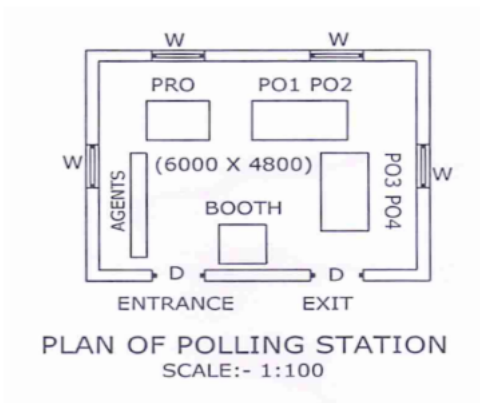

নির্বাচক নিবন্ধন আধিকারিকের স্বাক্ষর

Nazri Naksha

Google Map View

Polling Station Building Front View

Polling Station Front View

Cad View

Key MAP View

1 নাম : পূর্ণেন্দু শেখর পিতার নাম: আশুতোষ পড়্যা বাড়ির নং : n0001 বয়স : 38 লিঙ্গ : পুরুষ	NNS0954099 ফটো উপলব্ধ	2 নাম : বিশ্ববন্ধু পড়্যা পিতার নাম: আশুতোষ পড়্যা বাড়ির নং : n0001 বয়স : 34 লিঙ্গ : পুরুষ	NNS1357839 ফটো উপলব্ধ	3 নাম : উজ্জ্বলা জানা স্বামীর নাম: রবিশংকর জানা বাড়ির নং : এন0001 বয়স : 53 লিঙ্গ : মহিলা	CJD1815885 ফটো উপলব্ধ
4 নাম : সুমি দাস পড়্যা স্বামীর নাম: পূর্ণেন্দু শেখর পরিয়া বাড়ির নং : n0001 বয়স : 34 লিঙ্গ : মহিলা	NNS1444470 ফটো উপলব্ধ	5 নাম : সায়িক ওবা পিতার নাম: স্বপ্নন কুমার ওবা বাড়ির নং : এন0001 বয়স : 25 লিঙ্গ : পুরুষ	NNS2273365 ফটো উপলব্ধ	6 নাম : অম্বেসা ভূঞা পয়ড়্যা স্বামীর নাম: মুণাল পয়ড়্যা বাড়ির নং : এন0001 বয়স : 24 লিঙ্গ : মহিলা	NNS2298214 ফটো উপলব্ধ
7 নাম : কাজল পড়্যা স্বামীর নাম: আশুতোষ পড়্যা বাড়ির নং : n0001 বয়স : 60 লিঙ্গ : মহিলা	NNS2124717 ফটো উপলব্ধ	8 নাম : রবিশংকর জানা পিতার নাম: শশাঙ্ক শেখর জানা বাড়ির নং : এন0001 বয়স : 55 লিঙ্গ : পুরুষ	WB/31/212/465370 ফটো উপলব্ধ	9 নাম : শ্রদ্ধা ওবা স্বামীর নাম: স্বপ্নন কুমার পন্ডা বাড়ির নং : এন0001 বয়স : 58 লিঙ্গ : মহিলা	RHQ1481548 ফটো উপলব্ধ
10 নাম : শ্রেয়া ওবা পিতার নাম: স্বপ্নন ওবা বাড়ির নং : এন0001 বয়স : 34 লিঙ্গ : মহিলা	RHQ1481274 ফটো উপলব্ধ	11 নাম : স্বপ্নন কুমার ওবা পিতার নাম: শশাঙ্ক ওবা বাড়ির নং : এন0001 বয়স : 66 লিঙ্গ : পুরুষ	NNS2280998 ফটো উপলব্ধ	12 নাম : উপহার জানা পিতার নাম: রবিশংকর জানা বাড়ির নং : এন0001 বয়স : 22 লিঙ্গ : পুরুষ	NNS2413573 ফটো উপলব্ধ
13 নাম : ত্রিদিব বিহারী করণ পিতার নাম: বিমল কুমার করণ বাড়ির নং : n0168 বয়স : 43 লিঙ্গ : পুরুষ	CJD2283166 ফটো উপলব্ধ	14 নাম : কাজল করন স্বামীর নাম: বিমল কুমার করন বাড়ির নং : n0165 বয়স : 61 লিঙ্গ : মহিলা	WB/31/212/642140 ফটো উপলব্ধ	15 নাম : স্বাতীলেখা মাইতি করণ স্বামীর নাম: বিবেকানন্দ করণ বাড়ির নং : N0167 বয়স : 37 লিঙ্গ : মহিলা	AWK0597583 ফটো উপলব্ধ
16 নাম : বিমল কুমার করন পিতার নাম: বনবিহারী করন বাড়ির নং : n0164 বয়স : 69 লিঙ্গ : পুরুষ	WB/31/212/642236 ফটো উপলব্ধ	17 নাম : দীপক করন পিতার নাম: বিমল কুমার করন বাড়ির নং : n0166 বয়স : 42 লিঙ্গ : পুরুষ	CJD2361749 ফটো উপলব্ধ	18 নাম : বিবেকানন্দ করন পিতার নাম: বিমল কুমার করন বাড়ির নং : n0167 বয়স : 39 লিঙ্গ : পুরুষ	CJD2872075 ফটো উপলব্ধ
19 নাম : জ্যোৎস্না করন স্বামীর নাম: ত্রিদিব বিহারী করন বাড়ির নং : n0169 বয়স : 36 লিঙ্গ : মহিলা	NNS1357433 ফটো উপলব্ধ	20 নাম : শিব শঙ্কর কামিলা পিতার নাম: অনিল কামিলা বাড়ির নং : n0123 বয়স : 48 লিঙ্গ : পুরুষ	CJD2636512 ফটো উপলব্ধ	21 নাম : কবিতা কামিলা স্বামীর নাম: অনিল কামিলা বাড়ির নং : n0123 বয়স : 68 লিঙ্গ : মহিলা	CJD2640001 ফটো উপলব্ধ
22 নাম : কাকলি কামিলা স্বামীর নাম: শিবশঙ্কর কামিলা বাড়ির নং : n0123 বয়স : 42 লিঙ্গ : মহিলা	NNS1444249 ফটো উপলব্ধ	23 নাম : ইশিকা কামিলা পিতার নাম: শিবশঙ্কর কামিলা বাড়ির নং : এন0123 বয়স : 21 লিঙ্গ : মহিলা	NNS2525277 ফটো উপলব্ধ	24 নাম : পূর্ণিমা কামিলা স্বামীর নাম: অভিজিৎ কামিলা বাড়ির নং : n0122 বয়স : 35 লিঙ্গ : মহিলা	NNS1357565 ফটো উপলব্ধ
25 নাম : অরিজিৎ কামিলা পিতার নাম: অজিত কুমার কামিলা বাড়ির নং : n0122 বয়স : 36 লিঙ্গ : পুরুষ	NNS1357441 ফটো উপলব্ধ	26 নাম : অভিজিৎ কামিলা পিতার নাম: অজিত কুমার কামিলা বাড়ির নং : n0122 বয়স : 44 লিঙ্গ : পুরুষ	CJD2283182 ফটো উপলব্ধ	27 নাম : অজিত কুমার কামিলা পিতার নাম: দীনবন্ধু কামিলা বাড়ির নং : n0122 বয়স : 70 লিঙ্গ : পুরুষ	WB/31/212/564706 ফটো উপলব্ধ
28 নাম : সঞ্জীত সাহানি পিতার নাম: উপেন্দ্র সাহানি বাড়ির নং : 23 বয়স : 47 লিঙ্গ : পুরুষ	ILJ2722452 ফটো উপলব্ধ	29 নাম : শকুন্তলা খাটুয়া স্বামীর নাম: মুনাল খাটুয়া বাড়ির নং : n0005 বয়স : 43 লিঙ্গ : মহিলা	CJD2293496 ফটো উপলব্ধ	30 নাম : সন্দীপন খাটুয়া পিতার নাম: অরুণ খাটুয়া বাড়ির নং : এন0102 বয়স : 24 লিঙ্গ : পুরুষ	NNS2331494 ফটো উপলব্ধ