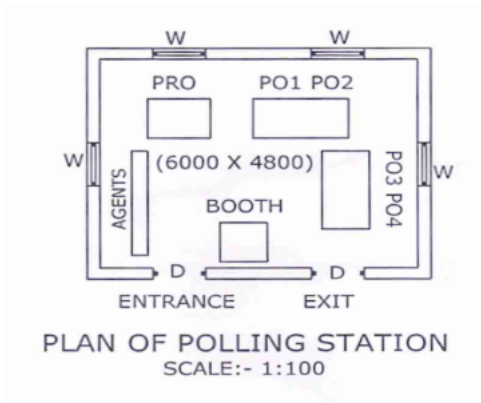

নির্বাচক নিবন্ধন আধিকারিকের স্বাক্ষর

Nazri Naksha

Google Map View

Polling Station Building Front View

Polling Station Front View

Cad View

Key MAP View

1 নাম : শ্যামল শীট পিতার নাম: ভজহরী শীট বাড়ির নং : n0186 বয়স : 44 লিঙ্গ : পুরুষ	NNS1461060 ফটো উপলব্ধ	2 নাম : প্রহ্লাদ কর পিতার নাম: হরিপদ কর বাড়ির নং : n0002 বয়স : 47 লিঙ্গ : পুরুষ	CJD1849207 ফটো উপলব্ধ	3 নাম : মিঠু কর স্বামীর নাম: দেবাশিষ কর বাড়ির নং : n0001 বয়স : 38 লিঙ্গ : মহিলা	NNS1197813 ফটো উপলব্ধ
4 নাম : আরতি কর স্বামীর নাম: হরিপদ কর বাড়ির নং : n0002 বয়স : 68 লিঙ্গ : মহিলা	WB/31/212/567186 ফটো উপলব্ধ	5 নাম : মৌসুমী কর স্বামীর নাম: গৌতম কর বাড়ির নং : n0002 বয়স : 34 লিঙ্গ : মহিলা	NNS1444884 ফটো উপলব্ধ	6 নাম : গৌতম কর পিতার নাম: হরিপদ কর বাড়ির নং : n0002 বয়স : 44 লিঙ্গ : পুরুষ	CJD2641918 ফটো উপলব্ধ
7 নাম : ক্ষিতীশ কর পিতার নাম: বনবিহারী কর বাড়ির নং : n0001 বয়স : 39 লিঙ্গ : পুরুষ	CJD2743995 ফটো উপলব্ধ	8 নাম : আরতি কর স্বামীর নাম: বনবিহারী কর বাড়ির নং : n0001 বয়স : 70 লিঙ্গ : মহিলা	NNS2581684 ফটো উপলব্ধ	9 নাম : সুর্পনা জানা পিতার নাম: কানাই জানা বাড়ির নং : এন0001 বয়স : 27 লিঙ্গ : মহিলা	NNS1962893 ফটো উপলব্ধ
10 নাম : শিবানী জানা স্বামীর নাম: আলোক জানা বাড়ির নং : এন0001 বয়স : 27 লিঙ্গ : মহিলা	NNS2037224 ফটো উপলব্ধ	11 নাম : সুপর্ণা জানা স্বামীর নাম: অশোক কুমার জানা বাড়ির নং : এন0001 বয়স : 33 লিঙ্গ : মহিলা	NNS2037232 ফটো উপলব্ধ	12 নাম : সুন্দিতা জানা পিতার নাম: অবন্তি কুমার জানা বাড়ির নং : ত্রেন0001 বয়স : 30 লিঙ্গ : মহিলা	NNS1755610 ফটো উপলব্ধ
13 নাম : সুস্মিতা জানা স্বামীর নাম: তাপস জানা বাড়ির নং : N0001 বয়স : 27 লিঙ্গ : মহিলা	NNS2199545 ফটো উপলব্ধ	14 নাম : উৎপল গিরি পিতার নাম: সুকুমার গিরি বাড়ির নং : এন0001 বয়স : 24 লিঙ্গ : পুরুষ	NNS2293660 ফটো উপলব্ধ	15 নাম : সুব্রত বেরা পিতার নাম: শ্রী বরণ বেরা বাড়ির নং : এন0001 বয়স : 25 লিঙ্গ : পুরুষ	NNS2256832 ফটো উপলব্ধ
16 নাম : রাজ কুমার দাস পিতার নাম: মুক্তিপদ দাস বাড়ির নং : এন0001 বয়স : 25 লিঙ্গ : পুরুষ	NNS2294098 ফটো উপলব্ধ	17 নাম : মধুমিতা জানা পিতার নাম: সৌমেন জানা বাড়ির নং : এন001 বয়স : 25 লিঙ্গ : মহিলা	NNS2199586 ফটো উপলব্ধ	18 নাম : বর্নিতা পতি পন্ডা স্বামীর নাম: কৌশিক পন্ডা বাড়ির নং : এন0001 বয়স : 35 লিঙ্গ : মহিলা	NNS1447523 ফটো উপলব্ধ
19 নাম : শোভা কর স্বামীর নাম: ক্ষিতীশ কর বাড়ির নং : n0001 বয়স : 29 লিঙ্গ : মহিলা	NNS1967637 ফটো উপলব্ধ	20 নাম : দিপালী কর স্বামীর নাম: প্রহ্লাদ কর বাড়ির নং : n0002 বয়স : 36 লিঙ্গ : মহিলা	NNS1444876 ফটো উপলব্ধ	21 নাম : দেবাশীষ কর পিতার নাম: বনবিহারী কর বাড়ির নং : n0001 বয়স : 48 লিঙ্গ : পুরুষ	CJD2285179 ফটো উপলব্ধ
22 নাম : বনবিহারী কর পিতার নাম: শ্রীকান্ত কর বাড়ির নং : n0001 বয়স : 75 লিঙ্গ : পুরুষ	WB/31/212/567027 ফটো উপলব্ধ	23 নাম : শুভ্রজ্যোতি পন্ডা পিতার নাম: বিশেশ্বর পন্ডা বাড়ির নং : N0001 বয়স : 27 লিঙ্গ : পুরুষ	NNS2199552 ফটো উপলব্ধ	24 নাম : শীল জানা পিতার নাম: শশঙ্ক জানা বাড়ির নং : এন0001 বয়স : 31 লিঙ্গ : মহিলা	NNS2339380 ফটো উপলব্ধ
25 নাম : দেবশ্রী জানা স্বামীর নাম: সুরজিৎ জানা বাড়ির নং : এন0001 বয়স : 26 লিঙ্গ : মহিলা	NNS2037240 ফটো উপলব্ধ	26 নাম : সন্ধ্যারাণী গোচ্ছাইৎ স্বামীর নাম: তপন গোচ্ছাইৎ বাড়ির নং : n0158 বয়স : 62 লিঙ্গ : মহিলা	WB/31/212/567398 ফটো উপলব্ধ	27 নাম : মানস গোচ্ছাইৎ পিতার নাম: তপন গোচ্ছাইৎ বাড়ির নং : n0158 বয়স : 30 লিঙ্গ : পুরুষ	NNS1753342 ফটো উপলব্ধ
28 নাম : তাপস গোচ্ছাইৎ পিতার নাম: তপন গোচ্ছাইৎ বাড়ির নং : n0158 বয়স : 33 লিঙ্গ : পুরুষ	NNS1753201 ফটো উপলব্ধ	29 নাম : তপন গোচ্ছাইৎ পিতার নাম: বিশ্বধর গোচ্ছাইৎ বাড়ির নং : n0158 বয়স : 65 লিঙ্গ : পুরুষ	WB/31/212/567516 ফটো উপলব্ধ	30 নাম : ব্রজগোপাল গারু পিতার নাম: অরুণ কুমার গারু বাড়ির নং : n0048 বয়স : 37 লিঙ্গ : পুরুষ	NNS1879204 ফটো উপলব্ধ