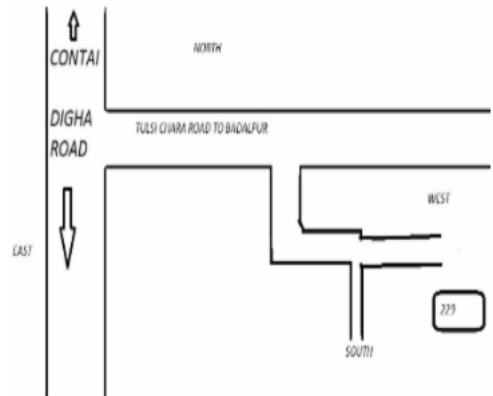

নির্বাচক নিবন্ধন আধিকারিকের স্বাক্ষর

Nazri Naksha

Google Map View

Polling Station Building Front View

Polling Station Front View

Cad View

Key MAP View

1 নাম : শ্যামল শীট পিতার নাম: ভজহরী শীট বাড়ির নং : n0186 বয়স : 44 লিঙ্গ : পুরুষ	NNS1461060 ফটো উপলব্ধ	2 নাম : প্রহ্লাদ কর পিতার নাম: হরিপদ কর বাড়ির নং : n0002 বয়স : 47 লিঙ্গ : পুরুষ	CJD1849207 ফটো উপলব্ধ	3 নাম : মিঠু কর স্বামীর নাম: দেবাশিষ কর বাড়ির নং : n0001 বয়স : 38 লিঙ্গ : মহিলা	NNS1197813 ফটো উপলব্ধ
4 নাম : আরতি কর স্বামীর নাম: হরিপদ কর বাড়ির নং : n0002 বয়স : 68 লিঙ্গ : মহিলা	WB/31/212/567186 ফটো উপলব্ধ	5 নাম : মৌসুমী কর স্বামীর নাম: গৌতম কর বাড়ির নং : n0002 বয়স : 34 লিঙ্গ : মহিলা	NNS1444884 ফটো উপলব্ধ	6 নাম : গৌতম কর পিতার নাম: হরিপদ কর বাড়ির নং : n0002 বয়স : 44 লিঙ্গ : পুরুষ	CJD2641918 ফটো উপলব্ধ
7 নাম : ক্ষিতীশ কর পিতার নাম: বনবিহারী কর বাড়ির নং : n0001 বয়স : 39 লিঙ্গ : পুরুষ	CJD2743995 ফটো উপলব্ধ	8 নাম : আরতি কর স্বামীর নাম: বনবিহারী কর বাড়ির নং : n0001 বয়স : 70 লিঙ্গ : মহিলা	NNS2581684 ফটো উপলব্ধ	9 নাম : সুর্পনা জানা পিতার নাম: কানাই জানা বাড়ির নং : এন0001 বয়স : 27 লিঙ্গ : মহিলা	NNS1962893 ফটো উপলব্ধ
10 নাম : শিবানী জানা স্বামীর নাম: আলোক জানা বাড়ির নং : এন0001 বয়স : 27 লিঙ্গ : মহিলা	NNS2037224 ফটো উপলব্ধ	11 নাম : সুপর্ণা জানা স্বামীর নাম: অশোক কুমার জানা বাড়ির নং : এন0001 বয়স : 33 লিঙ্গ : মহিলা	NNS2037232 ফটো উপলব্ধ	12 নাম : সুন্দিতা জানা পিতার নাম: অবন্তি কুমার জানা বাড়ির নং : ত্রেন0001 বয়স : 30 লিঙ্গ : মহিলা	NNS1755610 ফটো উপলব্ধ
13 নাম : সুস্মিতা জানা স্বামীর নাম: তাপস জানা বাড়ির নং : N0001 বয়স : 27 লিঙ্গ : মহিলা	NNS2199545 ফটো উপলব্ধ	14 নাম : উৎপল গিরি পিতার নাম: সুকুমার গিরি বাড়ির নং : এন0001 বয়স : 24 লিঙ্গ : পুরুষ	NNS2293660 ফটো উপলব্ধ	15 নাম : সুব্রত বেরা পিতার নাম: শ্রী বরণ বেরা বাড়ির নং : এন0001 বয়স : 25 লিঙ্গ : পুরুষ	NNS2256832 ফটো উপলব্ধ
16 নাম : রাজ কুমার দাস পিতার নাম: মুক্তিপদ দাস বাড়ির নং : এন0001 বয়স : 25 লিঙ্গ : পুরুষ	NNS2294098 ফটো উপলব্ধ	17 নাম : মধুমিতা জানা পিতার নাম: সৌমেন জানা বাড়ির নং : এন001 বয়স : 25 লিঙ্গ : মহিলা	NNS2199586 ফটো উপলব্ধ	18 নাম : বর্নিতা পতি পন্ডা স্বামীর নাম: কৌশিক পন্ডা বাড়ির নং : এন0001 বয়স : 35 লিঙ্গ : মহিলা	NNS1447523 ফটো উপলব্ধ
19 নাম : শোভা কর স্বামীর নাম: ক্ষিতীশ কর বাড়ির নং : n0001 বয়স : 29 লিঙ্গ : মহিলা	NNS1967637 ফটো উপলব্ধ	20 নাম : দিপালী কর স্বামীর নাম: প্রহ্লাদ কর বাড়ির নং : n0002 বয়স : 36 লিঙ্গ : মহিলা	NNS1444876 ফটো উপলব্ধ	21 নাম : দেবাশীষ কর পিতার নাম: বনবিহারী কর বাড়ির নং : n0001 বয়স : 48 লিঙ্গ : পুরুষ	CJD2285179 ফটো উপলব্ধ
22 নাম : বনবিহারী কর পিতার নাম: শ্রীকান্ত কর বাড়ির নং : n0001 বয়স : 75 লিঙ্গ : পুরুষ	WB/31/212/567027 ফটো উপলব্ধ	23 নাম : শুভ্রজ্যোতি পন্ডা পিতার নাম: বিশেশ্বর পন্ডা বাড়ির নং : N0001 বয়স : 27 লিঙ্গ : পুরুষ	NNS2199552 ফটো উপলব্ধ	24 নাম : শীল জানা পিতার নাম: শশঙ্ক জানা বাড়ির নং : এন0001 বয়স : 31 লিঙ্গ : মহিলা	NNS2339380 ফটো উপলব্ধ
25 নাম : দেবশ্রী জানা স্বামীর নাম: সুরজিৎ জানা বাড়ির নং : এন0001 বয়স : 26 লিঙ্গ : মহিলা	NNS2037240 ফটো উপলব্ধ	26 নাম : সন্ধ্যারাণী গোচ্ছাইৎ স্বামীর নাম: তপন গোচ্ছাইৎ বাড়ির নং : n0158 বয়স : 62 লিঙ্গ : মহিলা	WB/31/212/567398 ফটো উপলব্ধ	27 নাম : মানস গোচ্ছাইৎ পিতার নাম: তপন গোচ্ছাইৎ বাড়ির নং : n0158 বয়স : 30 লিঙ্গ : পুরুষ	NNS1753342 ফটো উপলব্ধ
28 নাম : তাপস গোচ্ছাইৎ পিতার নাম: তপন গোচ্ছাইৎ বাড়ির নং : n0158 বয়স : 33 লিঙ্গ : পুরুষ	NNS1753201 ফটো উপলব্ধ	29 নাম : তপন গোচ্ছাইৎ পিতার নাম: বিশ্বধর গোচ্ছাইৎ বাড়ির নং : n0158 বয়স : 65 লিঙ্গ : পুরুষ	WB/31/212/567516 ফটো উপলব্ধ	30 নাম : ব্রজগোপাল গারু পিতার নাম: অরুণ কুমার গারু বাড়ির নং : n0048 বয়স : 37 লিঙ্গ : পুরুষ	NNS1879204 ফটো উপলব্ধ