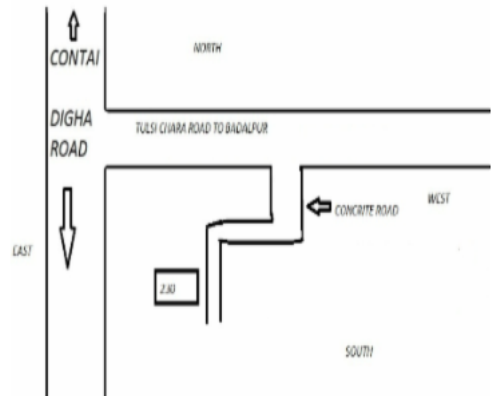

নির্বাচক নিবন্ধন আধিকারিকের স্বাক্ষর

Nazri Naksha

Google Map View

Polling Station Building Front View

Polling Station Front View

Cad View

Key MAP View

1 নাম : অতুল গিরি পিতার নাম: কোমল গিরি বাড়ির নং : n0012 বয়স : 87 লিঙ্গ : পুরুষ	WB/31/212/570478	ফটো উপলব্ধ	2 নাম : অরুণ কুমার গিরি পিতার নাম: অতুল গিরি বাড়ির নং : n0012 বয়স : 56 লিঙ্গ : পুরুষ	NNS2585859	ফটো উপলব্ধ	3 নাম : নমিতা গিরি স্বামীর নাম: অরুণ গিরি বাড়ির নং : n0012 বয়স : 45 লিঙ্গ : মহিলা	CJD1851211	ফটো উপলব্ধ
4 নাম : রঞ্জন গিরি পিতার নাম: অনন্ত গিরি বাড়ির নং : n0032 বয়স : 57 লিঙ্গ : পুরুষ	WB/31/212/570186	ফটো উপলব্ধ	5 নাম : সন্ধ্যা গিরি স্বামীর নাম: মনোরঞ্জন গিরি বাড়ির নং : n0032 বয়স : 63 লিঙ্গ : মহিলা	WB/31/212/570446	ফটো উপলব্ধ	6 নাম : সুমিতা গিরি স্বামীর নাম: দুর্গাপদ গিরি বাড়ির নং : n0033 বয়স : 63 লিঙ্গ : মহিলা	WB/31/212/570209	ফটো উপলব্ধ
7 নাম : তপন গিরি পিতার নাম: কামদেব গিরি বাড়ির নং : n0035 বয়স : 57 লিঙ্গ : পুরুষ	WB/31/212/570242	ফটো উপলব্ধ	8 নাম : নবনীতা মাইতি (গিরি) স্বামীর নাম: তপন গিরি বাড়ির নং : n0035 বয়স : 35 লিঙ্গ : মহিলা	NNS1344100	ফটো উপলব্ধ	9 নাম : তরুণ কুমার গিরি পিতার নাম: কামদেব গিরি বাড়ির নং : n0035 বয়স : 46 লিঙ্গ : পুরুষ	CJD2286789	ফটো উপলব্ধ
10 নাম : সন্ধ্যা গিরি স্বামীর নাম: শশাঙ্ক গিরি বাড়ির নং : n0042 বয়স : 66 লিঙ্গ : মহিলা	WB/31/212/570248	ফটো উপলব্ধ	11 নাম : মৃগাঙ্ক গিরি পিতার নাম: রঘু গিরি বাড়ির নং : n0042 বয়স : 65 লিঙ্গ : পুরুষ	NNS2317683	ফটো উপলব্ধ	12 নাম : সবিতা গিরি স্বামীর নাম: মৃগাঙ্ক গিরি বাড়ির নং : n0042 বয়স : 59 লিঙ্গ : মহিলা	WB/31/212/570537	ফটো উপলব্ধ
13 নাম : সুপ্রিয় গিরি পিতার নাম: শশাঙ্ক শেখর গিরি বাড়ির নং : n0042 বয়স : 47 লিঙ্গ : পুরুষ	CJD1848423	ফটো উপলব্ধ	14 নাম : সুশান্ত গিরি পিতার নাম: সুবোল গিরি বাড়ির নং : n0015 বয়স : 29 লিঙ্গ : পুরুষ	NNS1940659	ফটো উপলব্ধ	15 নাম : সঞ্জয় গিরি পিতার নাম: অশোক গিরি বাড়ির নং : n0020 বয়স : 29 লিঙ্গ : পুরুষ	NNS1851864	ফটো উপলব্ধ
16 নাম : রঞ্জিত গিরি পিতার নাম: সীতাংশু গিরি বাড়ির নং : n0043 বয়স : 29 লিঙ্গ : পুরুষ	NNS1851906	ফটো উপলব্ধ	17 নাম : অনুপ গিরি পিতার নাম: তপন কুমার গিরি বাড়ির নং : n0014 বয়স : 32 লিঙ্গ : পুরুষ	NNS1851849	ফটো উপলব্ধ	18 নাম : সৌরভ গিরি পিতার নাম: বলাই গিরি বাড়ির নং : n0032 বয়স : 28 লিঙ্গ : পুরুষ	NNS1950708	ফটো উপলব্ধ
19 নাম : জ্যোৎস্না গিরি স্বামীর নাম: অরুণ গিরি বাড়ির নং : n0032 বয়স : 30 লিঙ্গ : মহিলা	NNS1940600	ফটো উপলব্ধ	20 নাম : সোমনাথ গিরি পিতার নাম: বিমল কুমার গিরি বাড়ির নং : n0017 বয়স : 33 লিঙ্গ : পুরুষ	NNS1560556	ফটো উপলব্ধ	21 নাম : রাজীব গিরি পিতার নাম: হিমাংশু শেখর গিরি বাড়ির নং : n0043 বয়স : 35 লিঙ্গ : পুরুষ	NNS1290238	ফটো উপলব্ধ
22 নাম : অন্নপূর্ণা গিরি স্বামীর নাম: হিমংশু গিরি বাড়ির নং : n0043 বয়স : 56 লিঙ্গ : মহিলা	WB/31/212/570247	ফটো উপলব্ধ	23 নাম : দীপালী গিরি স্বামীর নাম: সুপ্রিয় গিরি বাড়ির নং : n0042 বয়স : 44 লিঙ্গ : মহিলা	CJD2644169	ফটো উপলব্ধ	24 নাম : কল্পনা গিরি স্বামীর নাম: অরুণ গিরি বাড়ির নং : n0035 বয়স : 44 লিঙ্গ : মহিলা	CJD2643351	ফটো উপলব্ধ
25 নাম : লক্ষ্মীপ্রিয়া গিরি স্বামীর নাম: কামদেব গিরি বাড়ির নং : n0035 বয়স : 77 লিঙ্গ : মহিলা	WB/31/212/570291	ফটো উপলব্ধ	26 নাম : কামদেব গিরি পিতার নাম: শশি গিরি বাড়ির নং : n0035 বয়স : 86 লিঙ্গ : পুরুষ	WB/31/212/570353	ফটো উপলব্ধ	27 নাম : শেফালী গিরি স্বামীর নাম: শক্তিপদ গিরি বাড়ির নং : n0033 বয়স : 43 লিঙ্গ : মহিলা	CJD2643369	ফটো উপলব্ধ
28 নাম : শক্তিপদ গিরি পিতার নাম: শ্রীহরি গিরি বাড়ির নং : n0033 বয়স : 56 লিঙ্গ : পুরুষ	WB/31/212/570560	ফটো উপলব্ধ	29 নাম : গৌরাঙ্গ গিরি পিতার নাম: দুর্গাপদ গিরি বাড়ির নং : n0033 বয়স : 36 লিঙ্গ : পুরুষ	NNS1444918	ফটো উপলব্ধ	30 নাম : দুর্গাপদ গিরি পিতার নাম: শ্রীহরি গিরি বাড়ির নং : n0033 বয়স : 68 লিঙ্গ : পুরুষ	WB/31/212/570532	ফটো উপলব্ধ