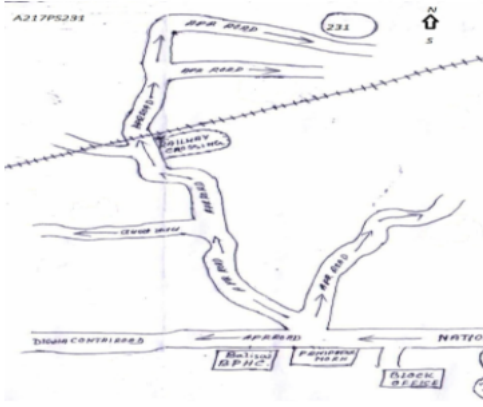

Nazri Naksha