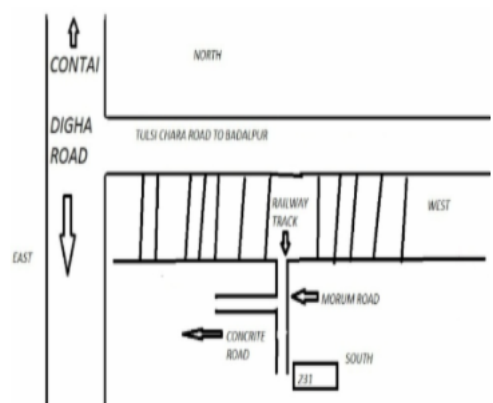

Key MAP View