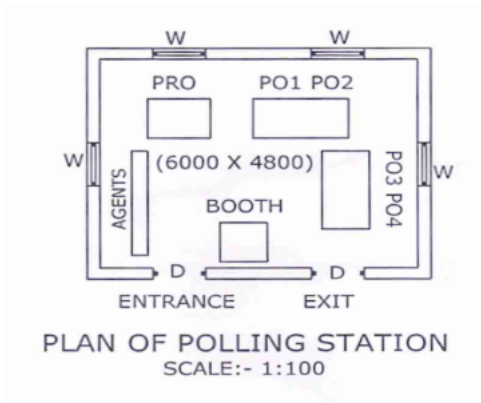

নির্বাচক নিবন্ধন আধিকারিকের স্বাক্ষর

Nazri Naksha

Google Map View

Polling Station Building Front View

Polling Station Front View

Cad View

Key MAP View

1 নাম : মৌমিতা কামিলা পিতার নাম : সুধীর কামিলা বাড়ির নং : সাহু হাউস বয়স : 37 লিঙ্গ : মহিলা	NNS1258037	ফটো উপলব্ধ	2 নাম : জয়শ্রী মাল্লা গিরি স্বামীর নাম : দেবদল্লাল গিরি বাড়ির নং : N0061 বয়স : 30 লিঙ্গ : মহিলা	NNS1968122	ফটো উপলব্ধ	3 নাম : উষারানী গিরি স্বামীর নাম : সুবল চন্দ্র গিরি বাড়ির নং : n0061 বয়স : 60 লিঙ্গ : মহিলা	CJD0087528	ফটো উপলব্ধ
4 নাম : দেবদল্লাল গিরি পিতার নাম : সুবল চন্দ্র গিরি বাড়ির নং : n0061 বয়স : 42 লিঙ্গ : পুরুষ	CJD2355584	ফটো উপলব্ধ	5 নাম : কার্তিক গিরি মায়ের নাম : চঞ্চলা গিরি বাড়ির নং : n0061 বয়স : 65 লিঙ্গ : পুরুষ	CJD1846773	ফটো উপলব্ধ	6 নাম : সুজাতা গিরি স্বামীর নাম : কার্তিক গিরি বাড়ির নং : n0061 বয়স : 54 লিঙ্গ : মহিলা	CJD1846781	ফটো উপলব্ধ
7 নাম : শান্তিগোপাল গিরি পিতার নাম : গিরি বাড়ির নং : n0061 বয়স : 39 লিঙ্গ : পুরুষ	NNS1198001	ফটো উপলব্ধ	8 নাম : ঝর্ণা গিরি স্বামীর নাম : উমাকান্ত গিরি বাড়ির নং : n0047 বয়স : 58 লিঙ্গ : মহিলা	WB/31/212/573764	ফটো উপলব্ধ	9 নাম : রঞ্জিৎ গিরি পিতার নাম : উমাকান্ত গিরি বাড়ির নং : n0047 বয়স : 33 লিঙ্গ : পুরুষ	NNS1560853	ফটো উপলব্ধ
10 নাম : সুভাষ গিরি পিতার নাম : অমল্য গিরি বাড়ির নং : n0048 বয়স : 58 লিঙ্গ : পুরুষ	NNS2382455	ফটো উপলব্ধ	11 নাম : সুমিতা গিরি স্বামীর নাম : সুভাষ গিরি বাড়ির নং : n0048 বয়স : 49 লিঙ্গ : মহিলা	CJD1848738	ফটো উপলব্ধ	12 নাম : অশ্বিনী গিরি মায়ের নাম : মালতী গিরি বাড়ির নং : n0048 বয়স : 47 লিঙ্গ : পুরুষ	CJD2644367	ফটো উপলব্ধ
13 নাম : সুনীতা পাত্র (গিরি) স্বামীর নাম : শুভেন্দু গিরি বাড়ির নং : n0056 বয়স : 48 লিঙ্গ : মহিলা	CJD2883890	ফটো উপলব্ধ	14 নাম : সুভাষ গিরি পিতার নাম : যদুনাথ গিরি বাড়ির নং : n0058 বয়স : 58 লিঙ্গ : পুরুষ	WB/31/212/573885	ফটো উপলব্ধ	15 নাম : বাসন্তী গিরি স্বামীর নাম : সুভাষ গিরি বাড়ির নং : n0058 বয়স : 55 লিঙ্গ : মহিলা	WB/31/212/573886	ফটো উপলব্ধ
16 নাম : সমীরন গিরি পিতার নাম : সুভাষ গিরি বাড়ির নং : n0058 বয়স : 37 লিঙ্গ : পুরুষ	NNS1753763	ফটো উপলব্ধ	17 নাম : সুবোধ গিরি মায়ের নাম : মিনতি গিরি বাড়ির নং : n0058 বয়স : 47 লিঙ্গ : পুরুষ	CJD2644417	ফটো উপলব্ধ	18 নাম : শুভেন্দু গিরি পিতার নাম : বঙ্কিম গিরি বাড়ির নং : n0059 বয়স : 59 লিঙ্গ : পুরুষ	WB/31/212/573417	ফটো উপলব্ধ
19 নাম : পুলিন গিরি পিতার নাম : বঙ্কিম গিরি বাড়ির নং : n0059 বয়স : 57 লিঙ্গ : পুরুষ	WB/31/212/573612	ফটো উপলব্ধ	20 নাম : সুনিল গিরি পিতার নাম : বঙ্কিম গিরি বাড়ির নং : n0059 বয়স : 54 লিঙ্গ : পুরুষ	WB/31/212/573455	ফটো উপলব্ধ	21 নাম : রেণুকা গিরি স্বামীর নাম : শুভেন্দু গিরি বাড়ির নং : n0059 বয়স : 52 লিঙ্গ : মহিলা	NNS2492338	ফটো উপলব্ধ
22 নাম : সুধাংশু গিরি পিতার নাম : গদাধর গিরি বাড়ির নং : n0060 বয়স : 48 লিঙ্গ : পুরুষ	CJD1848084	ফটো উপলব্ধ	23 নাম : শুভাংশু গিরি পিতার নাম : গদাধর গিরি বাড়ির নং : n0060 বয়স : 44 লিঙ্গ : পুরুষ	NNS0968974	ফটো উপলব্ধ	24 নাম : সুমিতা গিরি স্বামীর নাম : শ্রীধাংশু গিরি বাড়ির নং : n0060 বয়স : 46 লিঙ্গ : মহিলা	CJD1848092	ফটো উপলব্ধ
25 নাম : সুবল চন্দ্র গিরি পিতার নাম : হীরালাল গিরি বাড়ির নং : n0061 বয়স : 70 লিঙ্গ : পুরুষ	WB/31/212/444742	ফটো উপলব্ধ	26 নাম : বিশ্বনাথ গিরি পিতার নাম : মধুসূদন গিরি বাড়ির নং : n0045 বয়স : 73 লিঙ্গ : পুরুষ	WB/31/212/573210	ফটো উপলব্ধ	27 নাম : মেনকাবালা গিরি স্বামীর নাম : বিশ্বনাথ গিরি বাড়ির নং : n0045 বয়স : 68 লিঙ্গ : মহিলা	WB/31/212/573703	ফটো উপলব্ধ
28 নাম : নন্দন গিরি পিতার নাম : বিশ্বনাথ গিরি বাড়ির নং : n0045 বয়স : 32 লিঙ্গ : পুরুষ	NNS1560861	ফটো উপলব্ধ	29 নাম : চুমকী গিরি স্বামীর নাম : ভোলানাথ গিরি বাড়ির নং : n0046 বয়স : 33 লিঙ্গ : মহিলা	NNS1560812	ফটো উপলব্ধ	30 নাম : উমাকান্ত গিরি পিতার নাম : মধুসূদন গিরি বাড়ির নং : n0047 বয়স : 68 লিঙ্গ : পুরুষ	CJD1703388	ফটো উপলব্ধ