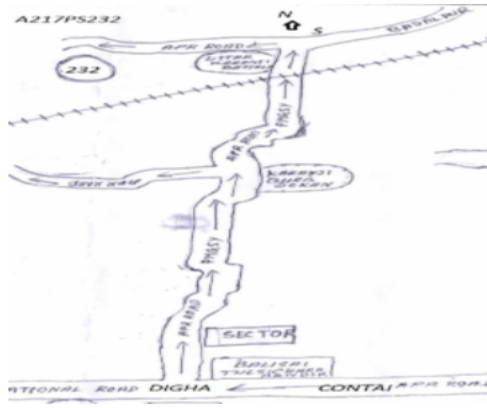

নির্বাচক নিবন্ধন আধিকারিকের স্বাক্ষর

Nazri Naksha

Google Map View

Polling Station Building Front View

Polling Station Front View

Cad View

Key MAP View

1 নাম : রাজ কুমার আচার্য পিতার নাম: অবনী ভূষণ আচার্য বাড়ির নং : n0002 বয়স : 38 লিঙ্গ : পুরুষ	CJD2948859 ফটো উপলব্ধ	2 নাম : উজ্জ্বলা আচার্য স্বামীর নাম: অবনীভূষণ আচার্য বাড়ির নং : n0003 বয়স : 65 লিঙ্গ : মহিলা	WB/31/212/573084 ফটো উপলব্ধ	3 নাম : অনুপম আচার্য পিতার নাম: অবনীভূষণ আচার্য বাড়ির নং : n0003 বয়স : 54 লিঙ্গ : পুরুষ	WB/31/212/573437 ফটো উপলব্ধ
4 নাম : স্নেহাশিষ আচার্য পিতার নাম: মনীভূষণ আচার্য বাড়ির নং : n0004 বয়স : 54 লিঙ্গ : পুরুষ	NNS2384329 ফটো উপলব্ধ	5 নাম : তীর্থঙ্কর আচার্য পিতার নাম: সুভাশিষ আচার্য বাড়ির নং : n0004 বয়স : 35 লিঙ্গ : পুরুষ	NNS1290667 ফটো উপলব্ধ	6 নাম : রেখা আচার্য স্বামীর নাম: সত্যশীষ আচার্য বাড়ির নং : n0004 বয়স : 50 লিঙ্গ : মহিলা	CJD1846039 ফটো উপলব্ধ
7 নাম : স্বপ্না আচার্য স্বামীর নাম: ইন্দু ভূষণ আচার্য বাড়ির নং : n0006 বয়স : 68 লিঙ্গ : মহিলা	WB/31/212/573004 ফটো উপলব্ধ	8 নাম : অক্ষয় আচার্য পিতার নাম: ইন্দুভূষণ আচার্য বাড়ির নং : n0006 বয়স : 41 লিঙ্গ : পুরুষ	CJD2644334 ফটো উপলব্ধ	9 নাম : রিয়া পন্ডা আচার্য স্বামীর নাম: অক্ষয় আচার্য বাড়ির নং : এন0006 বয়স : 22 লিঙ্গ : মহিলা	NNS2535409 ফটো উপলব্ধ
10 নাম : অনন্যা মাইতি আচার্য স্বামীর নাম: রাজ কুমার আচার্য বাড়ির নং : এন0002 বয়স : 33 লিঙ্গ : মহিলা	NNS1559319 ফটো উপলব্ধ	11 নাম : কেয়া পন্ডা (আচার্য) স্বামীর নাম: তীর্থঙ্কর আচার্য বাড়ির নং : n0004 বয়স : 35 লিঙ্গ : মহিলা	ZQD1289968 ফটো উপলব্ধ	12 নাম : মিতালি আচার্য স্বামীর নাম: সুভাশিষ আচার্য বাড়ির নং : n0004 বয়স : 58 লিঙ্গ : মহিলা	WB/31/212/573267 ফটো উপলব্ধ
13 নাম : সত্যশিষ আচার্য পিতার নাম: মনীভূষণ আচার্য বাড়ির নং : n0004 বয়স : 58 লিঙ্গ : পুরুষ	WB/31/212/573462 ফটো উপলব্ধ	14 নাম : মনীভূষণ আচার্য পিতার নাম: মুতুঞ্জয় আচার্য বাড়ির নং : n0004 বয়স : 93 লিঙ্গ : পুরুষ	WB/31/212/573265 ফটো উপলব্ধ	15 নাম : পারমিতা আচার্য স্বামীর নাম: অনুপম আচার্য বাড়ির নং : n0003 বয়স : 45 লিঙ্গ : মহিলা	CJD2287712 ফটো উপলব্ধ
16 নাম : জ্যোৎস্না আচার্য স্বামীর নাম: অবনীভূষণ আচার্য বাড়ির নং : n0002 বয়স : 64 লিঙ্গ : মহিলা	NNS2401131 ফটো উপলব্ধ	17 নাম : অঙ্কিতা আচার্য পিতার নাম: অনুপম আচার্য বাড়ির নং : এন0003 বয়স : 21 লিঙ্গ : মহিলা	NNS2582864 ফটো উপলব্ধ	18 নাম : সঙ্কিতা গিরি স্বামীর নাম: অরুণ গিরি বাড়ির নং : n0011 বয়স : 41 লিঙ্গ : মহিলা	CJD2134765 ফটো উপলব্ধ
19 নাম : কামিনী গিরি স্বামীর নাম: অচিন্ত্য গিরি বাড়ির নং : n0023 বয়স : 78 লিঙ্গ : মহিলা	WB/31/212/573425 ফটো উপলব্ধ	20 নাম : তরুণ গিরি পিতার নাম: অচিন্ত্য গিরি বাড়ির নং : n0023 বয়স : 62 লিঙ্গ : পুরুষ	WB/31/212/573506 ফটো উপলব্ধ	21 নাম : নমিতা গিরি স্বামীর নাম: তরুণ গিরি বাড়ির নং : n0023 বয়স : 55 লিঙ্গ : মহিলা	WB/31/212/573936 ফটো উপলব্ধ
22 নাম : অরুণ গিরি পিতার নাম: অচিন্ত্য গিরি বাড়ির নং : n0023 বয়স : 53 লিঙ্গ : পুরুষ	WB/31/212/573022 ফটো উপলব্ধ	23 নাম : শুভঙ্কর গিরি পিতার নাম: তরুণ কুমার গিরি বাড়ির নং : n0023 বয়স : 31 লিঙ্গ : পুরুষ	NNS1671536 ফটো উপলব্ধ	24 নাম : হিমংগু ঘন্টা পিতার নাম: পরেশ ঘন্টা বাড়ির নং : n0022 বয়স : 50 লিঙ্গ : পুরুষ	CJD1844976 ফটো উপলব্ধ
25 নাম : সৌরভ ঘন্টা পিতার নাম: হিমাংশু শেখর ঘন্টা বাড়ির নং : এন0022 বয়স : 27 লিঙ্গ : পুরুষ	NNS2038503 ফটো উপলব্ধ	26 নাম : সাগর ঘন্টা পিতার নাম: হিমাংশু ঘন্টা বাড়ির নং : এন0022 বয়স : 22 লিঙ্গ : পুরুষ	NNS2440485 ফটো উপলব্ধ	27 নাম : কাজল ঘন্টা স্বামীর নাম: হিমাংশু ঘন্টা বাড়ির নং : n0022 বয়স : 50 লিঙ্গ : মহিলা	CJD1844968 ফটো উপলব্ধ
28 নাম : চম্পাবতী জানা স্বামীর নাম: তরুণ কুমার জানা বাড়ির নং : n0079 বয়স : 34 লিঙ্গ : মহিলা	NNS1445717 ফটো উপলব্ধ	29 নাম : দেবু জানা পিতার নাম: রবীন্দ্র জানা বাড়ির নং : n0079 বয়স : 31 লিঙ্গ : পুরুষ	NNS1753854 ফটো উপলব্ধ	30 নাম : স্বপন জানা পিতার নাম: রবীন্দ্র জানা বাড়ির নং : n0079 বয়স : 31 লিঙ্গ : পুরুষ	NNS1671544 ফটো উপলব্ধ