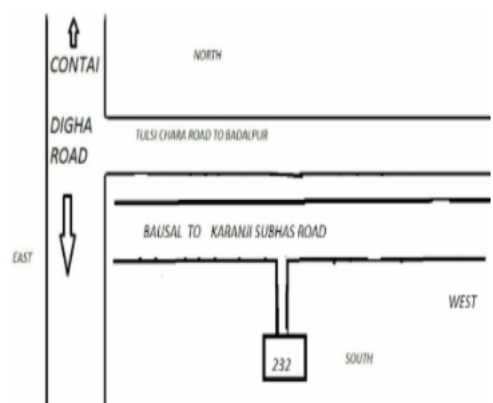

নির্বাচক নিবন্ধন আধিকারিকের স্বাক্ষর

Nazri Naksha

Google Map View

Polling Station Building Front View

Polling Station Front View

Cad View

Key MAP View

1 নাম : রাজ কুমার আচার্য পিতার নাম: অবনী ভূষণ আচার্য বাড়ির নং : n0002 বয়স : 38 লিঙ্গ : পুরুষ	CJD2948859 ফটো উপলব্ধ	2 নাম : উজ্জ্বলা আচার্য স্বামীর নাম: অবনীভূষণ আচার্য বাড়ির নং : n0003 বয়স : 65 লিঙ্গ : মহিলা	WB/31/212/573084 ফটো উপলব্ধ	3 নাম : অনুপম আচার্য পিতার নাম: অবনীভূষণ আচার্য বাড়ির নং : n0003 বয়স : 54 লিঙ্গ : পুরুষ	WB/31/212/573437 ফটো উপলব্ধ
4 নাম : স্নেহাশিষ আচার্য পিতার নাম: মনীভূষণ আচার্য বাড়ির নং : n0004 বয়স : 54 লিঙ্গ : পুরুষ	NNS2384329 ফটো উপলব্ধ	5 নাম : তীর্থঙ্কর আচার্য পিতার নাম: সুভাশিষ আচার্য বাড়ির নং : n0004 বয়স : 35 লিঙ্গ : পুরুষ	NNS1290667 ফটো উপলব্ধ	6 নাম : রেখা আচার্য স্বামীর নাম: সত্যশীষ আচার্য বাড়ির নং : n0004 বয়স : 50 লিঙ্গ : মহিলা	CJD1846039 ফটো উপলব্ধ
7 নাম : স্বপ্না আচার্য স্বামীর নাম: ইন্দু ভূষণ আচার্য বাড়ির নং : n0006 বয়স : 68 লিঙ্গ : মহিলা	WB/31/212/573004 ফটো উপলব্ধ	8 নাম : অক্ষয় আচার্য পিতার নাম: ইন্দুভূষণ আচার্য বাড়ির নং : n0006 বয়স : 41 লিঙ্গ : পুরুষ	CJD2644334 ফটো উপলব্ধ	9 নাম : রিয়া পন্ডা আচার্য স্বামীর নাম: অক্ষয় আচার্য বাড়ির নং : এন0006 বয়স : 22 লিঙ্গ : মহিলা	NNS2535409 ফটো উপলব্ধ
10 নাম : অনন্যা মাইতি আচার্য স্বামীর নাম: রাজ কুমার আচার্য বাড়ির নং : এন0002 বয়স : 33 লিঙ্গ : মহিলা	NNS1559319 ফটো উপলব্ধ	11 নাম : কেয়া পন্ডা (আচার্য) স্বামীর নাম: তীর্থঙ্কর আচার্য বাড়ির নং : n0004 বয়স : 35 লিঙ্গ : মহিলা	ZQD1289968 ফটো উপলব্ধ	12 নাম : মিতালি আচার্য স্বামীর নাম: সুভাশিষ আচার্য বাড়ির নং : n0004 বয়স : 58 লিঙ্গ : মহিলা	WB/31/212/573267 ফটো উপলব্ধ
13 নাম : সত্যশিষ আচার্য পিতার নাম: মনীভূষণ আচার্য বাড়ির নং : n0004 বয়স : 58 লিঙ্গ : পুরুষ	WB/31/212/573462 ফটো উপলব্ধ	14 নাম : মনীভূষণ আচার্য পিতার নাম: মুতুঞ্জয় আচার্য বাড়ির নং : n0004 বয়স : 93 লিঙ্গ : পুরুষ	WB/31/212/573265 ফটো উপলব্ধ	15 নাম : পারমিতা আচার্য স্বামীর নাম: অনুপম আচার্য বাড়ির নং : n0003 বয়স : 45 লিঙ্গ : মহিলা	CJD2287712 ফটো উপলব্ধ
16 নাম : জ্যোৎস্না আচার্য স্বামীর নাম: অবনীভূষণ আচার্য বাড়ির নং : n0002 বয়স : 64 লিঙ্গ : মহিলা	NNS2401131 ফটো উপলব্ধ	17 নাম : অঙ্কিতা আচার্য পিতার নাম: অনুপম আচার্য বাড়ির নং : এন0003 বয়স : 21 লিঙ্গ : মহিলা	NNS2582864 ফটো উপলব্ধ	18 নাম : সঙ্কিতা গিরি স্বামীর নাম: অরুণ গিরি বাড়ির নং : n0011 বয়স : 41 লিঙ্গ : মহিলা	CJD2134765 ফটো উপলব্ধ
19 নাম : কামিনী গিরি স্বামীর নাম: অচিন্ত্য গিরি বাড়ির নং : n0023 বয়স : 78 লিঙ্গ : মহিলা	WB/31/212/573425 ফটো উপলব্ধ	20 নাম : তরুণ গিরি পিতার নাম: অচিন্ত্য গিরি বাড়ির নং : n0023 বয়স : 62 লিঙ্গ : পুরুষ	WB/31/212/573506 ফটো উপলব্ধ	21 নাম : নমিতা গিরি স্বামীর নাম: তরুণ গিরি বাড়ির নং : n0023 বয়স : 55 লিঙ্গ : মহিলা	WB/31/212/573936 ফটো উপলব্ধ
22 নাম : অরুণ গিরি পিতার নাম: অচিন্ত্য গিরি বাড়ির নং : n0023 বয়স : 53 লিঙ্গ : পুরুষ	WB/31/212/573022 ফটো উপলব্ধ	23 নাম : শুভঙ্কর গিরি পিতার নাম: তরুণ কুমার গিরি বাড়ির নং : n0023 বয়স : 31 লিঙ্গ : পুরুষ	NNS1671536 ফটো উপলব্ধ	24 নাম : হিমংগু ঘন্টা পিতার নাম: পরেশ ঘন্টা বাড়ির নং : n0022 বয়স : 50 লিঙ্গ : পুরুষ	CJD1844976 ফটো উপলব্ধ
25 নাম : সৌরভ ঘন্টা পিতার নাম: হিমাংশু শেখর ঘন্টা বাড়ির নং : এন0022 বয়স : 27 লিঙ্গ : পুরুষ	NNS2038503 ফটো উপলব্ধ	26 নাম : সাগর ঘন্টা পিতার নাম: হিমাংশু ঘন্টা বাড়ির নং : এন0022 বয়স : 22 লিঙ্গ : পুরুষ	NNS2440485 ফটো উপলব্ধ	27 নাম : কাজল ঘন্টা স্বামীর নাম: হিমাংশু ঘন্টা বাড়ির নং : n0022 বয়স : 50 লিঙ্গ : মহিলা	CJD1844968 ফটো উপলব্ধ
28 নাম : চম্পাবতী জানা স্বামীর নাম: তরুণ কুমার জানা বাড়ির নং : n0079 বয়স : 34 লিঙ্গ : মহিলা	NNS1445717 ফটো উপলব্ধ	29 নাম : দেবু জানা পিতার নাম: রবীন্দ্র জানা বাড়ির নং : n0079 বয়স : 31 লিঙ্গ : পুরুষ	NNS1753854 ফটো উপলব্ধ	30 নাম : স্বপন জানা পিতার নাম: রবীন্দ্র জানা বাড়ির নং : n0079 বয়স : 31 লিঙ্গ : পুরুষ	NNS1671544 ফটো উপলব্ধ