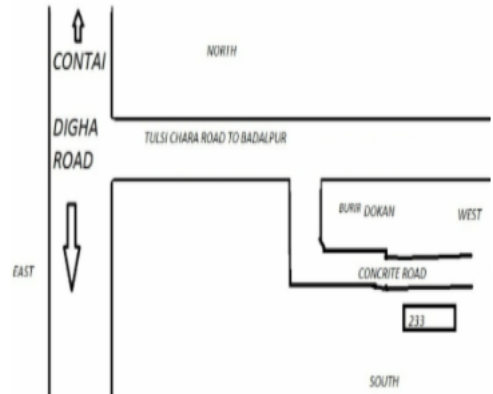

নির্বাচক নিবন্ধন আধিকারিকের স্বাক্ষর

Nazri Naksha

Google Map View

Polling Station Building Front View

Polling Station Front View

Cad View

Key MAP View

বিধানসভা নির্বাচনক্ষেত্রের নং, নাম : 217-রামনগর
ভাগ নং, নাম : 1-করঞ্জি (পূর্ব পূর্বাংশ)