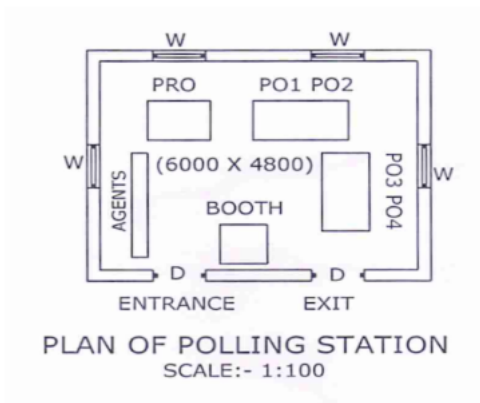

নির্বাচক নিবন্ধন আধিকারিকের স্বাক্ষর

Nazri Naksha

Google Map View

Polling Station Building Front View

Polling Station Front View

Cad View

Key MAP View

1 নাম : সৌমেন মন্ডল পিতার নাম: তপন মন্ডল বাড়ির নং : n0124 বয়স : 36 লিঙ্গ : পুরুষ	NNS1290964 ফটো উপলব্ধ	2 নাম : অনিল দাস অন্যান্য: কামিনী দাস বাড়ির নং : 155 বয়স : 87 লিঙ্গ : পুরুষ	NNS2388155 ফটো উপলব্ধ	3 নাম : কামিনী দাস স্বামীর নাম: অনিল দাস বাড়ির নং : n0029 বয়স : 80 লিঙ্গ : মহিলা	WB/31/212/576320 ফটো উপলব্ধ
4 নাম : গৌতম দাস পিতার নাম: অনিল দাস বাড়ির নং : n0029 বয়স : 44 লিঙ্গ : পুরুষ	CJD2290906 ফটো উপলব্ধ	5 নাম : পারুল দাস স্বামীর নাম: গৌতম দাস বাড়ির নং : n0029 বয়স : 38 লিঙ্গ : মহিলা	NNS0983890 ফটো উপলব্ধ	6 নাম : পিয়ালী আচার্য(প্রধান) স্বামীর নাম: উজ্জল প্রধান বাড়ির নং : N/0067 বয়স : 39 লিঙ্গ : মহিলা	CJD2873313 ফটো উপলব্ধ
7 নাম : দিপালী ওঝা (দাস) স্বামীর নাম: দিলীপ দাস বাড়ির নং : n0134 বয়স : 44 লিঙ্গ : মহিলা	CJD2594968 ফটো উপলব্ধ	8 নাম : চন্দন কর পিতার নাম: অশোক কর বাড়ির নং : n0101 বয়স : 29 লিঙ্গ : পুরুষ	NNS1853274 ফটো উপলব্ধ	9 নাম : ছায়া কর স্বামীর নাম: হরেকৃষ্ণ কর বাড়ির নং : n0100 বয়স : 89 লিঙ্গ : মহিলা	WB/31/212/576892 ফটো উপলব্ধ
10 নাম : কৃষ্ণা বেরা(কর) স্বামীর নাম: তাপস কর বাড়ির নং : n0105 বয়স : 53 লিঙ্গ : মহিলা	CJD2647097 ফটো উপলব্ধ	11 নাম : তাপসী কর পিতার নাম: তরুণ কুমার কর বাড়ির নং : n0118 বয়স : 30 লিঙ্গ : মহিলা	NNS1754225 ফটো উপলব্ধ	12 নাম : অম্বেষা কর পিতার নাম: তাপস কুমার কর বাড়ির নং : এন0105 বয়স : 23 লিঙ্গ : মহিলা	NNS2436574 ফটো উপলব্ধ
13 নাম : সন্তোষ কর পিতার নাম: অশোক কর বাড়ির নং : এন0101 বয়স : 23 লিঙ্গ : পুরুষ	NNS2332591 ফটো উপলব্ধ	14 নাম : কল্পনা কর স্বামীর নাম: তরুণ কর বাড়ির নং : n0105 বয়স : 56 লিঙ্গ : মহিলা	NNS2303378 ফটো উপলব্ধ	15 নাম : বরুণ কর পিতার নাম: হরেকৃষ্ণ কর বাড়ির নং : n0100 বয়স : 52 লিঙ্গ : পুরুষ	WB/31/212/576369 ফটো উপলব্ধ
16 নাম : মধুমিতা কর(পাত্র) স্বামীর নাম: বরুণ কর বাড়ির নং : n0100 বয়স : 47 লিঙ্গ : মহিলা	NNS1198571 ফটো উপলব্ধ	17 নাম : তরুণ কুমার কর পিতার নাম: রামকৃষ্ণ কর বাড়ির নং : n0118 বয়স : 58 লিঙ্গ : পুরুষ	NNS1290956 ফটো উপলব্ধ	18 নাম : ভারতী কর স্বামীর নাম: অশোক কর বাড়ির নং : n0101 বয়স : 53 লিঙ্গ : মহিলা	CJD1747021 ফটো উপলব্ধ
19 নাম : অশোক কর পিতার নাম: প্রাণকৃষ্ণ কর বাড়ির নং : n0101 বয়স : 58 লিঙ্গ : পুরুষ	WB/31/212/576485 ফটো উপলব্ধ	20 নাম : আভা কর স্বামীর নাম: অরুণ কর বাড়ির নং : n0100 বয়স : 58 লিঙ্গ : মহিলা	WB/31/212/576885 ফটো উপলব্ধ	21 নাম : অরুণ কুমার কর পিতার নাম: হরেকৃষ্ণ কর বাড়ির নং : n0100 বয়স : 62 লিঙ্গ : পুরুষ	WB/31/212/576025 ফটো উপলব্ধ
22 নাম : তাপস কুমার কর পিতার নাম: রামকৃষ্ণ কর বাড়ির নং : n0105 বয়স : 59 লিঙ্গ : পুরুষ	CJD2647089 ফটো উপলব্ধ	23 নাম : সুচেতা কর পিতার নাম: অরুণ কুমার কর বাড়ির নং : এন0100 বয়স : 23 লিঙ্গ : মহিলা	NNS2475713 ফটো উপলব্ধ	24 নাম : অশোক গিরি পিতার নাম: গুনাধর গিরি বাড়ির নং : n0007 বয়স : 42 লিঙ্গ : পুরুষ	CJD2949501 ফটো উপলব্ধ
25 নাম : রেনুকা গিরি স্বামীর নাম: গুনাধর গিরি বাড়ির নং : n0007 বয়স : 65 লিঙ্গ : মহিলা	WB/31/212/576252 ফটো উপলব্ধ	26 নাম : গুনাধর গিরি পিতার নাম: হরপ্রসাদ গিরি বাড়ির নং : n0007 বয়স : 70 লিঙ্গ : পুরুষ	WB/31/212/576362 ফটো উপলব্ধ	27 নাম : অসিত কুমার গিরি পিতার নাম: গুনাধর গিরি বাড়ির নং : n0007 বয়স : 47 লিঙ্গ : পুরুষ	CJD2822625 ফটো উপলব্ধ
28 নাম : সৌমিতা গিরি স্বামীর নাম: অসিত গিরি বাড়ির নং : n0007 বয়স : 29 লিঙ্গ : মহিলা	NNS1853209 ফটো উপলব্ধ	29 নাম : মনিমালা গিরি স্বামীর নাম: অশোক গিরি বাড়ির নং : n0007 বয়স : 38 লিঙ্গ : মহিলা	CJD2949519 ফটো উপলব্ধ	30 নাম : সৌমেন গিরি পিতার নাম: অশোক গিরি বাড়ির নং : এন0007 বয়স : 21 লিঙ্গ : পুরুষ	NNS2582716 ফটো উপলব্ধ