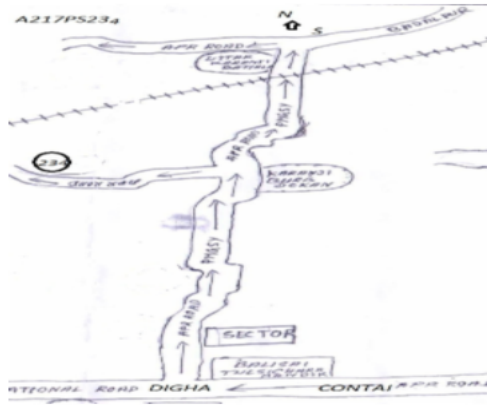

নির্বাচক নিবন্ধন আধিকারিকের স্বাক্ষর

Nazri Naksha

Google Map View

Polling Station Building Front View

Polling Station Front View

Cad View

Key MAP View

1 নাম : সৌমেন মন্ডল পিতার নাম: তপন মন্ডল বাড়ির নং : n0124 বয়স : 36 লিঙ্গ : পুরুষ	NNS1290964 ফটো উপলব্ধ	2 নাম : অনিল দাস অন্যান্য: কামিনী দাস বাড়ির নং : 155 বয়স : 87 লিঙ্গ : পুরুষ	NNS2388155 ফটো উপলব্ধ	3 নাম : কামিনী দাস স্বামীর নাম: অনিল দাস বাড়ির নং : n0029 বয়স : 80 লিঙ্গ : মহিলা	WB/31/212/576320 ফটো উপলব্ধ
4 নাম : গৌতম দাস পিতার নাম: অনিল দাস বাড়ির নং : n0029 বয়স : 44 লিঙ্গ : পুরুষ	CJD2290906 ফটো উপলব্ধ	5 নাম : পারুল দাস স্বামীর নাম: গৌতম দাস বাড়ির নং : n0029 বয়স : 38 লিঙ্গ : মহিলা	NNS0983890 ফটো উপলব্ধ	6 নাম : পিয়ালী আচার্য(প্রধান) স্বামীর নাম: উজ্জল প্রধান বাড়ির নং : N/0067 বয়স : 39 লিঙ্গ : মহিলা	CJD2873313 ফটো উপলব্ধ
7 নাম : দিপালী ওঝা (দাস) স্বামীর নাম: দিলীপ দাস বাড়ির নং : n0134 বয়স : 44 লিঙ্গ : মহিলা	CJD2594968 ফটো উপলব্ধ	8 নাম : চন্দন কর পিতার নাম: অশোক কর বাড়ির নং : n0101 বয়স : 29 লিঙ্গ : পুরুষ	NNS1853274 ফটো উপলব্ধ	9 নাম : ছায়া কর স্বামীর নাম: হরেকৃষ্ণ কর বাড়ির নং : n0100 বয়স : 89 লিঙ্গ : মহিলা	WB/31/212/576892 ফটো উপলব্ধ
10 নাম : কৃষ্ণা বেরা(কর) স্বামীর নাম: তাপস কর বাড়ির নং : n0105 বয়স : 53 লিঙ্গ : মহিলা	CJD2647097 ফটো উপলব্ধ	11 নাম : তাপসী কর পিতার নাম: তরুণ কুমার কর বাড়ির নং : n0118 বয়স : 30 লিঙ্গ : মহিলা	NNS1754225 ফটো উপলব্ধ	12 নাম : অম্বেষা কর পিতার নাম: তাপস কুমার কর বাড়ির নং : এন0105 বয়স : 23 লিঙ্গ : মহিলা	NNS2436574 ফটো উপলব্ধ
13 নাম : সন্তোষ কর পিতার নাম: অশোক কর বাড়ির নং : এন0101 বয়স : 23 লিঙ্গ : পুরুষ	NNS2332591 ফটো উপলব্ধ	14 নাম : কল্পনা কর স্বামীর নাম: তরুণ কর বাড়ির নং : n0105 বয়স : 56 লিঙ্গ : মহিলা	NNS2303378 ফটো উপলব্ধ	15 নাম : বরুণ কর পিতার নাম: হরেকৃষ্ণ কর বাড়ির নং : n0100 বয়স : 52 লিঙ্গ : পুরুষ	WB/31/212/576369 ফটো উপলব্ধ
16 নাম : মধুমিতা কর(পাত্র) স্বামীর নাম: বরুণ কর বাড়ির নং : n0100 বয়স : 47 লিঙ্গ : মহিলা	NNS1198571 ফটো উপলব্ধ	17 নাম : তরুণ কুমার কর পিতার নাম: রামকৃষ্ণ কর বাড়ির নং : n0118 বয়স : 58 লিঙ্গ : পুরুষ	NNS1290956 ফটো উপলব্ধ	18 নাম : ভারতী কর স্বামীর নাম: অশোক কর বাড়ির নং : n0101 বয়স : 53 লিঙ্গ : মহিলা	CJD1747021 ফটো উপলব্ধ
19 নাম : অশোক কর পিতার নাম: প্রাণকৃষ্ণ কর বাড়ির নং : n0101 বয়স : 58 লিঙ্গ : পুরুষ	WB/31/212/576485 ফটো উপলব্ধ	20 নাম : আভা কর স্বামীর নাম: অরুণ কর বাড়ির নং : n0100 বয়স : 58 লিঙ্গ : মহিলা	WB/31/212/576885 ফটো উপলব্ধ	21 নাম : অরুণ কুমার কর পিতার নাম: হরেকৃষ্ণ কর বাড়ির নং : n0100 বয়স : 62 লিঙ্গ : পুরুষ	WB/31/212/576025 ফটো উপলব্ধ
22 নাম : তাপস কুমার কর পিতার নাম: রামকৃষ্ণ কর বাড়ির নং : n0105 বয়স : 59 লিঙ্গ : পুরুষ	CJD2647089 ফটো উপলব্ধ	23 নাম : সুচেতা কর পিতার নাম: অরুণ কুমার কর বাড়ির নং : এন0100 বয়স : 23 লিঙ্গ : মহিলা	NNS2475713 ফটো উপলব্ধ	24 নাম : অশোক গিরি পিতার নাম: গুনাধর গিরি বাড়ির নং : n0007 বয়স : 42 লিঙ্গ : পুরুষ	CJD2949501 ফটো উপলব্ধ
25 নাম : রেনুকা গিরি স্বামীর নাম: গুনাধর গিরি বাড়ির নং : n0007 বয়স : 65 লিঙ্গ : মহিলা	WB/31/212/576252 ফটো উপলব্ধ	26 নাম : গুনাধর গিরি পিতার নাম: হরপ্রসাদ গিরি বাড়ির নং : n0007 বয়স : 70 লিঙ্গ : পুরুষ	WB/31/212/576362 ফটো উপলব্ধ	27 নাম : অসিত কুমার গিরি পিতার নাম: গুনাধর গিরি বাড়ির নং : n0007 বয়স : 47 লিঙ্গ : পুরুষ	CJD2822625 ফটো উপলব্ধ
28 নাম : সৌমিতা গিরি স্বামীর নাম: অসিত গিরি বাড়ির নং : n0007 বয়স : 29 লিঙ্গ : মহিলা	NNS1853209 ফটো উপলব্ধ	29 নাম : মনিমালা গিরি স্বামীর নাম: অশোক গিরি বাড়ির নং : n0007 বয়স : 38 লিঙ্গ : মহিলা	CJD2949519 ফটো উপলব্ধ	30 নাম : সৌমেন গিরি পিতার নাম: অশোক গিরি বাড়ির নং : এন0007 বয়স : 21 লিঙ্গ : পুরুষ	NNS2582716 ফটো উপলব্ধ