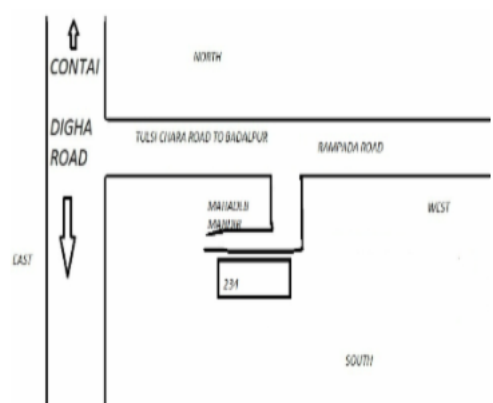

নির্বাচক নিবন্ধন আধিকারিকের স্বাক্ষর

Nazri Naksha

Google Map View

Polling Station Building Front View

Polling Station Front View

Cad View

Key MAP View

1 নাম : সৌমেন মন্ডল পিতার নাম: তপন মন্ডল বাড়ির নং : n0124 বয়স : 36 লিঙ্গ : পুরুষ	NNS1290964 ফটো উপলব্ধ	2 নাম : অনিল দাস অন্যান্য: কামিনী দাস বাড়ির নং : 155 বয়স : 87 লিঙ্গ : পুরুষ	NNS2388155 ফটো উপলব্ধ	3 নাম : কামিনী দাস স্বামীর নাম: অনিল দাস বাড়ির নং : n0029 বয়স : 80 লিঙ্গ : মহিলা	WB/31/212/576320 ফটো উপলব্ধ
4 নাম : গৌতম দাস পিতার নাম: অনিল দাস বাড়ির নং : n0029 বয়স : 44 লিঙ্গ : পুরুষ	CJD2290906 ফটো উপলব্ধ	5 নাম : পারুল দাস স্বামীর নাম: গৌতম দাস বাড়ির নং : n0029 বয়স : 38 লিঙ্গ : মহিলা	NNS0983890 ফটো উপলব্ধ	6 নাম : পিয়ালী আচার্য(প্রধান) স্বামীর নাম: উজ্জল প্রধান বাড়ির নং : N/0067 বয়স : 39 লিঙ্গ : মহিলা	CJD2873313 ফটো উপলব্ধ
7 নাম : দিপালী ওঝা (দাস) স্বামীর নাম: দিলীপ দাস বাড়ির নং : n0134 বয়স : 44 লিঙ্গ : মহিলা	CJD2594968 ফটো উপলব্ধ	8 নাম : চন্দন কর পিতার নাম: অশোক কর বাড়ির নং : n0101 বয়স : 29 লিঙ্গ : পুরুষ	NNS1853274 ফটো উপলব্ধ	9 নাম : ছায়া কর স্বামীর নাম: হরেকৃষ্ণ কর বাড়ির নং : n0100 বয়স : 89 লিঙ্গ : মহিলা	WB/31/212/576892 ফটো উপলব্ধ
10 নাম : কৃষ্ণা বেরা(কর) স্বামীর নাম: তাপস কর বাড়ির নং : n0105 বয়স : 53 লিঙ্গ : মহিলা	CJD2647097 ফটো উপলব্ধ	11 নাম : তাপসী কর পিতার নাম: তরুণ কুমার কর বাড়ির নং : n0118 বয়স : 30 লিঙ্গ : মহিলা	NNS1754225 ফটো উপলব্ধ	12 নাম : অম্বেষা কর পিতার নাম: তাপস কুমার কর বাড়ির নং : এন0105 বয়স : 23 লিঙ্গ : মহিলা	NNS2436574 ফটো উপলব্ধ
13 নাম : সন্তোষ কর পিতার নাম: অশোক কর বাড়ির নং : এন0101 বয়স : 23 লিঙ্গ : পুরুষ	NNS2332591 ফটো উপলব্ধ	14 নাম : কল্পনা কর স্বামীর নাম: তরুণ কর বাড়ির নং : n0105 বয়স : 56 লিঙ্গ : মহিলা	NNS2303378 ফটো উপলব্ধ	15 নাম : বরুণ কর পিতার নাম: হরেকৃষ্ণ কর বাড়ির নং : n0100 বয়স : 52 লিঙ্গ : পুরুষ	WB/31/212/576369 ফটো উপলব্ধ
16 নাম : মধুমিতা কর(পাত্র) স্বামীর নাম: বরুণ কর বাড়ির নং : n0100 বয়স : 47 লিঙ্গ : মহিলা	NNS1198571 ফটো উপলব্ধ	17 নাম : তরুণ কুমার কর পিতার নাম: রামকৃষ্ণ কর বাড়ির নং : n0118 বয়স : 58 লিঙ্গ : পুরুষ	NNS1290956 ফটো উপলব্ধ	18 নাম : ভারতী কর স্বামীর নাম: অশোক কর বাড়ির নং : n0101 বয়স : 53 লিঙ্গ : মহিলা	CJD1747021 ফটো উপলব্ধ
19 নাম : অশোক কর পিতার নাম: প্রাণকৃষ্ণ কর বাড়ির নং : n0101 বয়স : 58 লিঙ্গ : পুরুষ	WB/31/212/576485 ফটো উপলব্ধ	20 নাম : আভা কর স্বামীর নাম: অরুণ কর বাড়ির নং : n0100 বয়স : 58 লিঙ্গ : মহিলা	WB/31/212/576885 ফটো উপলব্ধ	21 নাম : অরুণ কুমার কর পিতার নাম: হরেকৃষ্ণ কর বাড়ির নং : n0100 বয়স : 62 লিঙ্গ : পুরুষ	WB/31/212/576025 ফটো উপলব্ধ
22 নাম : তাপস কুমার কর পিতার নাম: রামকৃষ্ণ কর বাড়ির নং : n0105 বয়স : 59 লিঙ্গ : পুরুষ	CJD2647089 ফটো উপলব্ধ	23 নাম : সুচেতা কর পিতার নাম: অরুণ কুমার কর বাড়ির নং : এন0100 বয়স : 23 লিঙ্গ : মহিলা	NNS2475713 ফটো উপলব্ধ	24 নাম : অশোক গিরি পিতার নাম: গুনাধর গিরি বাড়ির নং : n0007 বয়স : 42 লিঙ্গ : পুরুষ	CJD2949501 ফটো উপলব্ধ
25 নাম : রেনুকা গিরি স্বামীর নাম: গুনাধর গিরি বাড়ির নং : n0007 বয়স : 65 লিঙ্গ : মহিলা	WB/31/212/576252 ফটো উপলব্ধ	26 নাম : গুনাধর গিরি পিতার নাম: হরপ্রসাদ গিরি বাড়ির নং : n0007 বয়স : 70 লিঙ্গ : পুরুষ	WB/31/212/576362 ফটো উপলব্ধ	27 নাম : অসিত কুমার গিরি পিতার নাম: গুনাধর গিরি বাড়ির নং : n0007 বয়স : 47 লিঙ্গ : পুরুষ	CJD2822625 ফটো উপলব্ধ
28 নাম : সৌমিতা গিরি স্বামীর নাম: অসিত গিরি বাড়ির নং : n0007 বয়স : 29 লিঙ্গ : মহিলা	NNS1853209 ফটো উপলব্ধ	29 নাম : মনিমালা গিরি স্বামীর নাম: অশোক গিরি বাড়ির নং : n0007 বয়স : 38 লিঙ্গ : মহিলা	CJD2949519 ফটো উপলব্ধ	30 নাম : সৌমেন গিরি পিতার নাম: অশোক গিরি বাড়ির নং : এন0007 বয়স : 21 লিঙ্গ : পুরুষ	NNS2582716 ফটো উপলব্ধ