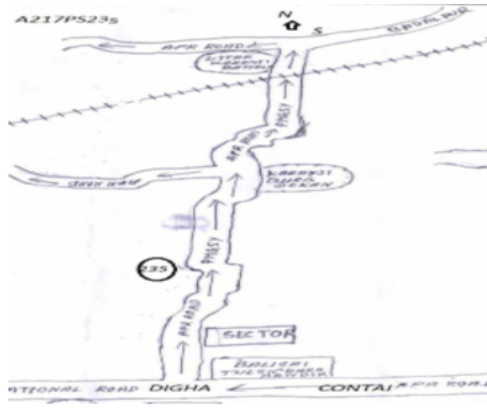

## নির্বাচক তালিকা 2026 S25 পশ্চিমবঙ্গ

বিধানসভা নির্বাচনক্ষেত্রের নং, নাম ও সংরক্ষণের স্থিতি : 217 - রামনগর (সাধারণ)		অংশ নং : 237			
বিধানসভা নির্বাচনক্ষেত্রটি যে লোকসভা নির্বাচনক্ষেত্রের / ক্ষেত্রসমূহের অন্তর্ভুক্ত তার নং, নাম ও সংরক্ষণ স্থিতি : 31 - কাঁথি (সাধারণ)					
1. সংশোধনের পূর্ণ বিবরণ					
সংশোধনের বৎসর :	2026	নির্বাচক তালিকার পরিচিতি :			
ভিত্তি তারিখ :	01-01-2026	বিশেষ নিবিড় সংশোধনী ২০২৬-এর চূড়ান্ত ভোটার তালিকা			
সংশোধনের প্রকৃতি :	বিশেষ নিবিড় সংশোধনী 2026				
প্রকাশনার তারিখ :	28-02-2026				
2. অংশ ও নির্বাচনী এলাকার পূর্ণ বিবরণ :					
অংশের ভাগ নং ও নাম :					
1-তলকাঁটালিয়া(পূর্বাংশ)(প্রধানপাড়ারনিকটেইলেকট্রিক টার্মিনালপর্যন্তবাস্তবীকৃতপূর্বাংশ)		প্রধান শহর/গ্রাম	: তলকাঁটালিয়া		
		ওয়ার্ড	:		
		থানা	: রামনগর		
		গ্রাম পঞ্চায়েত	: বালিসাই		
		ব্লক	: রামনগর-2		
		মহকুমা	: কাঁথি		
		জেলা	: পূর্ব মেদিনীপুর		
		পিন	: 721423		
3. ভোট গ্রহন কেন্দ্রের পূর্ণ বিবরণ :					
ভোট গ্রহন কেন্দ্রের নং, নাম :		ভোট গ্রহন কেন্দ্রের শ্রেণী :		গ্রামীণ	
237 - তলকাঁটালিয়া বোর্ড প্রাথমিক বিদ্যালয়		এই অংশে সহায়ক ভোটগ্রহন কেন্দ্রের সংখ্যা :		0	
ভোট গ্রহন কেন্দ্রের ঠিকানা :					
তলকাঁটালিয়া বোর্ড প্রাথমিক বিদ্যালয়, তলকাঁটালিয়া					
4. নির্বাচকের সংখ্যা :					
প্রথম ক্রমিক নং	শেষ ক্রমিক নং	মোট সংখ্যা			
		পুরুষ	মহিলা	তৃতীয় লিঙ্গ	মোট
1	1000	491	502	0	993

নির্বাচক নিবন্ধন আধিকারিকের স্বাক্ষর

Nazri Naksha

Google Map View

Polling Station Building Front View

Polling Station Front View

Cad View

Key MAP View

বিধানসভা নির্বাচনক্ষেত্রের নং, নাম : 217-রামনগর  
ভাগ নং, নাম : 1-তলকাটালিয়া(পূর্বাংশ)(প্রধানপাড়ারনিকটেইলেকট্রিক টাঙ্কফর্মারপরপশ্চিমবাহুলীরাস্তারপূর্বাংশ)