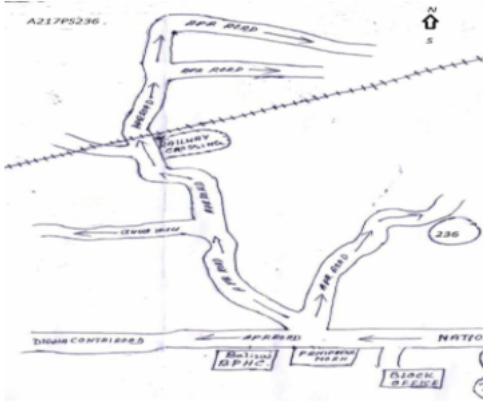

নির্বাচক তালিকা 2026 S25 পশ্চিমবঙ্গ

বিধানসভা নির্বাচনক্ষেত্রের নং, নাম ও সংরক্ষণের স্থিতি : 217 - রামনগর (সাধারণ)		অংশ নং : 238			
বিধানসভা নির্বাচনক্ষেত্রটি যে লোকসভা নির্বাচনক্ষেত্রের / ক্ষেত্রসমূহের অন্তর্ভুক্ত তার নং, নাম ও সংরক্ষণ স্থিতি : 31 - কাঁথি (সাধারণ)					
1. সংশোধনের পূর্ণ বিবরণ					
সংশোধনের বৎসর :	2026	নির্বাচক তালিকার পরিচিতি :			
ভিত্তি তারিখ :	01-01-2026	বিশেষ নিবিড় সংশোধনী ২০২৬-এর চূড়ান্ত ভোটার তালিকা			
সংশোধনের প্রকৃতি :	বিশেষ নিবিড় সংশোধনী 2026				
প্রকাশনার তারিখ :	28-02-2026				
2. অংশ ও নির্বাচনী এলাকার পূর্ণ বিবরণ :					
অংশের ভাগ নং ও নাম :					
1-তলকাঁটালিয়া(পশ্চিমাংশ)(প্রধানপাড়ানিকটেইলেকট্রিক টাঙ্গফর্মারপর্যন্তবাসুলীরাস্তারপশ্চিমাংশ)		প্রধান শহর/গ্রাম	: তলকাঁটালিয়া		
		ওয়ার্ড	:		
		থানা	: রামনগর		
		গ্রাম পঞ্চায়েত	: বালিসাই		
		ব্লক	: রামনগর-2		
		মহকুমা	: কাঁথি		
		জেলা	: পূর্ব মেদিনীপুর		
		পিন	: 721423		
3. ভোট গ্রহন কেন্দ্রের পূর্ণ বিবরণ :					
ভোট গ্রহন কেন্দ্রের নং, নাম :		ভোট গ্রহন কেন্দ্রের শ্রেণী :		গ্রামীণ	
238 - সানপালধুই প্রাথমিক বিদ্যালয়		এই অংশে সহায়ক ভোটগ্রহন কেন্দ্রের সংখ্যা :		0	
ভোট গ্রহন কেন্দ্রের ঠিকানা :					
সানপালধুই প্রাথমিক বিদ্যালয়, তলকাঁটালিয়া					
4. নির্বাচকের সংখ্যা :					
প্রথম ক্রমিক নং	শেষ ক্রমিক নং	মোট সংখ্যা			
		পুরুষ	মহিলা	তৃতীয় লিঙ্গ	মোট
1	836	406	430	0	836

নির্বাচক নিবন্ধন আধিকারিকের স্বাক্ষর

Nazri Naksha

Google Map View

Polling Station Building Front View

Polling Station Front View

Cad View

Key MAP View

বিধানসভা নির্বাচনক্ষেত্রের নং, নাম : 217-রামনগর
ভাগ নং, নাম : 1-তলকাটা(পশ্চিমাংশ)(প্রধানপাড়ানিকটেইলেকট্রিক টাঙ্গফর্মারপর্যন্তবাস্তলীরাস্তারপশ্চিমাংশ)