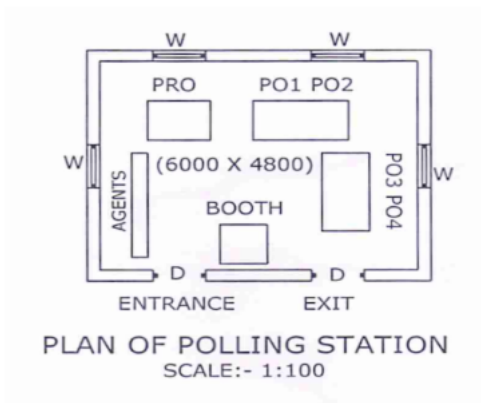

নির্বাচক নিবন্ধন আধিকারিকের স্বাক্ষর

Nazri Naksha

Google Map View

Polling Station Building Front View

Polling Station Front View

Cad View

Key MAP View

1 নাম : মৌসুমী (রায়) পতি স্বামীর নাম: পার্থসারথি পতি বাড়ির নং : n0131 বয়স : 32 লিঙ্গ : মহিলা	NNS1551209	ফটো উপলব্ধ	2 নাম : তিলোত্তমা খাটুয়া স্বামীর নাম: প্রজেশ খাটুয়া বাড়ির নং : n0168 বয়স : 74 লিঙ্গ : মহিলা	WB/31/212/582386	ফটো উপলব্ধ	3 নাম : মিলন সাউ পিতার নাম: সিদ্ধেশ্বর সাউ বাড়ির নং : 0130 বয়স : 29 লিঙ্গ : পুরুষ	NNS1854249	ফটো উপলব্ধ
4 নাম : চন্দনা খাটুয়া স্বামীর নাম: দিলীপ খাটুয়া বাড়ির নং : n0179 বয়স : 33 লিঙ্গ : মহিলা	NNS1563444	ফটো উপলব্ধ	5 নাম : দিলীপ খাটুয়া পিতার নাম: ভবেশ খাটুয়া বাড়ির নং : n0179 বয়স : 48 লিঙ্গ : পুরুষ	CJD2653004	ফটো উপলব্ধ	6 নাম : দীপক খাটুয়া পিতার নাম: ভবেশ খাটুয়া বাড়ির নং : n0178 বয়স : 50 লিঙ্গ : পুরুষ	CJD2652998	ফটো উপলব্ধ
7 নাম : মালতী খাটুয়া স্বামীর নাম: ভবেশ খাটুয়া বাড়ির নং : n0177 বয়স : 65 লিঙ্গ : মহিলা	WB/31/212/582183	ফটো উপলব্ধ	8 নাম : মামনী দাস পিতার নাম: মনোরঞ্জন দাস বাড়ির নং : এন0089 বয়স : 39 লিঙ্গ : মহিলা	NNS1237197	ফটো উপলব্ধ	9 নাম : শিবানী সাউ স্বামীর নাম: সিদ্ধেশ্বর সাউ বাড়ির নং : n0168 বয়স : 47 লিঙ্গ : মহিলা	CJD1723501	ফটো উপলব্ধ
10 নাম : সিদ্ধেশ্বর সাউ পিতার নাম: সুরেন্দ্র নাথ সাউ বাড়ির নং : 0130 বয়স : 60 লিঙ্গ : পুরুষ	WB/31/212/456361	ফটো উপলব্ধ	11 নাম : সুমতি খাটুয়া স্বামীর নাম: দীপক খাটুয়া বাড়ির নং : n0012 বয়স : 40 লিঙ্গ : মহিলা	CJD2652543	ফটো উপলব্ধ	12 নাম : প্রজেশ খাটুয়া পিতার নাম: ব্রজমোহন খাটুয়া বাড়ির নং : n0168 বয়স : 74 লিঙ্গ : পুরুষ	WB/31/212/582202	ফটো উপলব্ধ
13 নাম : সীতা খাটুয়া স্বামীর নাম: প্রদীপ খাটুয়া বাড়ির নং : n0168 বয়স : 38 লিঙ্গ : মহিলা	CJD2950889	ফটো উপলব্ধ	14 নাম : দেবশীষ খাটুয়া পিতার নাম: ভবেশ খাটুয়া বাড়ির নং : n0180 বয়স : 45 লিঙ্গ : পুরুষ	CJD2653012	ফটো উপলব্ধ	15 নাম : চন্দনা গিরি স্বামীর নাম: বিশুস্তর গিরি বাড়ির নং : n0119 বয়স : 66 লিঙ্গ : মহিলা	NNS2642510	ফটো উপলব্ধ
16 নাম : তপন গিরি পিতার নাম: আশুতোষ গিরি বাড়ির নং : n0123 বয়স : 65 লিঙ্গ : পুরুষ	WB/31/212/588071	ফটো উপলব্ধ	17 নাম : প্রনতি গিরি স্বামীর নাম: তপন গিরি বাড়ির নং : n0123 বয়স : 57 লিঙ্গ : মহিলা	WB/31/212/588253	ফটো উপলব্ধ	18 নাম : সৌমেন গিরি পিতার নাম: তপন কুমার গিরি বাড়ির নং : n0123 বয়স : 39 লিঙ্গ : পুরুষ	CJD2874543	ফটো উপলব্ধ
19 নাম : অমল্য গিরি পিতার নাম: প্রসন্ন কুমার গিরি বাড়ির নং : n0217 বয়স : 59 লিঙ্গ : পুরুষ	NNS1198217	ফটো উপলব্ধ	20 নাম : বাসন্তী গিরি স্বামীর নাম: অমল্য গিরি বাড়ির নং : n0218 বয়স : 55 লিঙ্গ : মহিলা	NNS1198225	ফটো উপলব্ধ	21 নাম : অরবিন্দ গিরি পিতার নাম: অমল্য গিরি বাড়ির নং : N0217 বয়স : 27 লিঙ্গ : পুরুষ	NNS1977107	ফটো উপলব্ধ
22 নাম : পুষ্পলতা গিরি স্বামীর নাম: সুশীল গিরি বাড়ির নং : n0154 বয়স : 69 লিঙ্গ : মহিলা	WB/31/212/588338	ফটো উপলব্ধ	23 নাম : সুশীল গিরি পিতার নাম: নিবারন গিরি বাড়ির নং : n0154 বয়স : 78 লিঙ্গ : পুরুষ	WB/31/212/588337	ফটো উপলব্ধ	24 নাম : সুদীপ্তা গিরি পিতার নাম: স্বপন কুমার গিরি বাড়ির নং : n0122 বয়স : 31 লিঙ্গ : মহিলা	NNS1673326	ফটো উপলব্ধ
25 নাম : সঞ্চয়িতা গিরি স্বামীর নাম: স্বপন গিরি বাড়ির নং : n0122 বয়স : 61 লিঙ্গ : মহিলা	NNS2107035	ফটো উপলব্ধ	26 নাম : স্বপন গিরি পিতার নাম: আশুতোষ গিরি বাড়ির নং : n0122 বয়স : 68 লিঙ্গ : পুরুষ	WB/31/212/588012	ফটো উপলব্ধ	27 নাম : স্বপন গিরি পিতার নাম: সুশীল গিরি বাড়ির নং : n0154 বয়স : 45 লিঙ্গ : পুরুষ	CJD1845189	ফটো উপলব্ধ
28 নাম : সৌগত গিরি পিতার নাম: স্বপন কুমার গিরি বাড়ির নং : n0122 বয়স : 37 লিঙ্গ : পুরুষ	NNS1199132	ফটো উপলব্ধ	29 নাম : কৃষ্ণা গিরি স্বামীর নাম: স্বপন গিরি বাড়ির নং : n0154 বয়স : 37 লিঙ্গ : মহিলা	NNS1673474	ফটো উপলব্ধ	30 নাম : কাজল চন্দ স্বামীর নাম: অশ্বিনী চন্দ বাড়ির নং : n0136 বয়স : 54 লিঙ্গ : মহিলা	WB/31/212/588128	ফটো উপলব্ধ