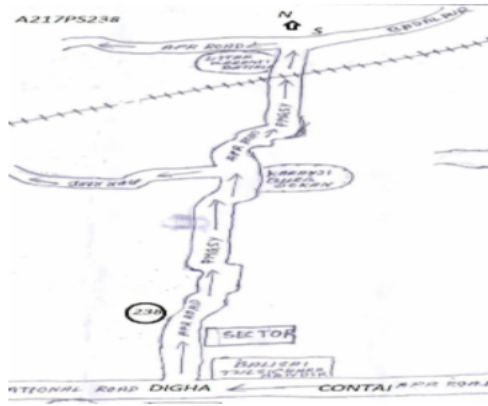

Nazri Naksha