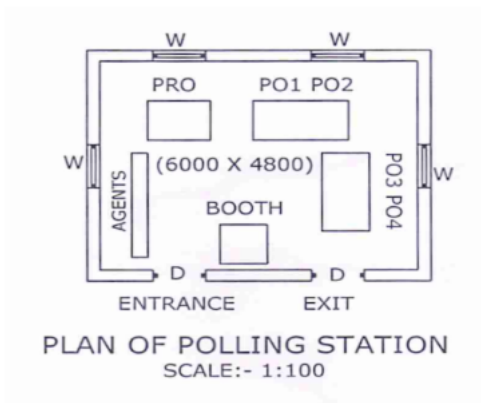

নির্বাচক নিবন্ধন আধিকারিকের স্বাক্ষর

Nazri Naksha

Google Map View

Polling Station Building Front View

Polling Station Front View

Cad View

Key MAP View

বিধানসভা নির্বাচনক্ষেত্রের নং, নাম : 217-রামনগর
ভাগ নং, নাম : 1-সটিলাপুর দক্ষিন (পূর্বাংশ)