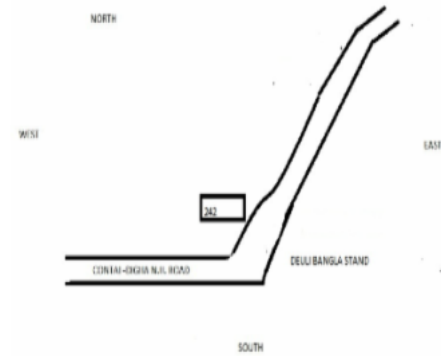

নির্বাচক নিবন্ধন আধিকারিকের স্বাক্ষর

Nazri Naksha

Google Map View

Polling Station Building Front View

Polling Station Front View

Cad View

Key MAP View

বিধানসভা নির্বাচনক্ষেত্রের নং, নাম : 217-রামনগর
ভাগ নং, নাম : 1-সটিলাপুর উত্তর(পশ্চিমাংশ)