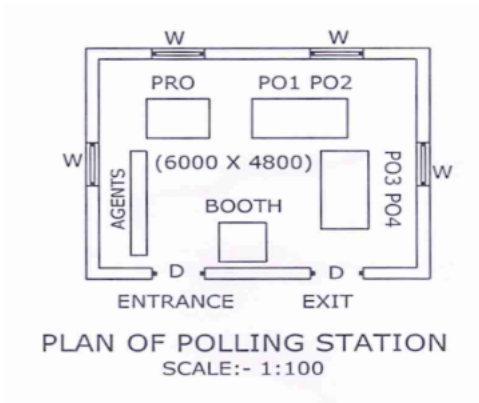

নির্বাচক নিবন্ধন আধিকারিকের স্বাক্ষর

Nazri Naksha

Google Map View

Polling Station Building Front View

Polling Station Front View

Cad View

Key MAP View

বিধানসভা নির্বাচনক্ষেত্রের নং, নাম : 217-রামনগর
ভাগ নং, নাম : 1-সটিলাপুর উত্তর(পশ্চিমাংশ)