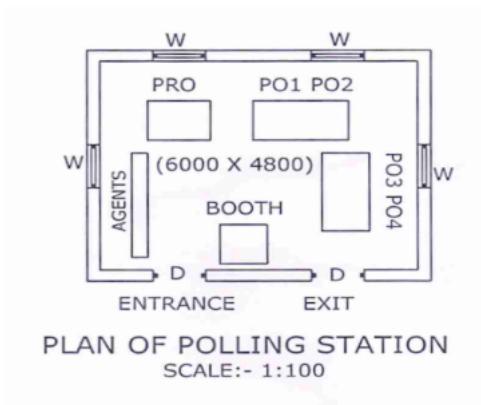

নির্বাচক নিবন্ধন আধিকারিকের স্বাক্ষর

Nazri Naksha

Google Map View

Polling Station Building Front View

Polling Station Front View

Cad View

Key MAP View

বিধানসভা নির্বাচনক্ষেত্রের নং, নাম : 217-রামনগর
ভাগ নং, নাম : 1-দেউলী (পূর্বাংশ)