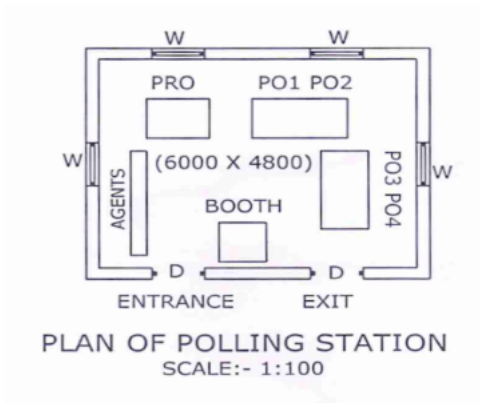

নির্বাচক নিবন্ধন আধিকারিকের স্বাক্ষর

Nazri Naksha

Google Map View

Polling Station Building Front View

Polling Station Front View

Cad View

Key MAP View

1 নাম : ক্ষিতিশ চন্দ্র কামিলা পিতার নাম: বিষ্ণুপদ কামিলা বাড়ির নং : n0012 বয়স : 58 লিঙ্গ : পুরুষ	NNS1448653 ফটো উপলব্ধ	2 নাম : শাহতী কামিলা পিতার নাম: ক্ষিতিশ চন্দ্র কামিলা বাড়ির নং : এন0012 বয়স : 24 লিঙ্গ : মহিলা	NNS2276293 ফটো উপলব্ধ	3 নাম : প্রভাতী কামিলা পিতার নাম: ক্ষিতিশ চন্দ্র কামিলা বাড়ির নং : এন0012 বয়স : 22 লিঙ্গ : মহিলা	NNS2471456 ফটো উপলব্ধ
4 নাম : ভাস্বতী কামিলা পিতার নাম: ক্ষিতিশ চন্দ্র কামিলা বাড়ির নং : n0012 বয়স : 29 লিঙ্গ : মহিলা	NNS1879915 ফটো উপলব্ধ	5 নাম : সন্দ্যারাণী কামিলা স্বামীর নাম: ক্ষিতিশ চন্দ্র কামিল বাড়ির নং : n0012 বয়স : 50 লিঙ্গ : মহিলা	CJD2656064 ফটো উপলব্ধ	6 নাম : দুর্গামনী খামারী স্বামীর নাম: সুশীল খামারী বাড়ির নং : n0189 বয়স : 67 লিঙ্গ : মহিলা	WB/31/212/606281 ফটো উপলব্ধ
7 নাম : গৌরী খামারী স্বামীর নাম: সুবল খামারী বাড়ির নং : n0188 বয়স : 34 লিঙ্গ : মহিলা	NNS1566199 ফটো উপলব্ধ	8 নাম : সুবল খামারী পিতার নাম: সুশীল খামারী বাড়ির নং : n0188 বয়স : 38 লিঙ্গ : পুরুষ	NNS1019884 ফটো উপলব্ধ	9 নাম : অপর্ণা গিরি স্বামীর নাম: অনূপ কুমার গিরি বাড়ির নং : n0211 বয়স : 30 লিঙ্গ : মহিলা	NNS1780022 ফটো উপলব্ধ
10 নাম : সন্দ্যারাণী গিরি স্বামীর নাম: বঙ্কিম গিরি বাড়ির নং : n0017 বয়স : 65 লিঙ্গ : মহিলা	WB/31/212/603085 ফটো উপলব্ধ	11 নাম : অমলকুমার গিরি পিতার নাম: অবন্তী গিরি বাড়ির নং : n0013 বয়স : 48 লিঙ্গ : পুরুষ	CJD2656080 ফটো উপলব্ধ	12 নাম : অনূপ কুমার গিরি পিতার নাম: অমিয় কুমার গিরি বাড়ির নং : n0013 বয়স : 32 লিঙ্গ : পুরুষ	NNS1565787 ফটো উপলব্ধ
13 নাম : অমিত কুমার গিরি পিতার নাম: অমিয় কুমার গিরি বাড়ির নং : n0013 বয়স : 37 লিঙ্গ : পুরুষ	NNS1020106 ফটো উপলব্ধ	14 নাম : মঞ্জুরাণী গিরি স্বামীর নাম: অমিয় কুমার গিরি বাড়ির নং : n0013 বয়স : 57 লিঙ্গ : মহিলা	NNS2321339 ফটো উপলব্ধ	15 নাম : অমিয় কুমার গিরি পিতার নাম: অবন্তী গিরি বাড়ির নং : n0013 বয়স : 60 লিঙ্গ : পুরুষ	WB/31/212/603368 ফটো উপলব্ধ
16 নাম : মিনতী গিরি স্বামীর নাম: কমল কুমার গিরি বাড়ির নং : n0013 বয়স : 49 লিঙ্গ : মহিলা	CJD1835057 ফটো উপলব্ধ	17 নাম : কমল কুমার গিরি পিতার নাম: অবন্তী গিরি বাড়ির নং : n0013 বয়স : 60 লিঙ্গ : পুরুষ	CJD1738996 ফটো উপলব্ধ	18 নাম : মালতী গিরি স্বামীর নাম: অমল গিরি বাড়ির নং : n0013 বয়স : 61 লিঙ্গ : মহিলা	WB/31/212/603069 ফটো উপলব্ধ
19 নাম : সন্দ্যারাণী গিরি স্বামীর নাম: শিবু গিরি বাড়ির নং : N0131 বয়স : 27 লিঙ্গ : মহিলা	NNS2006906 ফটো উপলব্ধ	20 নাম : মৌসুমী গিরি স্বামীর নাম: রামপদ গিরি বাড়ির নং : n0133 বয়স : 30 লিঙ্গ : মহিলা	NNS1942820 ফটো উপলব্ধ	21 নাম : ঝাড়েশ্বর গিরি পিতার নাম: সুধীর গিরি বাড়ির নং : এন0073 বয়স : 27 লিঙ্গ : পুরুষ	NNS2072247 ফটো উপলব্ধ
22 নাম : সুশীলকুমার গিরি পিতার নাম: কার্তিক গিরি বাড়ির নং : n0134 বয়স : 54 লিঙ্গ : পুরুষ	WB/31/212/603361 ফটো উপলব্ধ	23 নাম : শম্ভু গিরি পিতার নাম: নারায়ণ চন্দ্র গিরি বাড়ির নং : n0133 বয়স : 39 লিঙ্গ : পুরুষ	NNS1675453 ফটো উপলব্ধ	24 নাম : সুমিতা গিরি স্বামীর নাম: দাশরথী গিরি বাড়ির নং : n0133 বয়স : 38 লিঙ্গ : মহিলা	NNS1020312 ফটো উপলব্ধ
25 নাম : দাশরথী গিরি পিতার নাম: নারায়ণ গিরি বাড়ির নং : n0133 বয়স : 52 লিঙ্গ : পুরুষ	CJD1739077 ফটো উপলব্ধ	26 নাম : ঝাড়েশ্বর গিরি পিতার নাম: অনন্ত গিরি বাড়ির নং : n0204 বয়স : 56 লিঙ্গ : পুরুষ	NNS2319424 ফটো উপলব্ধ	27 নাম : পরমেশ্বর গিরি পিতার নাম: রমাকান্ত গিরি বাড়ির নং : এন0077 বয়স : 27 লিঙ্গ : পুরুষ	NNS2071900 ফটো উপলব্ধ
28 নাম : মানসী গিরি স্বামীর নাম: রঞ্জিত গিরি বাড়ির নং : n0080 বয়স : 25 লিঙ্গ : মহিলা	NNS2201432 ফটো উপলব্ধ	29 নাম : কল্পনা গিরি স্বামীর নাম: কাশীরাম গিরি বাড়ির নং : n0133 বয়স : 44 লিঙ্গ : মহিলা	CJD2300531 ফটো উপলব্ধ	30 নাম : জ্যোৎস্না গিরি স্বামীর নাম: রবীন্দ্র গিরি বাড়ির নং : n0133 বয়স : 56 লিঙ্গ : মহিলা	NNS2493930 ফটো উপলব্ধ