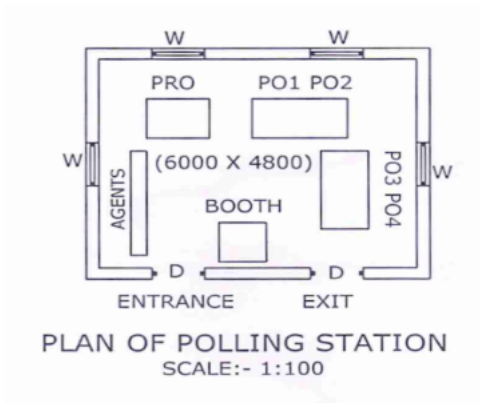

নির্বাচক নিবন্ধন আধিকারিকের স্বাক্ষর

Nazri Naksha

Google Map View

Polling Station Building Front View

Polling Station Front View

Cad View

Key MAP View

1 নাম : রাখী আচার্য্য স্বামীর নাম: অরুণ আচার্য্য বাড়ির নং : এন0072 বয়স : 34 লিঙ্গ : মহিলা	ZHX1728567 ফটো উপলব্ধ	2 নাম : মুক্তিপদ গিরি পিতার নাম: বাট্টিচরণ গিরি বাড়ির নং : n0005 বয়স : 63 লিঙ্গ : পুরুষ	WB/31/212/609409 ফটো উপলব্ধ	3 নাম : অঞ্জলী গিরি স্বামীর নাম: মুক্তিপদ গিরি বাড়ির নং : n0005 বয়স : 55 লিঙ্গ : মহিলা	WB/31/212/609487 ফটো উপলব্ধ
4 নাম : অন্নপূর্ণা গিরি স্বামীর নাম: আশুতোষ গিরি বাড়ির নং : n0014 বয়স : 78 লিঙ্গ : মহিলা	WB/31/212/609476 ফটো উপলব্ধ	5 নাম : প্রানকৃষ্ণ গিরি পিতার নাম: আশুতোষ গিরি বাড়ির নং : n0014 বয়স : 49 লিঙ্গ : পুরুষ	CJD2660397 ফটো উপলব্ধ	6 নাম : পূর্ণিমা গিরি স্বামীর নাম: প্রানকৃষ্ণ গিরি বাড়ির নং : n0014 বয়স : 42 লিঙ্গ : মহিলা	CJD2660405 ফটো উপলব্ধ
7 নাম : শ্রীকৃষ্ণ গিরি পিতার নাম: আশুতোষ গিরি বাড়ির নং : n0014 বয়স : 46 লিঙ্গ : পুরুষ	CJD2303352 ফটো উপলব্ধ	8 নাম : গীতা গিরি স্বামীর নাম: শ্রীকৃষ্ণ গিরি বাড়ির নং : n0014 বয়স : 41 লিঙ্গ : মহিলা	CJD2660413 ফটো উপলব্ধ	9 নাম : জয়কৃষ্ণ গিরি পিতার নাম: বিপিন গিরি বাড়ির নং : n0015 বয়স : 67 লিঙ্গ : পুরুষ	NNS2636520 ফটো উপলব্ধ
10 নাম : গৌরীরাণী গিরি স্বামীর নাম: জয়কৃষ্ণ গিরি বাড়ির নং : n0015 বয়স : 59 লিঙ্গ : মহিলা	WB/31/212/609289 ফটো উপলব্ধ	11 নাম : ভারতী গিরি স্বামীর নাম: শক্তিপদ গিরি বাড়ির নং : n0016 বয়স : 58 লিঙ্গ : মহিলা	WB/31/212/609533 ফটো উপলব্ধ	12 নাম : দেবকুমার গিরি মায়ের নাম: ভারতী গিরি বাড়ির নং : n0016 বয়স : 36 লিঙ্গ : পুরুষ	NNS1567148 ফটো উপলব্ধ
13 নাম : গোপাল গিরি পিতার নাম: শক্তিপদ গিরি বাড়ির নং : n0016 বয়স : 31 লিঙ্গ : পুরুষ	NNS1676303 ফটো উপলব্ধ	14 নাম : শকুন্তলা গিরি (বেরা) স্বামীর নাম: দেবকুমার গিরি (বেরা) বাড়ির নং : n0016 বয়স : 35 লিঙ্গ : মহিলা	NNS1567155 ফটো উপলব্ধ	15 নাম : মধুসূদন গিরি পিতার নাম: সন্তোষ গিরি বাড়ির নং : n0021 বয়স : 41 লিঙ্গ : পুরুষ	CJD2748309 ফটো উপলব্ধ
16 নাম : শিবশংকর গিরি পিতার নাম: সন্তোষ গিরি বাড়ির নং : n0022 বয়স : 42 লিঙ্গ : পুরুষ	CJD2748317 ফটো উপলব্ধ	17 নাম : জবা রানী গিরি স্বামীর নাম: শিবশংকর গিরি বাড়ির নং : n0023 বয়স : 40 লিঙ্গ : মহিলা	CJD2748325 ফটো উপলব্ধ	18 নাম : নগেন গিরি পিতার নাম: রমেশ গিরি বাড়ির নং : n0151 বয়স : 80 লিঙ্গ : পুরুষ	WB/31/212/609176 ফটো উপলব্ধ
19 নাম : স্বপন গিরি মায়ের নাম: ভারতী গিরি বাড়ির নং : n0016 বয়স : 29 লিঙ্গ : পুরুষ	NNS1856855 ফটো উপলব্ধ	20 নাম : সোনালী গিরি পিতার নাম: প্রানকৃষ্ণ গিরি বাড়ির নং : এন0018 বয়স : 22 লিঙ্গ : মহিলা	NNS2405546 ফটো উপলব্ধ	21 নাম : শ্রাবণী গিরি স্বামীর নাম: গোপাল গিরি বাড়ির নং : N0016 বয়স : 30 লিঙ্গ : মহিলা	AWK1793660 ফটো উপলব্ধ
22 নাম : রাজেন্দ্র গিরি পিতার নাম: মুক্তিপদ গিরি বাড়ির নং : n0005 বয়স : 37 লিঙ্গ : পুরুষ	NNS1200211 ফটো উপলব্ধ	23 নাম : গোবিন্দ গিরি পিতার নাম: রামকৃষ্ণ গিরি বাড়ির নং : n0014 বয়স : 33 লিঙ্গ : পুরুষ	NNS1757046 ফটো উপলব্ধ	24 নাম : গোপাল গিরি পিতার নাম: রামকৃষ্ণ গিরি বাড়ির নং : N0014 বয়স : 28 লিঙ্গ : পুরুষ	NNS1942218 ফটো উপলব্ধ
25 নাম : রামকৃষ্ণ গিরি পিতার নাম: আশুতোষ গিরি বাড়ির নং : n0014 বয়স : 50 লিঙ্গ : পুরুষ	CJD2303345 ফটো উপলব্ধ	26 নাম : শিবশংকর গিরি পিতার নাম: জয়কৃষ্ণ গিরি বাড়ির নং : 193 বয়স : 37 লিঙ্গ : পুরুষ	CJD2953248 ফটো উপলব্ধ	27 নাম : লক্ষ্মী গিরি স্বামীর নাম: রামকৃষ্ণ গিরি বাড়ির নং : n0014 বয়স : 55 লিঙ্গ : মহিলা	NNS2400778 ফটো উপলব্ধ
28 নাম : শালিনী গিরি পিতার নাম: শ্রীকৃষ্ণ গিরি বাড়ির নং : এন0014 বয়স : 23 লিঙ্গ : মহিলা	NNS2363232 ফটো উপলব্ধ	29 নাম : পূজা রানি গিরি পিতার নাম: সূজান গিরি বাড়ির নং : এন0068 বয়স : 23 লিঙ্গ : মহিলা	NNS2361657 ফটো উপলব্ধ	30 নাম : কাকালি গিরি স্বামীর নাম: রাজেন্দ্র গিরি বাড়ির নং : N005 বয়স : 25 লিঙ্গ : মহিলা	NNS2202067 ফটো উপলব্ধ