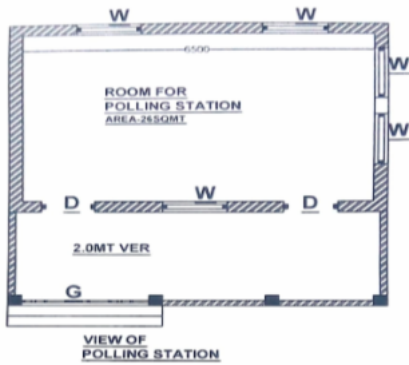

নির্বাচক নিবন্ধন আধিকারিকের স্বাক্ষর

Nazri Naksha

Google Map View

Polling Station Building Front View

Polling Station Front View

Cad View

Key MAP View

বিধানসভা নির্বাচনক্ষেত্রের নং, নাম : 217-রামনগর
ভাগ নং, নাম : 1-সিঁদুরমুড়িখালের দক্ষিণ দিক, পুরুষোত্তমপুর, জে.এল.নং.১১