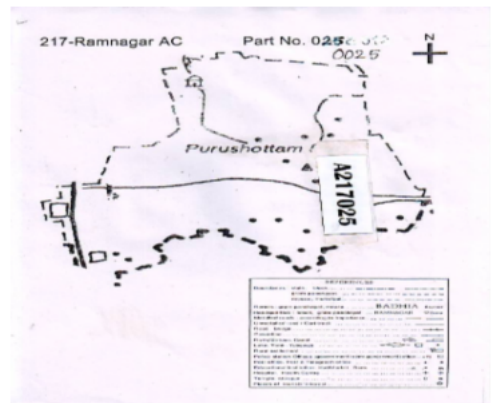

নির্বাচক নিবন্ধন আধিকারিকের স্বাক্ষর

Nazri Naksha

Google Map View

Polling Station Building Front View

Polling Station Front View

Cad View

Key MAP View

বিধানসভা নির্বাচনক্ষেত্রের নং, নাম : 217-রামনগর
ভাগ নং, নাম : 1-সিঁদুরমুড়িখালের দক্ষিণ দিক, পুরুষোত্তমপুর, জে.এল.নং.১১