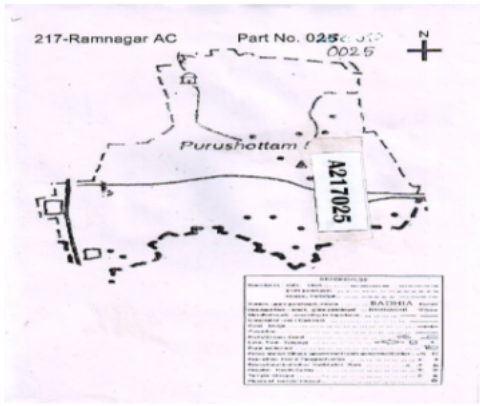

Nazri Naksha