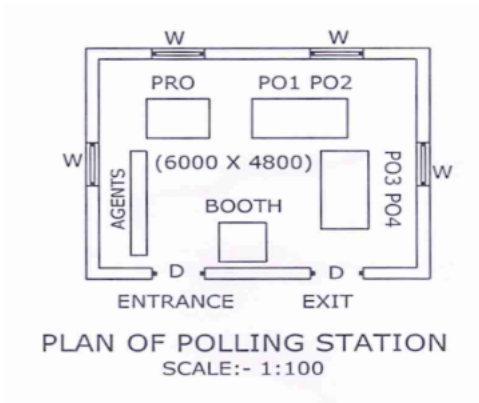

নির্বাচক নিবন্ধন আধিকারিকের স্বাক্ষর

Nazri Naksha

Google Map View

Polling Station Building Front View

Polling Station Front View

Cad View

Key MAP View

বিধানসভা নির্বাচনক্ষেত্রের নং, নাম : 217-রামনগর
ভাগ নং, নাম : 1-ইসলামপুর পূর্বপাড়া (অংশ)