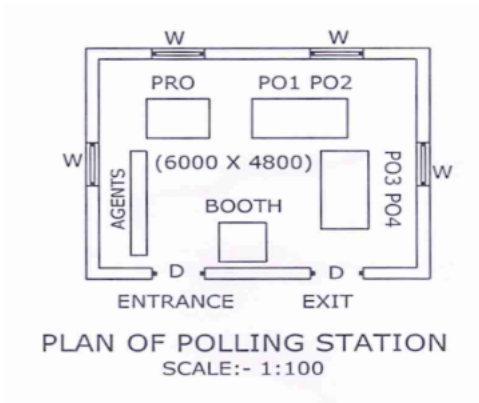

নির্বাচক নিবন্ধন আধিকারিকের স্বাক্ষর

Nazri Naksha

Google Map View

Polling Station Building Front View

Polling Station Front View

Cad View

Key MAP View

বিধানসভা নির্বাচনক্ষেত্রের নং, নাম : 217-রামনগর
ভাগ নং, নাম : 1-কন্দর্পপুর (পশ্চিম পাড়া)