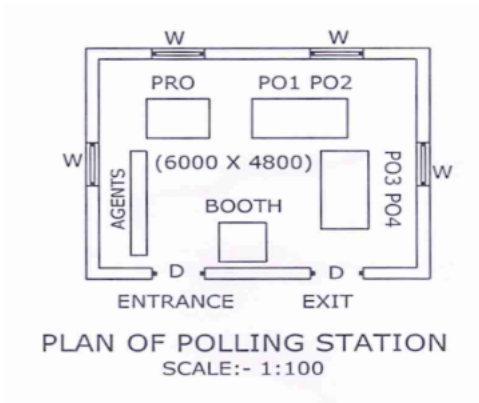

নির্বাচক নিবন্ধন আধিকারিকের স্বাক্ষর

Nazri Naksha

Google Map View

Polling Station Building Front View

Polling Station Front View

Cad View

Key MAP View

1 নাম : শুভেন্দু জিৎ পিতার নাম: গৌতম জিৎ বাড়ির নং : এন0001 বয়স : 23 লিঙ্গ : পুরুষ	NNS2376648 ফটো উপলব্ধ	2 নাম : মঞ্জু জিৎ মায়ের নাম: দেবেন জিৎ বাড়ির নং : এন0001 বয়স : 38 লিঙ্গ : মহিলা	NNS2376655 ফটো উপলব্ধ	3 নাম : অনুপম মিশ্র পিতার নাম: অশোক মিশ্র বাড়ির নং : n0001 বয়স : 25 লিঙ্গ : পুরুষ	NNS2202687 ফটো উপলব্ধ
4 নাম : মনুয়া জানা অন্যান্য: হিমাংশু শেকর মাঝি বাড়ির নং : এন0001 বয়স : 34 লিঙ্গ : মহিলা	NNS2260958 ফটো উপলব্ধ	5 নাম : বঙ্কিম জানা পিতার নাম: প্রফুল্ল জানা বাড়ির নং : n0001 বয়স : 71 লিঙ্গ : পুরুষ	WB/31/212/618387 ফটো উপলব্ধ	6 নাম : অঞ্জলী জানা স্বামীর নাম: বঙ্কিম জানা বাড়ির নং : n0001 বয়স : 63 লিঙ্গ : মহিলা	WB/31/212/618119 ফটো উপলব্ধ
7 নাম : দীপক জানা পিতার নাম: বঙ্কিম জানা বাড়ির নং : n0001 বয়স : 42 লিঙ্গ : পুরুষ	NNS1222744 ফটো উপলব্ধ	8 নাম : দুর্গামনী জানা স্বামীর নাম: দীপক জানা বাড়ির নং : n0001 বয়স : 38 লিঙ্গ : মহিলা	NNS1450881 ফটো উপলব্ধ	9 নাম : প্রদীপ জানা পিতার নাম: বঙ্কিম জানা বাড়ির নং : n0001 বয়স : 34 লিঙ্গ : পুরুষ	NNS1568690 ফটো উপলব্ধ
10 নাম : শ্রাবনী জানা স্বামীর নাম: প্রদীপ জানা বাড়ির নং : n0001 বয়স : 33 লিঙ্গ : মহিলা	NNS1880392 ফটো উপলব্ধ	11 নাম : হৃষিকেশ শ্যামল পিতার নাম: শম্ভু শ্যামল বাড়ির নং : এন0001 বয়স : 26 লিঙ্গ : পুরুষ	NNS2074920 ফটো উপলব্ধ	12 নাম : পুষ্পরাণী জিৎ স্বামীর নাম: রামচন্দ্র জিৎ বাড়ির নং : n0048 বয়স : 55 লিঙ্গ : মহিলা	WB/31/212/618389 ফটো উপলব্ধ
13 নাম : সাগর জিৎ মায়ের নাম: গীতা জিৎ বাড়ির নং : এন0053 বয়স : 25 লিঙ্গ : পুরুষ	NNS2275972 ফটো উপলব্ধ	14 নাম : পূর্ণচন্দ্র দলাই পিতার নাম: অভিমন্যু দলাই বাড়ির নং : n0004 বয়স : 34 লিঙ্গ : পুরুষ	NNS1758010 ফটো উপলব্ধ	15 নাম : অরবিন্দ দলাই পিতার নাম: কালীপদ দলাই বাড়ির নং : n0103 বয়স : 25 লিঙ্গ : পুরুষ	NNS2202737 ফটো উপলব্ধ
16 নাম : রিঙ্কি দলাই স্বামীর নাম: অপু দলাই বাড়ির নং : এন0103 বয়স : 23 লিঙ্গ : মহিলা	NNS2376622 ফটো উপলব্ধ	17 নাম : মিতা পাত্র দলাই স্বামীর নাম: শিবশঙ্কর দলাই বাড়ির নং : এন0018 বয়স : 28 লিঙ্গ : মহিলা	NNS2250041 ফটো উপলব্ধ	18 নাম : মনিশঙ্কর দলাই পিতার নাম: সুকুমার দলাই বাড়ির নং : এন0016 বয়স : 26 লিঙ্গ : পুরুষ	NNS2236321 ফটো উপলব্ধ
19 নাম : মামনি দলাই গায়েন স্বামীর নাম: মুণাল গায়েন বাড়ির নং : এন0004 বয়স : 32 লিঙ্গ : মহিলা	NNS2086684 ফটো উপলব্ধ	20 নাম : দেবব্রত দলাই পিতার নাম: রতন কুমার দলাই বাড়ির নং : N0111 বয়স : 25 লিঙ্গ : পুরুষ	NNS2202778 ফটো উপলব্ধ	21 নাম : রঞ্জিতা দলাই স্বামীর নাম: তপন দলাই বাড়ির নং : এন0006 বয়স : 27 লিঙ্গ : মহিলা	NNS2075216 ফটো উপলব্ধ
Q 22 নাম : কালিপদ দলাই পিতার নাম: অমল দলাই বাড়ির নং : বয়স : 46 লিঙ্গ : পুরুষ	CJD2878080 ফটো উপলব্ধ	23 নাম : মামোনী জেনা স্বামীর নাম: বাদল জেনা বাড়ির নং : কন্দর্পপুর বয়স : 37 লিঙ্গ : মহিলা	ROQ2591220 ফটো উপলব্ধ	24 নাম : কল্পনা দলাই স্বামীর নাম: তপন দলাই বাড়ির নং : n0018 বয়স : 30 লিঙ্গ : মহিলা	WCI1654086 ফটো উপলব্ধ
25 নাম : তাপস কুমার দলাই পিতার নাম: গোপাল চন্দ্র দলাই বাড়ির নং : n0002 বয়স : 29 লিঙ্গ : পুরুষ	NNS1858018 ফটো উপলব্ধ	26 নাম : দেবশীষ দলাই পিতার নাম: ভাগ্যধর দলাই বাড়ির নং : n0016 বয়স : 30 লিঙ্গ : পুরুষ	NNS1857978 ফটো উপলব্ধ	27 নাম : দেবশীষ দলাই পিতার নাম: শক্তিপদ দলাই বাড়ির নং : n0004 বয়স : 29 লিঙ্গ : পুরুষ	NNS1857986 ফটো উপলব্ধ
28 নাম : অনুপম দলাই পিতার নাম: প্রবীর দলাই বাড়ির নং : n0002 বয়স : 30 লিঙ্গ : পুরুষ	NNS1858034 ফটো উপলব্ধ	29 নাম : অনিতা দলাই স্বামীর নাম: রতন দলাই বাড়ির নং : n0003 বয়স : 33 লিঙ্গ : মহিলা	NNS1858067 ফটো উপলব্ধ	30 নাম : বাসন্তী দলাই স্বামীর নাম: নগেন্দ্র দলাই বাড়ির নং : n0003 বয়স : 29 লিঙ্গ : মহিলা	NNS1858083 ফটো উপলব্ধ