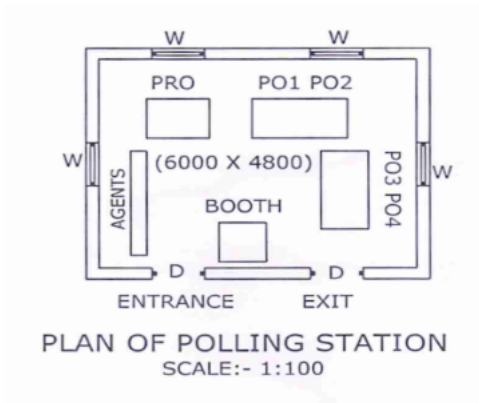

নির্বাচক নিবন্ধন আধিকারিকের স্বাক্ষর

Nazri Naksha

Google Map View

Polling Station Building Front View

Polling Station Front View

Cad View

Key MAP View

বিধানসভা নির্বাচনক্ষেত্রের নং, নাম : 217-রামনগর  
ভাগ নং, নাম : 1-ঘোলা (মোরাম রাস্তার পূর্বাংশ)