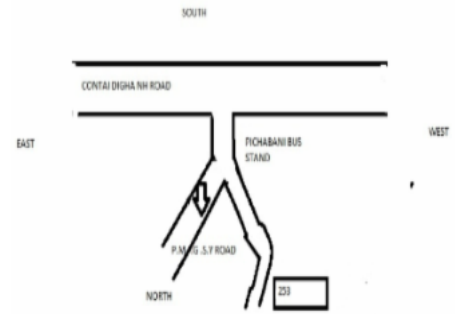

নির্বাচক নিবন্ধন আধিকারিকের স্বাক্ষর

Nazri Naksha

Google Map View

Polling Station Building Front View

Polling Station Front View

Cad View

Key MAP View

বিধানসভা নির্বাচনক্ষেত্রের নং, নাম : 217-রামনগর  
ভাগ নং, নাম : 1-ঘোলা (মোরাম রাস্তার পূর্বাংশ)