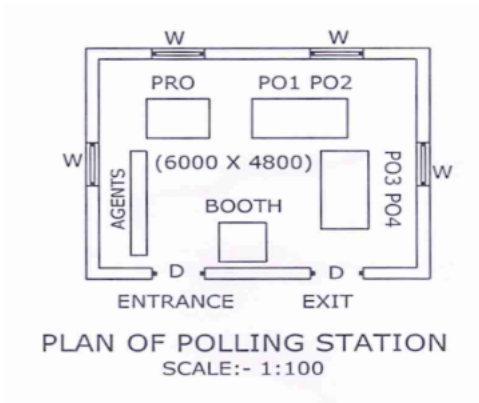

নির্বাচক নিবন্ধন আধিকারিকের স্বাক্ষর

Nazri Naksha

Google Map View

Polling Station Building Front View

Polling Station Front View

Cad View

Key MAP View

বিধানসভা নির্বাচনক্ষেত্রের নং, নাম : 217-রামনগর
ভাগ নং, নাম : 1-ঘোলা (মোরাম রাস্তার পশ্চিমাংশ)