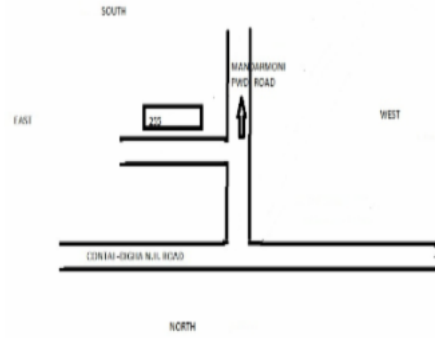

নির্বাচক নিবন্ধন আধিকারিকের স্বাক্ষর

Nazri Naksha

Google Map View

Polling Station Building Front View

Polling Station Front View

Cad View

Key MAP View

1 নাম : সাসধর কতুআল পিতার নাম: লক্ষ্মন কটুয়াল বাড়ির নং : n0176 বয়স : 47 লিঙ্গ : পুরুষ	CJD2749802 ফটো উপলব্ধ	2 নাম : শিবানী কতুআল স্বামীর নাম: শশধর কটুয়াল বাড়ির নং : n0177 বয়স : 43 লিঙ্গ : মহিলা	CJD2749810 ফটো উপলব্ধ	3 নাম : বিশ্ব কটুয়াল পিতার নাম: শশধর কটুয়াল বাড়ির নং : N0176 বয়স : 26 লিঙ্গ : পুরুষ	NNS2203370 ফটো উপলব্ধ
4 নাম : সব্যসাচী কর পিতার নাম: সুভাষচন্দ্র কর বাড়ির নং : n0162 বয়স : 46 লিঙ্গ : পুরুষ	CJD1833532 ফটো উপলব্ধ	5 নাম : যোগিন্দ্রা কর স্বামীর নাম: সুভাষচন্দ্র কর বাড়ির নং : n0162 বয়স : 66 লিঙ্গ : মহিলা	CJD2667202 ফটো উপলব্ধ	6 নাম : অনিন্দিতা কর পিতার নাম: সরোজ কর বাড়ির নং : n0046 বয়স : 32 লিঙ্গ : মহিলা	NNS1678713 ফটো উপলব্ধ
7 নাম : সুলক্ষনা কর স্বামীর নাম: সব্যসাচী কর বাড়ির নং : এন0162 বয়স : 38 লিঙ্গ : মহিলা	NNS2294700 ফটো উপলব্ধ	8 নাম : নন্দিতা কর স্বামীর নাম: যোগিন্দ্রা কর বাড়ির নং : এন0090 বয়স : 49 লিঙ্গ : মহিলা	NNS2448678 ফটো উপলব্ধ	9 নাম : অমিতা কর স্বামীর নাম: সরোজ কর বাড়ির নং : n0046 বয়স : 54 লিঙ্গ : মহিলা	WB/31/212/627564 ফটো উপলব্ধ
10 নাম : লক্ষ্মী কামিলা স্বামীর নাম: কার্তিক কামিলা বাড়ির নং : n0010 বয়স : 45 লিঙ্গ : মহিলা	CJD2310985 ফটো উপলব্ধ	11 নাম : কার্তিক কামিলা পিতার নাম: বনবিহারী কামিলা বাড়ির নং : n0010 বয়স : 47 লিঙ্গ : পুরুষ	CJD2310977 ফটো উপলব্ধ	12 নাম : শিবশঙ্কর কামিলা পিতার নাম: কার্তিক কামিলা বাড়ির নং : এনএন0089 বয়স : 23 লিঙ্গ : পুরুষ	NNS2559672 ফটো উপলব্ধ
13 নাম : মানগোবিন্দ খাটুয়া পিতার নাম: নরেন্দ্র খাটুয়া বাড়ির নং : n0110 বয়স : 88 লিঙ্গ : পুরুষ	CJD2826519 ফটো উপলব্ধ	14 নাম : অনিতা খাটুয়া স্বামীর নাম: পবিত্র খাটুয়া বাড়ির নং : n0041 বয়স : 45 লিঙ্গ : মহিলা	CJD1834076 ফটো উপলব্ধ	15 নাম : পবিত্র খাটুয়া পিতার নাম: অবন্তী খাটুয়া বাড়ির নং : n0041 বয়স : 56 লিঙ্গ : পুরুষ	WB/31/212/627022 ফটো উপলব্ধ
16 নাম : সবিতা খাটুয়া স্বামীর নাম: প্রবীর খাটুয়া বাড়ির নং : n0041 বয়স : 39 লিঙ্গ : মহিলা	CJD2749836 ফটো উপলব্ধ	17 নাম : প্রবীর খাটুয়া পিতার নাম: অবন্তী খাটুয়া বাড়ির নং : n0041 বয়স : 58 লিঙ্গ : পুরুষ	WB/31/212/627065 ফটো উপলব্ধ	18 নাম : শ্রীলেখা খাটুয়া স্বামীর নাম: তাপস খাটুয়া বাড়ির নং : n0041 বয়স : 54 লিঙ্গ : মহিলা	CJD1834084 ফটো উপলব্ধ
19 নাম : তাপস খাটুয়া পিতার নাম: অবন্তী খাটুয়া বাড়ির নং : n0041 বয়স : 60 লিঙ্গ : পুরুষ	CJD2749844 ফটো উপলব্ধ	20 নাম : মল্লিকা খাটুয়া স্বামীর নাম: অবন্তী খাটুয়া বাড়ির নং : n0041 বয়স : 73 লিঙ্গ : মহিলা	WB/31/212/627025 ফটো উপলব্ধ	21 নাম : স্বর্নলতা খাটুয়া স্বামীর নাম: দেবব্রত খাটুয়া বাড়ির নং : n0135 বয়স : 38 লিঙ্গ : মহিলা	NNS1373844 ফটো উপলব্ধ
22 নাম : পূর্ণিমা খাটুয়া স্বামীর নাম: অমিয় খাটুয়া বাড়ির নং : n0135 বয়স : 58 লিঙ্গ : মহিলা	WB/31/212/627122 ফটো উপলব্ধ	23 নাম : অমিয় খাটুয়া পিতার নাম: নারায়ণ খাটুয়া বাড়ির নং : n0135 বয়স : 63 লিঙ্গ : পুরুষ	WB/31/212/627133 ফটো উপলব্ধ	24 নাম : সুশীলা খাটুয়া স্বামীর নাম: অশোক খাটুয়া বাড়ির নং : n0135 বয়স : 63 লিঙ্গ : মহিলা	WB/31/212/627123 ফটো উপলব্ধ
25 নাম : উষারানী খাটুয়া স্বামীর নাম: মানিক খাটুয়া বাড়ির নং : n0116 বয়স : 54 লিঙ্গ : মহিলা	CJD1109883 ফটো উপলব্ধ	26 নাম : অশ্বিনী খাটুয়া পিতার নাম: বৃন্দাবন খাটুয়া বাড়ির নং : n0114 বয়স : 34 লিঙ্গ : পুরুষ	NNS1570415 ফটো উপলব্ধ	27 নাম : গীতা খাটুয়া স্বামীর নাম: বৃন্দাবন খাটুয়া বাড়ির নং : n0114 বয়স : 60 লিঙ্গ : মহিলা	WB/31/212/627576 ফটো উপলব্ধ
28 নাম : বৃন্দাবন খাটুয়া পিতার নাম: ফণীভূষণ খাটুয়া বাড়ির নং : n0114 বয়স : 68 লিঙ্গ : পুরুষ	WB/31/212/627515 ফটো উপলব্ধ	29 নাম : সুমনা খাটুয়া স্বামীর নাম: সুকুমার খাটুয়া বাড়ির নং : n0113 বয়স : 35 লিঙ্গ : মহিলা	NNS1570316 ফটো উপলব্ধ	30 নাম : সুকুমার খাটুয়া পিতার নাম: অংশুমান খাটুয়া বাড়ির নং : n0113 বয়স : 43 লিঙ্গ : পুরুষ	CJD2667285 ফটো উপলব্ধ