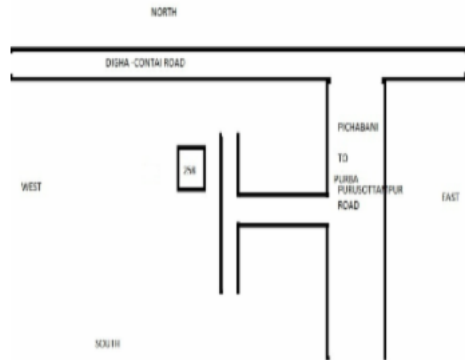

নির্বাচক নিবন্ধন আধিকারিকের স্বাক্ষর

Nazri Naksha

Google Map View

Polling Station Building Front View

Polling Station Front View

Cad View

Key MAP View

1 নাম : কাজল দাস স্বামীর নাম: অশোক কুমার দাস বাড়ির নং : n0013 বয়স : 54 লিঙ্গ : মহিলা	NNS2099729	ফটো উপলব্ধ	2 নাম : রঞ্জিত দাস পিতার নাম: অশোক কুমার দাস বাড়ির নং : n0013 বয়স : 35 লিঙ্গ : পুরুষ	NNS1297589	ফটো উপলব্ধ	3 নাম : সুজিতা মাঝি (দাস) স্বামীর নাম: সত্যজিৎ দাস বাড়ির নং : n0013 বয়স : 34 লিঙ্গ : মহিলা	NNS1679307	ফটো উপলব্ধ
4 নাম : সত্যজিৎ দাস পিতার নাম: অশোক কুমার দাস বাড়ির নং : n0013 বয়স : 39 লিঙ্গ : পুরুষ	NNS1201532	ফটো উপলব্ধ	5 নাম : অর্চনা দাস স্বামীর নাম: বিশ্বেজিৎ দাস বাড়ির নং : n0013 বয়স : 37 লিঙ্গ : মহিলা	NNS1571264	ফটো উপলব্ধ	6 নাম : বিশ্বেজিৎ দাস পিতার নাম: অশোক কুমার দাস বাড়ির নং : n0013 বয়স : 43 লিঙ্গ : পুরুষ	CJD2750628	ফটো উপলব্ধ
7 নাম : অশোক কুমার দাস পিতার নাম: প্রফুল্ল দাস বাড়ির নং : n0013 বয়স : 67 লিঙ্গ : পুরুষ	NNS2100881	ফটো উপলব্ধ	8 নাম : উষা রানী দাস স্বামীর নাম: রঞ্জন দাস বাড়ির নং : এন0098 বয়স : 39 লিঙ্গ : মহিলা	NNS1078682	ফটো উপলব্ধ	9 নাম : অম্বিকা দাস স্বামীর নাম: রণজিৎ দাস বাড়ির নং : এন0043 বয়স : 26 লিঙ্গ : মহিলা	NNS2512796	ফটো উপলব্ধ
10 নাম : গনেশ করণ পিতার নাম: রাখাল করণ বাড়ির নং : হাউড়বুড়ী বয়স : 64 লিঙ্গ : পুরুষ	NNS2402865	ফটো উপলব্ধ	11 নাম : অরিন্দম সেনাপতি পিতার নাম: তাপস কুমার সেনাপতি বাড়ির নং : এন0102 বয়স : 23 লিঙ্গ : পুরুষ	NNS2349389	ফটো উপলব্ধ	12 নাম : অরুণ সেনাপতি পিতার নাম: অর্পণ সেনাপতি বাড়ির নং : এন0102 বয়স : 23 লিঙ্গ : পুরুষ	NNS2347466	ফটো উপলব্ধ
13 নাম : মৌসুমী করণ সাঁতরা স্বামীর নাম: দেবদলাল সাঁতরা বাড়ির নং : n0112 বয়স : 26 লিঙ্গ : মহিলা	NNS2203875	ফটো উপলব্ধ	14 নাম : শেফালী খাটুয়া সাঁতরা স্বামীর নাম: অতনু সাঁতরা বাড়ির নং : এন0129 বয়স : 24 লিঙ্গ : মহিলা	NNS2369049	ফটো উপলব্ধ	15 নাম : পিন্ধি খাতুন বিবি স্বামীর নাম: ইনতিয়াজ আলি সাহা বাড়ির নং : n0163 বয়স : 26 লিঙ্গ : মহিলা	NNS2204055	ফটো উপলব্ধ
16 নাম : সুজিত খামারী পিতার নাম: হারাধন খামারী বাড়ির নং : n0002 বয়স : 30 লিঙ্গ : পুরুষ	NNS1759406	ফটো উপলব্ধ	17 নাম : গীতারানী খামারী স্বামীর নাম: হারাধন খামারী বাড়ির নং : n0002 বয়স : 50 লিঙ্গ : মহিলা	CJD1842400	ফটো উপলব্ধ	18 নাম : গনেশ চন্দ্র খামারী পিতার নাম: গৌরগোপাল খামারী বাড়ির নং : 50 বয়স : 40 লিঙ্গ : পুরুষ	CJD2955698	ফটো উপলব্ধ
19 নাম : গৌরগোপাল খামারী পিতার নাম: লক্ষী খামারী বাড়ির নং : n0001 বয়স : 61 লিঙ্গ : পুরুষ	WB/31/212/633360	ফটো উপলব্ধ	20 নাম : গৌরীবালা খামারী স্বামীর নাম: গৌর খামারী বাড়ির নং : n0001 বয়স : 55 লিঙ্গ : মহিলা	WB/31/212/633175	ফটো উপলব্ধ	21 নাম : শিব শঙ্কর খামারী পিতার নাম: গৌর গোপাল খামারী বাড়ির নং : n0001 বয়স : 40 লিঙ্গ : পুরুষ	CJD2750560	ফটো উপলব্ধ
22 নাম : রুমা খামারী স্বামীর নাম: পবন খামারী বাড়ির নং : n0003 বয়স : 48 লিঙ্গ : মহিলা	CJD1842418	ফটো উপলব্ধ	23 নাম : পবন খামারী পিতার নাম: লক্ষীকান্ত খামারী বাড়ির নং : n0003 বয়স : 52 লিঙ্গ : পুরুষ	WB/31/212/633495	ফটো উপলব্ধ	24 নাম : সঞ্জীব খামারী পিতার নাম: গৌর খামারী বাড়ির নং : N0003 বয়স : 28 লিঙ্গ : পুরুষ	NNS1949924	ফটো উপলব্ধ
25 নাম : শুভম কান্তি সাঁতরা পিতার নাম: সুবোধ কুমার সাঁতরা বাড়ির নং : এন0001 বয়স : 24 লিঙ্গ : পুরুষ	NNS2289759	ফটো উপলব্ধ	26 নাম : সুতপা মাইতি (খামারী) স্বামীর নাম: শিবশঙ্কর খামারী বাড়ির নং : N0001 বয়স : 28 লিঙ্গ : মহিলা	NNS1949981	ফটো উপলব্ধ	27 নাম : ঝর্ণা খামারী পিতার নাম: পবন খামারী বাড়ির নং : এন0003 বয়স : 22 লিঙ্গ : মহিলা	NNS2416998	ফটো উপলব্ধ
28 নাম : সুস্মিতা খামারী পিতার নাম: হারাধন খামারী বাড়ির নং : এন0002 বয়স : 22 লিঙ্গ : মহিলা	NNS2417160	ফটো উপলব্ধ	29 নাম : মানসী মালী সামন্ত স্বামীর নাম: অভিজিৎ সামন্ত বাড়ির নং : n0016 বয়স : 26 লিঙ্গ : মহিলা	NNS2073997	ফটো উপলব্ধ	30 নাম : অভিজিৎ সামন্ত পিতার নাম: ভুবন সামন্ত বাড়ির নং : N0016 বয়স : 28 লিঙ্গ : পুরুষ	NNS1949932	ফটো উপলব্ধ