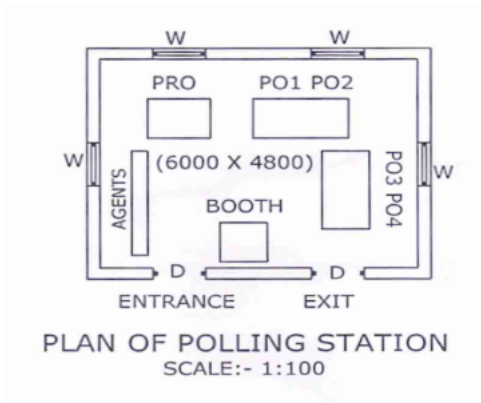

নির্বাচক নিবন্ধন আধিকারিকের স্বাক্ষর

Nazri Naksha

Google Map View

Polling Station Building Front View

Polling Station Front View

Cad View

Key MAP View

1 নাম : কাজল দাস স্বামীর নাম: অশোক কুমার দাস বাড়ির নং : n0013 বয়স : 54 লিঙ্গ : মহিলা	NNS2099729	ফটো উপলব্ধ	2 নাম : রঞ্জিত দাস পিতার নাম: অশোক কুমার দাস বাড়ির নং : n0013 বয়স : 35 লিঙ্গ : পুরুষ	NNS1297589	ফটো উপলব্ধ	3 নাম : সুজিতা মাঝি (দাস) স্বামীর নাম: সত্যজিৎ দাস বাড়ির নং : n0013 বয়স : 34 লিঙ্গ : মহিলা	NNS1679307	ফটো উপলব্ধ
4 নাম : সত্যজিৎ দাস পিতার নাম: অশোক কুমার দাস বাড়ির নং : n0013 বয়স : 39 লিঙ্গ : পুরুষ	NNS1201532	ফটো উপলব্ধ	5 নাম : অর্চনা দাস স্বামীর নাম: বিশ্বেজিৎ দাস বাড়ির নং : n0013 বয়স : 37 লিঙ্গ : মহিলা	NNS1571264	ফটো উপলব্ধ	6 নাম : বিশ্বেজিৎ দাস পিতার নাম: অশোক কুমার দাস বাড়ির নং : n0013 বয়স : 43 লিঙ্গ : পুরুষ	CJD2750628	ফটো উপলব্ধ
7 নাম : অশোক কুমার দাস পিতার নাম: প্রফুল্ল দাস বাড়ির নং : n0013 বয়স : 67 লিঙ্গ : পুরুষ	NNS2100881	ফটো উপলব্ধ	8 নাম : উষা রানী দাস স্বামীর নাম: রঞ্জন দাস বাড়ির নং : এন0098 বয়স : 39 লিঙ্গ : মহিলা	NNS1078682	ফটো উপলব্ধ	9 নাম : অম্বিকা দাস স্বামীর নাম: রণজিৎ দাস বাড়ির নং : এন0043 বয়স : 26 লিঙ্গ : মহিলা	NNS2512796	ফটো উপলব্ধ
10 নাম : গনেশ করণ পিতার নাম: রাখাল করণ বাড়ির নং : হাউড়বুড়ী বয়স : 64 লিঙ্গ : পুরুষ	NNS2402865	ফটো উপলব্ধ	11 নাম : অরিন্দম সেনাপতি পিতার নাম: তাপস কুমার সেনাপতি বাড়ির নং : এন0102 বয়স : 23 লিঙ্গ : পুরুষ	NNS2349389	ফটো উপলব্ধ	12 নাম : অরুণ সেনাপতি পিতার নাম: অর্পণ সেনাপতি বাড়ির নং : এন0102 বয়স : 23 লিঙ্গ : পুরুষ	NNS2347466	ফটো উপলব্ধ
13 নাম : মৌসুমী করণ সাঁতরা স্বামীর নাম: দেবদলাল সাঁতরা বাড়ির নং : n0112 বয়স : 26 লিঙ্গ : মহিলা	NNS2203875	ফটো উপলব্ধ	14 নাম : শেফালী খাটুয়া সাঁতরা স্বামীর নাম: অতনু সাঁতরা বাড়ির নং : এন0129 বয়স : 24 লিঙ্গ : মহিলা	NNS2369049	ফটো উপলব্ধ	15 নাম : পিন্ধি খাতুন বিবি স্বামীর নাম: ইনতিয়াজ আলি সাহা বাড়ির নং : n0163 বয়স : 26 লিঙ্গ : মহিলা	NNS2204055	ফটো উপলব্ধ
16 নাম : সুজিত খামারী পিতার নাম: হারাধন খামারী বাড়ির নং : n0002 বয়স : 30 লিঙ্গ : পুরুষ	NNS1759406	ফটো উপলব্ধ	17 নাম : গীতারানী খামারী স্বামীর নাম: হারাধন খামারী বাড়ির নং : n0002 বয়স : 50 লিঙ্গ : মহিলা	CJD1842400	ফটো উপলব্ধ	18 নাম : গনেশ চন্দ্র খামারী পিতার নাম: গৌরগোপাল খামারী বাড়ির নং : 50 বয়স : 40 লিঙ্গ : পুরুষ	CJD2955698	ফটো উপলব্ধ
19 নাম : গৌরগোপাল খামারী পিতার নাম: লক্ষী খামারী বাড়ির নং : n0001 বয়স : 61 লিঙ্গ : পুরুষ	WB/31/212/633360	ফটো উপলব্ধ	20 নাম : গৌরীবালা খামারী স্বামীর নাম: গৌর খামারী বাড়ির নং : n0001 বয়স : 55 লিঙ্গ : মহিলা	WB/31/212/633175	ফটো উপলব্ধ	21 নাম : শিব শঙ্কর খামারী পিতার নাম: গৌর গোপাল খামারী বাড়ির নং : n0001 বয়স : 40 লিঙ্গ : পুরুষ	CJD2750560	ফটো উপলব্ধ
22 নাম : রুমা খামারী স্বামীর নাম: পবন খামারী বাড়ির নং : n0003 বয়স : 48 লিঙ্গ : মহিলা	CJD1842418	ফটো উপলব্ধ	23 নাম : পবন খামারী পিতার নাম: লক্ষীকান্ত খামারী বাড়ির নং : n0003 বয়স : 52 লিঙ্গ : পুরুষ	WB/31/212/633495	ফটো উপলব্ধ	24 নাম : সঞ্জীব খামারী পিতার নাম: গৌর খামারী বাড়ির নং : N0003 বয়স : 28 লিঙ্গ : পুরুষ	NNS1949924	ফটো উপলব্ধ
25 নাম : শুভম কান্তি সাঁতরা পিতার নাম: সুবোধ কুমার সাঁতরা বাড়ির নং : এন0001 বয়স : 24 লিঙ্গ : পুরুষ	NNS2289759	ফটো উপলব্ধ	26 নাম : সুতপা মাইতি (খামারী) স্বামীর নাম: শিবশঙ্কর খামারী বাড়ির নং : N0001 বয়স : 28 লিঙ্গ : মহিলা	NNS1949981	ফটো উপলব্ধ	27 নাম : ঝর্ণা খামারী পিতার নাম: পবন খামারী বাড়ির নং : এন0003 বয়স : 22 লিঙ্গ : মহিলা	NNS2416998	ফটো উপলব্ধ
28 নাম : সুস্মিতা খামারী পিতার নাম: হারাধন খামারী বাড়ির নং : এন0002 বয়স : 22 লিঙ্গ : মহিলা	NNS2417160	ফটো উপলব্ধ	29 নাম : মানসী মালী সামন্ত স্বামীর নাম: অভিজিৎ সামন্ত বাড়ির নং : n0016 বয়স : 26 লিঙ্গ : মহিলা	NNS2073997	ফটো উপলব্ধ	30 নাম : অভিজিৎ সামন্ত পিতার নাম: ভুবন সামন্ত বাড়ির নং : N0016 বয়স : 28 লিঙ্গ : পুরুষ	NNS1949932	ফটো উপলব্ধ