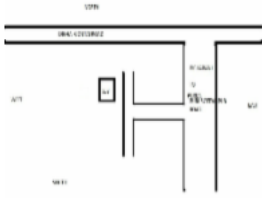

Nazri Naksha