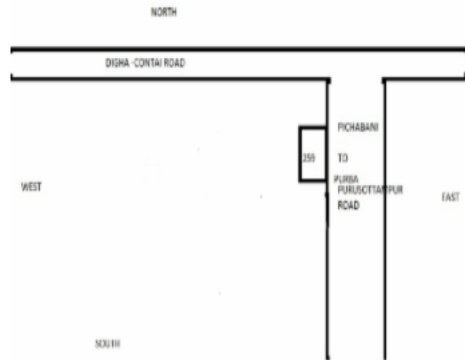

নির্বাচক নিবন্ধন আধিকারিকের স্বাক্ষর

Nazri Naksha

Google Map View

Polling Station Building Front View

Polling Station Front View

Cad View

Key MAP View

বিধানসভা নির্বাচনক্ষেত্রের নং, নাম : 217-রামনগর  
ভাগ নং, নাম : 1-বিষ্ণুপুর