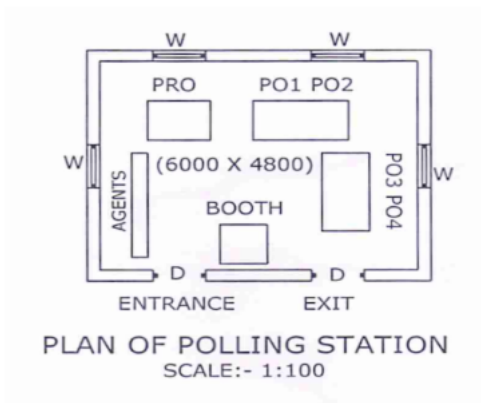

নির্বাচক নিবন্ধন আধিকারিকের স্বাক্ষর

Nazri Naksha

Google Map View

Polling Station Building Front View

Polling Station Front View

Cad View

Key MAP View

বিধানসভা নির্বাচনক্ষেত্রের নং, নাম : 217-রামনগর  
ভাগ নং, নাম : 1-বিষ্ণুপুর