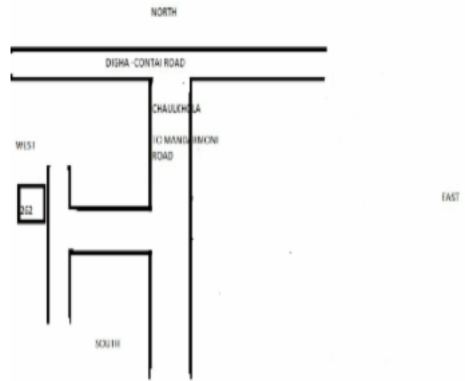

নির্বাচক নিবন্ধন আধিকারিকের স্বাক্ষর

Nazri Naksha

Google Map View

Polling Station Building Front View

Polling Station Front View

Cad View

Key MAP View

1 নাম : তারাপদ মাইতি পিতার নাম: নিরঞ্জন মাইতি বাড়ির নং : n0032 বয়স : 59 লিঙ্গ : পুরুষ	NNS2400521 ফটো উপলব্ধ	2 নাম : সুখমা মাইতি স্বামীর নাম: তারাপদ মাইতি বাড়ির নং : n0032 বয়স : 49 লিঙ্গ : মহিলা	CJD1752823 ফটো উপলব্ধ	3 নাম : সঞ্জীব কুমার মাইতি পিতার নাম: তারাপদ মাইতি বাড়ির নং : n0032 বয়স : 30 লিঙ্গ : পুরুষ	NNS1760305 ফটো উপলব্ধ
4 নাম : শ্রেয়া দত্ত পিতার নাম: গৌর পদ দত্ত বাড়ির নং : এন০০৯০ বয়স : 23 লিঙ্গ : মহিলা	NNS2430106 ফটো উপলব্ধ	5 নাম : অধীরচন্দ্র করণ পিতার নাম: রাজকৃষ্ণ করণ বাড়ির নং : n0041 বয়স : 78 লিঙ্গ : পুরুষ	WB/31/212/642291 ফটো উপলব্ধ	6 নাম : কমলা করণ স্বামীর নাম: অধীর করণ বাড়ির নং : n0041 বয়স : 65 লিঙ্গ : মহিলা	WB/31/212/642148 ফটো উপলব্ধ
7 নাম : আল্পনা করন স্বামীর নাম: অসীম করন বাড়ির নং : n0041 বয়স : 39 লিঙ্গ : মহিলা	NNS1680768 ফটো উপলব্ধ	8 নাম : গোপাল করণ পিতার নাম: রাজকৃষ্ণ করণ বাড়ির নং : n0042 বয়স : 73 লিঙ্গ : পুরুষ	WB/31/212/642304 ফটো উপলব্ধ	9 নাম : কাজল করণ স্বামীর নাম: গোপাল করণ বাড়ির নং : n0042 বয়স : 63 লিঙ্গ : মহিলা	WB/31/212/642149 ফটো উপলব্ধ
10 নাম : বিশ্বনাথ করণ পিতার নাম: গোপাল করণ বাড়ির নং : n0042 বয়স : 31 লিঙ্গ : পুরুষ	NNS1760347 ফটো উপলব্ধ	11 নাম : জয়ন্তী করণ স্বামীর নাম: বিশ্বনাথ করণ বাড়ির নং : গদাধরপুর বয়স : 28 লিঙ্গ : মহিলা	NNS2556371 ফটো উপলব্ধ	12 নাম : অঞ্জন কুমার করণ পিতার নাম: হরিশ করণ বাড়ির নং : n0008 বয়স : 68 লিঙ্গ : পুরুষ	WB/31/212/642035 ফটো উপলব্ধ
13 নাম : অথৈষা করণ পিতার নাম: অঞ্জন করণ বাড়ির নং : n0008 বয়স : 30 লিঙ্গ : মহিলা	NNS1760339 ফটো উপলব্ধ	14 নাম : বন্দনা করণ স্বামীর নাম: গোপাল করণ বাড়ির নং : n0010 বয়স : 68 লিঙ্গ : মহিলা	WB/31/212/642029 ফটো উপলব্ধ	15 নাম : পান্নালাল দে পিতার নাম: সুশান্ত দে বাড়ির নং : n0010 বয়স : 38 লিঙ্গ : পুরুষ	NNS1202084 ফটো উপলব্ধ
16 নাম : নুপুর দে স্বামীর নাম: পান্নালাল দে বাড়ির নং : n0010 বয়স : 34 লিঙ্গ : মহিলা	NNS1573294 ফটো উপলব্ধ	17 নাম : অমিয় করণ পিতার নাম: হরিশ চন্দ্র করণ বাড়ির নং : n0011 বয়স : 67 লিঙ্গ : পুরুষ	WB/31/212/642433 ফটো উপলব্ধ	18 নাম : রেখা করণ স্বামীর নাম: অমিয় করণ বাড়ির নং : n0011 বয়স : 58 লিঙ্গ : মহিলা	WB/31/212/642434 ফটো উপলব্ধ
19 নাম : অসিত কুমার করণ পিতার নাম: হরিশ চন্দ্র করণ বাড়ির নং : n0011 বয়স : 62 লিঙ্গ : পুরুষ	NNS2098713 ফটো উপলব্ধ	20 নাম : বাসন্তী করণ স্বামীর নাম: অসিত কুমার করণ বাড়ির নং : n0011 বয়স : 47 লিঙ্গ : মহিলা	CJD2674042 ফটো উপলব্ধ	21 নাম : কল্পনা করণ স্বামীর নাম: হিমাংশু করণ বাড়ির নং : n0011 বয়স : 60 লিঙ্গ : মহিলা	NNS2102762 ফটো উপলব্ধ
22 নাম : শিব প্রসাদ করণ পিতার নাম: হিমাংশু করণ বাড়ির নং : n0011 বয়স : 36 লিঙ্গ : পুরুষ	NNS1202027 ফটো উপলব্ধ	23 নাম : অনিমেঘ করন পিতার নাম: অমিয় করন বাড়ির নং : n0011 বয়স : 31 লিঙ্গ : পুরুষ	NNS1680776 ফটো উপলব্ধ	24 নাম : অনিতা করণ স্বামীর নাম: অমল করণ বাড়ির নং : n0012 বয়স : 61 লিঙ্গ : মহিলা	WB/31/212/642141 ফটো উপলব্ধ
25 নাম : কমল করণ পিতার নাম: বনবিহারী করণ বাড়ির নং : n0012 বয়স : 63 লিঙ্গ : পুরুষ	WB/31/212/642010 ফটো উপলব্ধ	26 নাম : নির্মল করণ পিতার নাম: বনবিহারী করণ বাড়ির নং : n0012 বয়স : 56 লিঙ্গ : পুরুষ	WB/31/212/642305 ফটো উপলব্ধ	27 নাম : কৃষ্ণা করন স্বামীর নাম: কমল করন বাড়ির নং : n0012 বয়স : 53 লিঙ্গ : মহিলা	WB/31/212/642142 ফটো উপলব্ধ
28 নাম : কল্পনা করন স্বামীর নাম: নির্মল করন বাড়ির নং : n0012 বয়স : 51 লিঙ্গ : মহিলা	WB/31/212/642137 ফটো উপলব্ধ	29 নাম : অসীম করন পিতার নাম: অমল কুমার করন বাড়ির নং : n0012 বয়স : 33 লিঙ্গ : পুরুষ	NNS1573278 ফটো উপলব্ধ	30 নাম : সূতিনাথ করণ পিতার নাম: শ্রীপতি করণ বাড়ির নং : n0015 বয়স : 56 লিঙ্গ : পুরুষ	WB/31/212/642300 ফটো উপলব্ধ