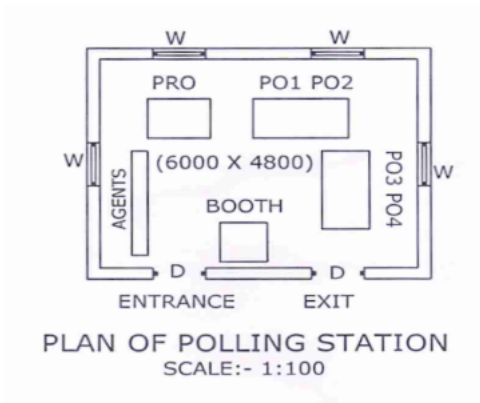

নির্বাচক নিবন্ধন আধিকারিকের স্বাক্ষর

Nazri Naksha

Google Map View

Polling Station Building Front View

Polling Station Front View

Cad View

Key MAP View

1 নাম : তারাপদ মাইতি পিতার নাম: নিরঞ্জন মাইতি বাড়ির নং : n0032 বয়স : 59 লিঙ্গ : পুরুষ	NNS2400521 ফটো উপলব্ধ	2 নাম : সুখমা মাইতি স্বামীর নাম: তারাপদ মাইতি বাড়ির নং : n0032 বয়স : 49 লিঙ্গ : মহিলা	CJD1752823 ফটো উপলব্ধ	3 নাম : সঞ্জীব কুমার মাইতি পিতার নাম: তারাপদ মাইতি বাড়ির নং : n0032 বয়স : 30 লিঙ্গ : পুরুষ	NNS1760305 ফটো উপলব্ধ
4 নাম : শ্রেয়া দত্ত পিতার নাম: গৌর পদ দত্ত বাড়ির নং : এন০০৯০ বয়স : 23 লিঙ্গ : মহিলা	NNS2430106 ফটো উপলব্ধ	5 নাম : অধীরচন্দ্র করণ পিতার নাম: রাজকৃষ্ণ করণ বাড়ির নং : n0041 বয়স : 78 লিঙ্গ : পুরুষ	WB/31/212/642291 ফটো উপলব্ধ	6 নাম : কমলা করণ স্বামীর নাম: অধীর করণ বাড়ির নং : n0041 বয়স : 65 লিঙ্গ : মহিলা	WB/31/212/642148 ফটো উপলব্ধ
7 নাম : আল্পনা করন স্বামীর নাম: অসীম করন বাড়ির নং : n0041 বয়স : 39 লিঙ্গ : মহিলা	NNS1680768 ফটো উপলব্ধ	8 নাম : গোপাল করণ পিতার নাম: রাজকৃষ্ণ করণ বাড়ির নং : n0042 বয়স : 73 লিঙ্গ : পুরুষ	WB/31/212/642304 ফটো উপলব্ধ	9 নাম : কাজল করণ স্বামীর নাম: গোপাল করণ বাড়ির নং : n0042 বয়স : 63 লিঙ্গ : মহিলা	WB/31/212/642149 ফটো উপলব্ধ
10 নাম : বিশ্বনাথ করণ পিতার নাম: গোপাল করণ বাড়ির নং : n0042 বয়স : 31 লিঙ্গ : পুরুষ	NNS1760347 ফটো উপলব্ধ	11 নাম : জয়ন্তী করণ স্বামীর নাম: বিশ্বনাথ করণ বাড়ির নং : গদাধরপুর বয়স : 28 লিঙ্গ : মহিলা	NNS2556371 ফটো উপলব্ধ	12 নাম : অঞ্জন কুমার করণ পিতার নাম: হরিশ করণ বাড়ির নং : n0008 বয়স : 68 লিঙ্গ : পুরুষ	WB/31/212/642035 ফটো উপলব্ধ
13 নাম : অথৈষা করণ পিতার নাম: অঞ্জন করণ বাড়ির নং : n0008 বয়স : 30 লিঙ্গ : মহিলা	NNS1760339 ফটো উপলব্ধ	14 নাম : বন্দনা করণ স্বামীর নাম: গোপাল করণ বাড়ির নং : n0010 বয়স : 68 লিঙ্গ : মহিলা	WB/31/212/642029 ফটো উপলব্ধ	15 নাম : পান্নালাল দে পিতার নাম: সুশান্ত দে বাড়ির নং : n0010 বয়স : 38 লিঙ্গ : পুরুষ	NNS1202084 ফটো উপলব্ধ
16 নাম : নুপুর দে স্বামীর নাম: পান্নালাল দে বাড়ির নং : n0010 বয়স : 34 লিঙ্গ : মহিলা	NNS1573294 ফটো উপলব্ধ	17 নাম : অমিয় করণ পিতার নাম: হরিশ চন্দ্র করণ বাড়ির নং : n0011 বয়স : 67 লিঙ্গ : পুরুষ	WB/31/212/642433 ফটো উপলব্ধ	18 নাম : রেখা করণ স্বামীর নাম: অমিয় করণ বাড়ির নং : n0011 বয়স : 58 লিঙ্গ : মহিলা	WB/31/212/642434 ফটো উপলব্ধ
19 নাম : অসিত কুমার করণ পিতার নাম: হরিশ চন্দ্র করণ বাড়ির নং : n0011 বয়স : 62 লিঙ্গ : পুরুষ	NNS2098713 ফটো উপলব্ধ	20 নাম : বাসন্তী করণ স্বামীর নাম: অসিত কুমার করণ বাড়ির নং : n0011 বয়স : 47 লিঙ্গ : মহিলা	CJD2674042 ফটো উপলব্ধ	21 নাম : কল্পনা করণ স্বামীর নাম: হিমাংশু করণ বাড়ির নং : n0011 বয়স : 60 লিঙ্গ : মহিলা	NNS2102762 ফটো উপলব্ধ
22 নাম : শিব প্রসাদ করণ পিতার নাম: হিমাংশু করণ বাড়ির নং : n0011 বয়স : 36 লিঙ্গ : পুরুষ	NNS1202027 ফটো উপলব্ধ	23 নাম : অনিমেঘ করন পিতার নাম: অমিয় করন বাড়ির নং : n0011 বয়স : 31 লিঙ্গ : পুরুষ	NNS1680776 ফটো উপলব্ধ	24 নাম : অনিতা করণ স্বামীর নাম: অমল করণ বাড়ির নং : n0012 বয়স : 61 লিঙ্গ : মহিলা	WB/31/212/642141 ফটো উপলব্ধ
25 নাম : কমল করণ পিতার নাম: বনবিহারী করণ বাড়ির নং : n0012 বয়স : 63 লিঙ্গ : পুরুষ	WB/31/212/642010 ফটো উপলব্ধ	26 নাম : নির্মল করণ পিতার নাম: বনবিহারী করণ বাড়ির নং : n0012 বয়স : 56 লিঙ্গ : পুরুষ	WB/31/212/642305 ফটো উপলব্ধ	27 নাম : কৃষ্ণা করন স্বামীর নাম: কমল করন বাড়ির নং : n0012 বয়স : 53 লিঙ্গ : মহিলা	WB/31/212/642142 ফটো উপলব্ধ
28 নাম : কল্পনা করন স্বামীর নাম: নির্মল করন বাড়ির নং : n0012 বয়স : 51 লিঙ্গ : মহিলা	WB/31/212/642137 ফটো উপলব্ধ	29 নাম : অসীম করন পিতার নাম: অমল কুমার করন বাড়ির নং : n0012 বয়স : 33 লিঙ্গ : পুরুষ	NNS1573278 ফটো উপলব্ধ	30 নাম : সূতিনাথ করণ পিতার নাম: শ্রীপতি করণ বাড়ির নং : n0015 বয়স : 56 লিঙ্গ : পুরুষ	WB/31/212/642300 ফটো উপলব্ধ