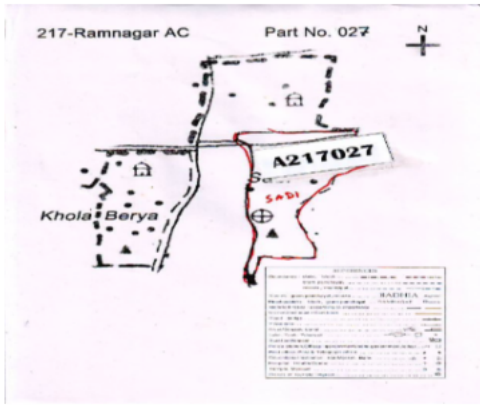

নির্বাচক নিবন্ধন আধিকারিকের স্বাক্ষর

Nazri Naksha

Google Map View

Polling Station Building Front View

Polling Station Front View

Cad View

Key MAP View

বিধানসভা নির্বাচনক্ষেত্রের নং, নাম : 217-রামনগর
ভাগ নং, নাম : 1-সাদী (পূর্বাংশ), জে.এল.নং.৩৩