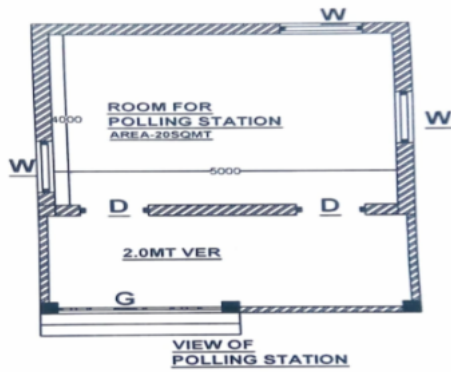

নির্বাচক নিবন্ধন আধিকারিকের স্বাক্ষর

Nazri Naksha

Google Map View

Polling Station Building Front View

Polling Station Front View

Cad View

Key MAP View

বিধানসভা নির্বাচনক্ষেত্রের নং, নাম : 217-রামনগর
ভাগ নং, নাম : 1-সাদী (পূর্বাংশ), জে.এল.নং.৩৩