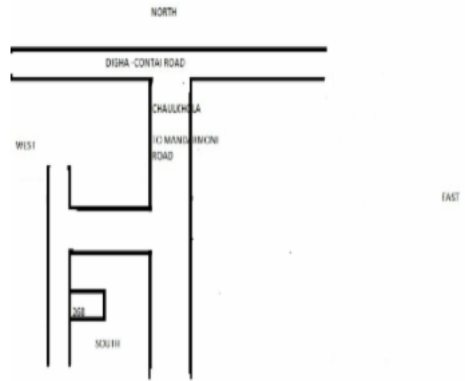

নির্বাচক নিবন্ধন আধিকারিকের স্বাক্ষর

Nazri Naksha

Google Map View

Polling Station Building Front View

Polling Station Front View

Cad View

Key MAP View

| | | | | | |
|---|--------------------------|--|--------------------------|---|--------------------------|
| 1 নাম : সেখ আইমদ উদ্দিন পিতার নাম: সেক আলফাজ উদ্দিন বাড়ির নং : এন00001 বয়স : 30 লিঙ্গ : পুরুষ | NNS2028579 ফটো উপলব্ধ | 2 নাম : মৌমিতা মান্না প্রধান স্বামীর নাম: দীপংকর প্রধান বাড়ির নং : এন0055 বয়স : 26 লিঙ্গ : মহিলা | NNS2060663 ফটো উপলব্ধ | 3 নাম : সঞ্জীব প্রধান পিতার নাম: সোমনাথ প্রধান বাড়ির নং : দাউদপুর বয়স : 25 লিঙ্গ : পুরুষ | NNS2395283 ফটো উপলব্ধ |
| 4 নাম : সঞ্জীব প্রধান পিতার নাম: শঙ্কর প্রধান বাড়ির নং : ডেরা উত্তর বয়স : 22 লিঙ্গ : পুরুষ | NNS2441533 ফটো উপলব্ধ | 5 নাম : পিজুস প্রধান পিতার নাম: ভবেস প্রধান বাড়ির নং : ডেরা উত্তর বয়স : 23 লিঙ্গ : পুরুষ | NNS2441491 ফটো উপলব্ধ | 6 নাম : বিশুজিৎ দাস পিতার নাম: মতিলাল দাস বাড়ির নং : ডেরা উত্তর বয়স : 22 লিঙ্গ : পুরুষ | NNS2441517 ফটো উপলব্ধ |
| 7 নাম : নাসের আলি খাঁন পিতার নাম: উজির আলি খাঁন বাড়ির নং : n0182 বয়স : 25 লিঙ্গ : পুরুষ | NNS2205789 ফটো উপলব্ধ | 8 নাম : জগতজননী গুচ্ছাইত স্বামীর নাম: অনাদি গুচ্ছাইত বাড়ির নং : n0015 বয়স : 73 লিঙ্গ : মহিলা | NNS2104156 ফটো উপলব্ধ | 9 নাম : মানসী জানা পিতার নাম: জগন্নাথ জানা বাড়ির নং : N00001 বয়স : 26 লিঙ্গ : মহিলা | NNS2028587 ফটো উপলব্ধ |
| 10 নাম : আরতী মণ্ডল পিতার নাম: সুরত দাস বাড়ির নং : এন0001 বয়স : 32 লিঙ্গ : মহিলা | NNS1678838 ফটো উপলব্ধ | 11 নাম : সুপ্রিয়া দাস স্বামীর নাম: জয়রাম দাস বাড়ির নং : এন0001 বয়স : 26 লিঙ্গ : মহিলা | NNS2294825 ফটো উপলব্ধ | 12 নাম : সুভ্রকমল দাস পিতার নাম: সুর্যকান্তি দাস বাড়ির নং : 127 বয়স : 24 লিঙ্গ : পুরুষ | NNS2290567 ফটো উপলব্ধ |
| 13 নাম : সাগর সামন্ত পিতার নাম: আশীষ কুমার সামন্ত বাড়ির নং : ডেরা বয়স : 26 লিঙ্গ : পুরুষ | NNS2028512 ফটো উপলব্ধ | 14 নাম : কোয়েল ডিংগাল পিতার নাম: কৌস্তব কান্তি ডিংগাল বাড়ির নং : n0001 বয়স : 25 লিঙ্গ : মহিলা | NNS2149888 ফটো উপলব্ধ | 15 নাম : মনোমিতা দে স্বামীর নাম: নবকুমার দে বাড়ির নং : এন0001 বয়স : 42 লিঙ্গ : মহিলা | DNT2780674 ফটো উপলব্ধ |
| 16 নাম : উৎপল দে পিতার নাম: নিরঞ্জন দে বাড়ির নং : এন0001 বয়স : 39 লিঙ্গ : পুরুষ | UCB0986422 ফটো উপলব্ধ | 17 নাম : সোভন শ্যামল পিতার নাম: সুকুমার শ্যামল বাড়ির নং : এন0001 বয়স : 26 লিঙ্গ : পুরুষ | NNS2028488 ফটো উপলব্ধ | 18 নাম : শর্মিষ্ঠা দাস স্বামীর নাম: সত্যরঞ্জন দাস বাড়ির নং : n0002 বয়স : 31 লিঙ্গ : মহিলা | NNS1934231 ফটো উপলব্ধ |
| 19 নাম : সন্ধ্যা হাজরা (দাস) স্বামীর নাম: সুশান্ত কুমার দাস বাড়ির নং : n0002 বয়স : 29 লিঙ্গ : মহিলা | NNS1934199 ফটো উপলব্ধ | 20 নাম : দেবাশিষ দাস পিতার নাম: শশাঙ্ক শেখর দাস বাড়ির নং : n0002 বয়স : 28 লিঙ্গ : পুরুষ | NNS1934108 ফটো উপলব্ধ | 21 নাম : কাকলি প্রধান সামন্ত স্বামীর নাম: অমর সামন্ত বাড়ির নং : N0001 বয়স : 27 লিঙ্গ : মহিলা | NNS2028470 ফটো উপলব্ধ |
| 22 নাম : গরিমা সামন্ত মায়ের নাম: মাধবী সামন্ত বাড়ির নং : N0001 বয়স : 27 লিঙ্গ : মহিলা | NNS2028520 ফটো উপলব্ধ | 23 নাম : সুজয় সামন্ত মায়ের নাম: ভগবতী সামন্ত বাড়ির নং : n0001 বয়স : 25 লিঙ্গ : পুরুষ | NNS2205706 ফটো উপলব্ধ | 24 নাম : সৌমিত্র কুণ্ডু পিতার নাম: সিদ্ধেশ্বর কুণ্ডু বাড়ির নং : এন0001 বয়স : 29 লিঙ্গ : পুরুষ | NNS2028496 ফটো উপলব্ধ |
| 25 নাম : সোনালী গায়েন পিতার নাম: অনিল গায়েন বাড়ির নং : n0001 বয়স : 25 লিঙ্গ : মহিলা | NNS2149995 ফটো উপলব্ধ | 26 নাম : গোষ্ঠাগোপাল দাস পিতার নাম: সন্তোষ কুমার দাস বাড়ির নং : এন00001 বয়স : 26 লিঙ্গ : পুরুষ | NNS2028595 ফটো উপলব্ধ | 27 নাম : পিয়ালী প্রধান সামন্ত স্বামীর নাম: যাদব সামন্ত বাড়ির নং : N0001 বয়স : 29 লিঙ্গ : মহিলা | NNS2028645 ফটো উপলব্ধ |
| 28 নাম : সত্যরঞ্জন দাস পিতার নাম: যাদবচন্দ্র দাস বাড়ির নং : 94 বয়স : 44 লিঙ্গ : পুরুষ | NNS1300235 ফটো উপলব্ধ | 29 নাম : সুশান্ত কুমার দাস পিতার নাম: পরেশ চন্দ্র দাস বাড়ির নং : n0002 বয়স : 46 লিঙ্গ : পুরুষ | NNS1863562 ফটো উপলব্ধ | 30 নাম : যাদব দাস পিতার নাম: সুরেন্দ্র দাস বাড়ির নং : 94 বয়স : 71 লিঙ্গ : পুরুষ | NNS1683507 ফটো উপলব্ধ |