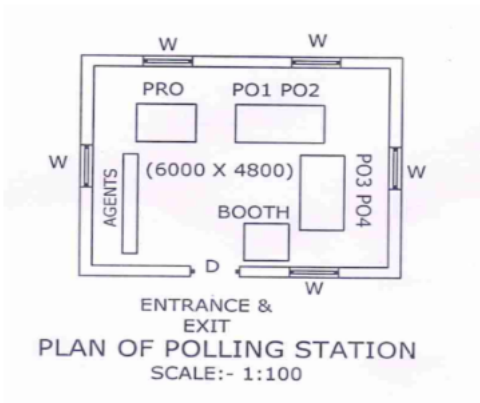

নির্বাচক নিবন্ধন আধিকারিকের স্বাক্ষর

Nazri Naksha

Google Map View

Polling Station Building Front View

Polling Station Front View

Cad View

Key MAP View

বিধানসভা নির্বাচনক্ষেত্রের নং, নাম : 217-রামনগর
ভাগ নং, নাম : 1-কিসমত হাউডবুডি