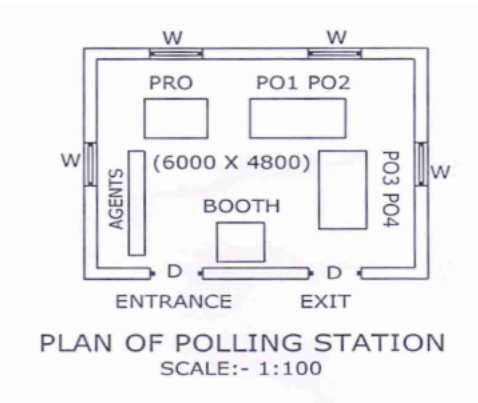

নির্বাচক নিবন্ধন আধিকারিকের স্বাক্ষর

Nazri Naksha

Google Map View

Polling Station Building Front View

Polling Station Front View

Cad View

Key MAP View

1 নাম : সংগীতা গিরি পিতার নাম: শোভন কুমার গিরি বাড়ির নং : তেঘরী বয়স : 24 লিঙ্গ : মহিলা	NNS2392413 ফটো উপলব্ধ	2 নাম : রুমা খাটুয়া স্বামীর নাম: দিলীপ খাটুয়া বাড়ির নং : এন00066 বয়স : 26 লিঙ্গ : মহিলা	NNS2360196 ফটো উপলব্ধ	3 নাম : ছবিরানী খাটুয়া স্বামীর নাম: রবীন্দ্রনাথ খাটুয়া বাড়ির নং : n0071 বয়স : 47 লিঙ্গ : মহিলা	CJD2686632 ফটো উপলব্ধ
4 নাম : অরবিন্দ খাটুয়া পিতার নাম: অশোক খাটুয়া বাড়ির নং : এন0128 বয়স : 24 লিঙ্গ : পুরুষ	NNS2256709 ফটো উপলব্ধ	5 নাম : সুনীতা খাটুয়া স্বামীর নাম: মনোজ খাটুয়া বাড়ির নং : এন0071 বয়স : 26 লিঙ্গ : মহিলা	NNS2253680 ফটো উপলব্ধ	6 নাম : মৌ খাটুয়া স্বামীর নাম: গোপাল খাটুয়া বাড়ির নং : N0073 বয়স : 28 লিঙ্গ : মহিলা	NNS1933464 ফটো উপলব্ধ
7 নাম : সমিরন খাটুয়া পিতার নাম: নিমাই খাটুয়া বাড়ির নং : এন129 বয়স : 26 লিঙ্গ : পুরুষ	NNS2029312 ফটো উপলব্ধ	8 নাম : মোমিতা খাটুয়া পিতার নাম: রবীন্দ্রনাথ খাটুয়া বাড়ির নং : এন0071 বয়স : 27 লিঙ্গ : মহিলা	NNS2029346 ফটো উপলব্ধ	9 নাম : গৌরী খাটুয়া স্বামীর নাম: কুশধ্বজ খাটুয়া বাড়ির নং : n0069 বয়স : 53 লিঙ্গ : মহিলা	WB/31/212/666354 ফটো উপলব্ধ
10 নাম : রাজেশ্বরী খাটুয়া স্বামীর নাম: সুবীর খাটুয়া বাড়ির নং : n0070 বয়স : 83 লিঙ্গ : মহিলা	WB/31/212/666160 ফটো উপলব্ধ	11 নাম : নবকুমার খাটুয়া পিতার নাম: সুবীর খাটুয়া বাড়ির নং : n0070 বয়স : 57 লিঙ্গ : পুরুষ	WB/31/212/666142 ফটো উপলব্ধ	12 নাম : শোভারানী খাটুয়া স্বামীর নাম: নবকুমার খাটুয়া বাড়ির নং : n0070 বয়স : 52 লিঙ্গ : মহিলা	WB/31/212/666353 ফটো উপলব্ধ
13 নাম : মিলন খাটুয়া পিতার নাম: নবকুমার খাটুয়া বাড়ির নং : n0070 বয়স : 36 লিঙ্গ : পুরুষ	NNS1301126 ফটো উপলব্ধ	14 নাম : তাপস খাটুয়া পিতার নাম: সুবীর খাটুয়া বাড়ির নং : n0070 বয়স : 55 লিঙ্গ : পুরুষ	WB/31/212/666538 ফটো উপলব্ধ	15 নাম : চুমকী খাটুয়া স্বামীর নাম: তাপস খাটুয়া বাড়ির নং : n0070 বয়স : 40 লিঙ্গ : মহিলা	CJD2687937 ফটো উপলব্ধ
16 নাম : চিত্তরঞ্জন খাটুয়া পিতার নাম: শ্রীকান্ত খাটুয়া বাড়ির নং : n0071 বয়স : 70 লিঙ্গ : পুরুষ	NNS1301142 ফটো উপলব্ধ	17 নাম : মহামায়া খাটুয়া স্বামীর নাম: চিত্তরঞ্জন খাটুয়া বাড়ির নং : n0071 বয়স : 62 লিঙ্গ : মহিলা	NNS1684760 ফটো উপলব্ধ	18 নাম : বিশ্বরঞ্জন খাটুয়া পিতার নাম: শ্রীকান্ত খাটুয়া বাড়ির নং : n0071 বয়স : 68 লিঙ্গ : পুরুষ	WB/31/212/666235 ফটো উপলব্ধ
19 নাম : সন্ধ্যা খাটুয়া স্বামীর নাম: বিশ্বরঞ্জন খাটুয়া বাড়ির নং : n0071 বয়স : 58 লিঙ্গ : মহিলা	WB/31/212/666241 ফটো উপলব্ধ	20 নাম : মনোজ খাটুয়া পিতার নাম: বিশ্বরঞ্জন খাটুয়া বাড়ির নং : n0071 বয়স : 36 লিঙ্গ : পুরুষ	NNS1301134 ফটো উপলব্ধ	21 নাম : রবীন্দ্রনাথ খাটুয়া পিতার নাম: শ্রীকান্ত খাটুয়া বাড়ির নং : n0071 বয়স : 64 লিঙ্গ : পুরুষ	WB/31/212/666208 ফটো উপলব্ধ
22 নাম : সত্যরঞ্জন খাটুয়া পিতার নাম: শ্রীকান্ত খাটুয়া বাড়ির নং : n0071 বয়স : 57 লিঙ্গ : পুরুষ	WB/31/212/666146 ফটো উপলব্ধ	23 নাম : শ্যামলী সাহু (খাটুয়া) স্বামীর নাম: সত্যরঞ্জন খাটুয়া বাড়ির নং : n0071 বয়স : 44 লিঙ্গ : মহিলা	CJD2687945 ফটো উপলব্ধ	24 নাম : বঙ্গবালা খাটুয়া স্বামীর নাম: নিরঞ্জন খাটুয়া বাড়ির নং : n0072 বয়স : 90 লিঙ্গ : মহিলা	WB/31/212/666345 ফটো উপলব্ধ
25 নাম : সুকুমার খাটুয়া মায়ের নাম: বঙ্গবালা খাটুয়া বাড়ির নং : n0072 বয়স : 46 লিঙ্গ : পুরুষ	CJD1839703 ফটো উপলব্ধ	26 নাম : নীলিমা খাটুয়া স্বামীর নাম: সুকুমার খাটুয়া বাড়ির নং : n0072 বয়স : 46 লিঙ্গ : মহিলা	CJD1737618 ফটো উপলব্ধ	27 নাম : গুরুপদ খাটুয়া পিতার নাম: নিরঞ্জন খাটুয়া বাড়ির নং : n0072 বয়স : 67 লিঙ্গ : পুরুষ	WB/31/212/666159 ফটো উপলব্ধ
28 নাম : নিয়তী খাটুয়া স্বামীর নাম: গুরুপদ খাটুয়া বাড়ির নং : n0072 বয়স : 59 লিঙ্গ : মহিলা	WB/31/212/666255 ফটো উপলব্ধ	29 নাম : চন্দন খাটুয়া পিতার নাম: গুরুপদ খাটুয়া বাড়ির নং : n0072 বয়স : 32 লিঙ্গ : পুরুষ	NNS1577154 ফটো উপলব্ধ	30 নাম : পূর্ণচন্দ্র খাটুয়া পিতার নাম: নিরঞ্জন খাটুয়া বাড়ির নং : n0073 বয়স : 66 লিঙ্গ : পুরুষ	WB/31/212/666189 ফটো উপলব্ধ