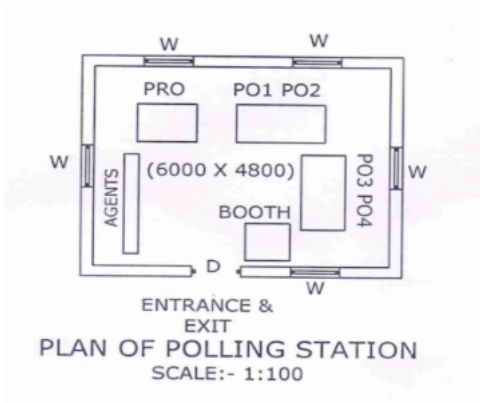

নির্বাচক নিবন্ধন আধিকারিকের স্বাক্ষর

Nazri Naksha

Google Map View

Polling Station Building Front View

Polling Station Front View

Cad View

Key MAP View

1 নাম : জাবেদুন বিবি স্বামীর নাম: সেখ নওরঙ্গী আলি বাড়ির নং : n0074 বয়স : 58 লিঙ্গ : মহিলা ফটো উপলব্ধ	WB/31/212/669153	2 নাম : সেখ ইকবাল হোসেন পিতার নাম: সেখ নওরঙ্গী আলি বাড়ির নং : n0074 বয়স : 52 লিঙ্গ : পুরুষ ফটো উপলব্ধ	CJD1756485	3 নাম : আনোয়ারা বিবি স্বামীর নাম: ইকবাল হোসেন সেখ বাড়ির নং : 76 বয়স : 44 লিঙ্গ : মহিলা ফটো উপলব্ধ	CJD2959542
4 নাম : উজ্জ্বল মহাপাত্র পিতার নাম: সুধীর মহাপাত্র বাড়ির নং : N0070 বয়স : 55 লিঙ্গ : পুরুষ ফটো উপলব্ধ	CJD2291623	5 নাম : রেখা মহাপাত্র স্বামীর নাম: উজ্জ্বল মহাপাত্র বাড়ির নং : N0070 বয়স : 53 লিঙ্গ : মহিলা ফটো উপলব্ধ	CJD1746742	6 নাম : সেখ সিরাজউদ্দীন পিতার নাম: সেখ নওরঙ্গী আলি বাড়ির নং : N0074 বয়স : 38 লিঙ্গ : পুরুষ ফটো উপলব্ধ	CJD2959534
7 নাম : সেক ব্যাবেল হোসেন পিতার নাম: সেক ইকবাল হোসেন বাড়ির নং : এন0074 বয়স : 21 লিঙ্গ : পুরুষ ফটো উপলব্ধ	NNS2532034	8 নাম : জেনা পূর্তি পিতার নাম: রেণ্টা পূর্তি বাড়ির নং : n0196 বয়স : 45 লিঙ্গ : পুরুষ ফটো উপলব্ধ	CJD1837921	9 নাম : মনুজা বিবি স্বামীর নাম: সেক বশির সেখ বাড়ির নং : n0118 বয়স : 78 লিঙ্গ : মহিলা ফটো উপলব্ধ	NNS2138592
10 নাম : সেক ফজল উদ্দিন পিতার নাম: সেক বাসির বাড়ির নং : n0118 বয়স : 45 লিঙ্গ : পুরুষ ফটো উপলব্ধ	NNS2138600	11 নাম : মনুজা বেবা স্বামীর নাম: সেখ জালালউদ্দিন সেখ বাড়ির নং : বয়স : 75 লিঙ্গ : মহিলা ফটো উপলব্ধ	WB/31/212/669298	12 নাম : ফারুকউদ্দিন সেখ পিতার নাম: জালালউদ্দিন সেখ বাড়ির নং : n0162 বয়স : 41 লিঙ্গ : পুরুষ ফটো উপলব্ধ	CJD2753812
13 নাম : আজমিরি বিবি স্বামীর নাম: ফারুকউদ্দিন সেখ বাড়ির নং : n0162 বয়স : 39 লিঙ্গ : মহিলা ফটো উপলব্ধ	NNS1140649	14 নাম : সামিনা খাতুন পিতার নাম: আব্দুল সম্মত সাহা বাড়ির নং : n0051 বয়স : 30 লিঙ্গ : মহিলা ফটো উপলব্ধ	NNS1865146	15 নাম : কলসুম বিবি স্বামীর নাম: সিদ্দিক আলি সাহা বাড়ির নং : n0051 বয়স : 59 লিঙ্গ : মহিলা ফটো উপলব্ধ	WB/31/212/669368
16 নাম : আবুল হোসেন আলি সাহা পিতার নাম: সিদ্দিক আলি সাহা বাড়ির নং : n0051 বয়স : 31 লিঙ্গ : পুরুষ ফটো উপলব্ধ	NNS1684901	17 নাম : পরিসুন বিবি স্বামীর নাম: ইনসাক আলি বাড়ির নং : n0051 বয়স : 44 লিঙ্গ : মহিলা ফটো উপলব্ধ	CJD2689610	18 নাম : সাকিনা বিবি স্বামীর নাম: আব্দুল সম্মত বাড়ির নং : n0051 বয়স : 46 লিঙ্গ : মহিলা ফটো উপলব্ধ	CJD2689636
19 নাম : আব্দুলসম্মত সাহা পিতার নাম: সওকত আলি সাহা বাড়ির নং : n0051 বয়স : 59 লিঙ্গ : পুরুষ ফটো উপলব্ধ	WB/31/212/669242	20 নাম : আবুল হোসেন আলি সাহা পিতার নাম: সিদ্দিক আলি সাহা বাড়ির নং : n0051 বয়স : 33 লিঙ্গ : পুরুষ ফটো উপলব্ধ	NNS1577626	21 নাম : রোজিনা খাতুন পিতার নাম: সিদ্দিক আলি সাহা বাড়ির নং : n0051 বয়স : 36 লিঙ্গ : মহিলা ফটো উপলব্ধ	NNS1367200
22 নাম : সালমা খাতুন পিতার নাম: আব্দুল সাহা বাড়ির নং : n0051 বয়স : 25 লিঙ্গ : মহিলা ফটো উপলব্ধ	NNS2206407	23 নাম : সোমনাথ মান্না পিতার নাম: রবীন্দ্র মান্না বাড়ির নং : n0051 বয়স : 25 লিঙ্গ : পুরুষ ফটো উপলব্ধ	NNS2206399	24 নাম : মুসারফ আলি সাহা মায়ের নাম: পরিসুন বিবি বাড়ির নং : n0051 বয়স : 25 লিঙ্গ : পুরুষ ফটো উপলব্ধ	NNS2206324
25 নাম : ইনসাক আলি সাহা পিতার নাম: সওকত আলি সাহা বাড়ির নং : n0051 বয়স : 54 লিঙ্গ : পুরুষ ফটো উপলব্ধ	NNS2218113	26 নাম : নজমা বিবি স্বামীর নাম: সেক ফজল উদ্দিন বাড়ির নং : এন0118 বয়স : 31 লিঙ্গ : মহিলা ফটো উপলব্ধ	NNS2253938	27 নাম : সুসমা মান্না স্বামীর নাম: সোমনাথ মান্না বাড়ির নং : এন0054 বয়স : 24 লিঙ্গ : মহিলা ফটো উপলব্ধ	NNS2420875
28 নাম : ওয়াহিদা রহমান স্বামীর নাম: আবুল হোসেন আলি সাহা বাড়ির নং : দাদনপাত্রবাড় বয়স : 22 লিঙ্গ : মহিলা ফটো উপলব্ধ	NNS2554301	29 নাম : মোমিতা গিরি পিতার নাম: উজ্জ্বল মহাপাত্র বাড়ির নং : এন0070 বয়স : 28 লিঙ্গ : মহিলা ফটো উপলব্ধ	NNS2422467	30 নাম : পুরবী দাস অন্যান্য: গঙ্গাধর দাস বাড়ির নং : N0150 বয়স : 28 লিঙ্গ : মহিলা ফটো উপলব্ধ	NNS1932813