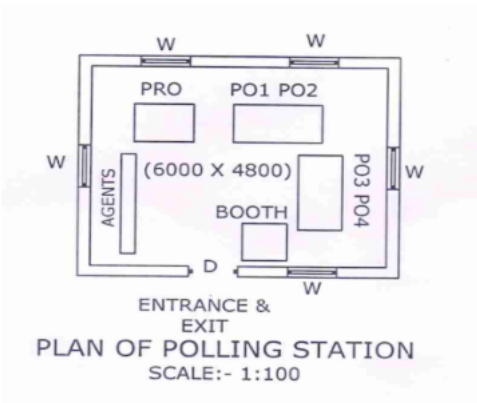

নির্বাচক নিবন্ধন আধিকারিকের স্বাক্ষর

Nazri Naksha

Google Map View

Polling Station Building Front View

Polling Station Front View

Cad View

Key MAP View

বিধানসভা নির্বাচনস্কেত্রের নং, নাম : 217-রামনগর
ভাগ নং, নাম : 1-রানিয়া পূর্ব অংশ