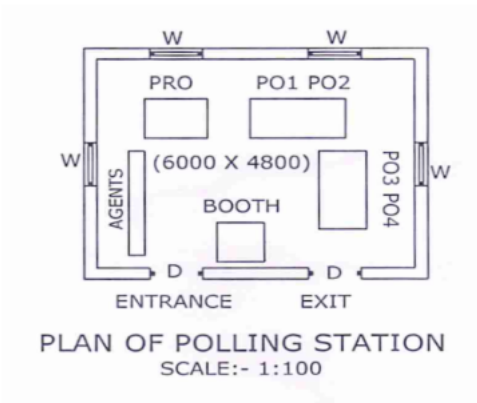

নির্বাচক নিবন্ধন আধিকারিকের স্বাক্ষর

Nazri Naksha

Google Map View

Polling Station Building Front View

Polling Station Front View

Cad View

Key MAP View

1 নাম : যুদ্ধিষ্টির মন্ডল পিতার নাম: আশ্বিন মন্ডল বাড়ির নং : 374 বয়স : 22 লিঙ্গ : পুরুষ	NNS2439818 ফটো উপলব্ধ	2 নাম : মৌমিতা করন পাত্র স্বামীর নাম: নিমাই পাত্র বাড়ির নং : N001 বয়স : 26 লিঙ্গ : মহিলা	NNS2206704 ফটো উপলব্ধ	3 নাম : তপন কামিলা পিতার নাম: অধীর কামিলা বাড়ির নং : n0120 বয়স : 41 লিঙ্গ : পুরুষ	CJD2688216 ফটো উপলব্ধ
4 নাম : কম্পনা কামিলা স্বামীর নাম: তপন কামিলা বাড়ির নং : n0121 বয়স : 40 লিঙ্গ : মহিলা	CJD2689701 ফটো উপলব্ধ	5 নাম : মালতী কামিলা স্বামীর নাম: অধীর কামিলা বাড়ির নং : n0119 বয়স : 66 লিঙ্গ : মহিলা	WB/31/212/669414 ফটো উপলব্ধ	6 নাম : সুমন বেরা পিতার নাম: সুধাংশু শেখর বেরা বাড়ির নং : এন0101 বয়স : 29 লিঙ্গ : পুরুষ	AKQ1930114 ফটো উপলব্ধ
7 নাম : রীনা কামিলা স্বামীর নাম: অপ কামিলা বাড়ির নং : n0015 বয়স : 41 লিঙ্গ : মহিলা	NNS1301647 ফটো উপলব্ধ	8 নাম : শ্রীকৃষ্ণ কামিলা পিতার নাম: নিতাই কামিলা বাড়ির নং : n0015 বয়স : 40 লিঙ্গ : পুরুষ	CJD2830131 ফটো উপলব্ধ	9 নাম : শ্যামলী কামিলা স্বামীর নাম: শ্রীকৃষ্ণ কামিলা বাড়ির নং : n0015 বয়স : 31 লিঙ্গ : মহিলা	NNS1763572 ফটো উপলব্ধ
10 নাম : সাবিত্রীরানী কামিলা স্বামীর নাম: মনীশংকর কামিলা বাড়ির নং : n0016 বয়স : 53 লিঙ্গ : মহিলা	CJD1758671 ফটো উপলব্ধ	11 নাম : সৌভিক কামিলা পিতার নাম: মনিশঙ্কর কামিলা বাড়ির নং : n0016 বয়স : 36 লিঙ্গ : পুরুষ	NNS1367358 ফটো উপলব্ধ	12 নাম : চন্দন কামিলা পিতার নাম: পূর্ণ চন্দ্র কামিলা বাড়ির নং : n0106 বয়স : 38 লিঙ্গ : পুরুষ	NNS1302322 ফটো উপলব্ধ
13 নাম : কাজল রানী কামিলা স্বামীর নাম: চন্দন কামিলা বাড়ির নং : n0106 বয়স : 35 লিঙ্গ : মহিলা	NNS1578194 ফটো উপলব্ধ	14 নাম : গৌরহরি কামিলা পিতার নাম: বাটচরন কামিলা বাড়ির নং : n0014 বয়স : 68 লিঙ্গ : পুরুষ	WB/31/212/675318 ফটো উপলব্ধ	15 নাম : পলাশকান্তি কামিলা পিতার নাম: গৌরহরি কামিলা বাড়ির নং : n0014 বয়স : 34 লিঙ্গ : পুরুষ	NNS1457555 ফটো উপলব্ধ
16 নাম : মুনাল কান্তি কামিল্যা পিতার নাম: গৌরহরি কামিল্যা বাড়ির নং : 14 বয়স : 38 লিঙ্গ : পুরুষ	CJD2959740 ফটো উপলব্ধ	17 নাম : লক্ষ্মীপ্রিয়া কামিলা স্বামীর নাম: বিশ্বজিৎ কামিলা বাড়ির নং : n0015 বয়স : 54 লিঙ্গ : মহিলা	WB/31/212/675841 ফটো উপলব্ধ	18 নাম : যাদব কামিলা পিতার নাম: নিতাই কামিলা বাড়ির নং : n0015 বয়স : 56 লিঙ্গ : পুরুষ	WB/31/212/675321 ফটো উপলব্ধ
19 নাম : মালতী কামিলা স্বামীর নাম: যাদব কামিলা বাড়ির নং : n0015 বয়স : 46 লিঙ্গ : মহিলা	CJD1842095 ফটো উপলব্ধ	20 নাম : অপ কামিলা পিতার নাম: নিতাই কামিলা বাড়ির নং : n0015 বয়স : 50 লিঙ্গ : পুরুষ	NNS1301654 ফটো উপলব্ধ	21 নাম : গৌরী রানী কামিলা স্বামীর নাম: গৌরহরি কামিলা বাড়ির নং : n0014 বয়স : 61 লিঙ্গ : মহিলা	WB/31/212/675117 ফটো উপলব্ধ
22 নাম : অষ্টমী কামিলা স্বামীর নাম: কান্তি কামিলা বাড়ির নং : n0014 বয়স : 29 লিঙ্গ : মহিলা	NNS1865781 ফটো উপলব্ধ	23 নাম : অজিত গায়ণ পিতার নাম: খগেন্দ্র গায়ণ বাড়ির নং : n0017 বয়স : 63 লিঙ্গ : পুরুষ	WB/31/212/675271 ফটো উপলব্ধ	24 নাম : শিবানী গায়ণ স্বামীর নাম: অজিত গায়ণ বাড়ির নং : n0017 বয়স : 58 লিঙ্গ : মহিলা	WB/31/212/675272 ফটো উপলব্ধ
25 নাম : সুভাশীষ গায়ন পিতার নাম: অজিত কুমার গায়ন বাড়ির নং : n0017 বয়স : 37 লিঙ্গ : পুরুষ	NNS1301670 ফটো উপলব্ধ	26 নাম : ময়না গায়ন স্বামীর নাম: দেবাশিষ গায়ন বাড়ির নং : N0017 বয়স : 29 লিঙ্গ : মহিলা	NNS1932326 ফটো উপলব্ধ	27 নাম : নির্মলেন্দু গিরি পিতার নাম: ষড়ানন গিরি বাড়ির নং : n0009 বয়স : 47 লিঙ্গ : পুরুষ	CJD1758242 ফটো উপলব্ধ
28 নাম : বিমলেন্দু গিরি পিতার নাম: ষড়ানন গিরি বাড়ির নং : n0009 বয়স : 53 লিঙ্গ : পুরুষ	WB/31/212/675690 ফটো উপলব্ধ	29 নাম : পম্পা গিরি স্বামীর নাম: বিমলেন্দু গিরি বাড়ির নং : n0009 বয়স : 40 লিঙ্গ : মহিলা	CJD2753986 ফটো উপলব্ধ	30 নাম : মিনতি গিরি স্বামীর নাম: আশুতোষ গিরি বাড়ির নং : n0028 বয়স : 68 লিঙ্গ : মহিলা	WB/31/212/675770 ফটো উপলব্ধ