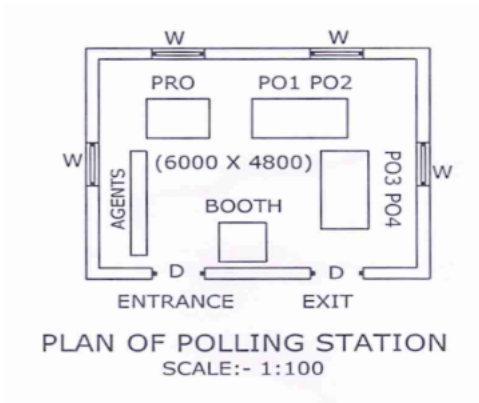

নির্বাচক নিবন্ধন আধিকারিকের স্বাক্ষর

Nazri Naksha

Google Map View

Polling Station Building Front View

Polling Station Front View

Cad View

Key MAP View

বিধানসভা নির্বাচনক্ষেত্রের নং, নাম : 217-রামনগর
ভাগ নং, নাম : 1-রানিয়া পশ্চিম তপশিলি এলাকা অংশ