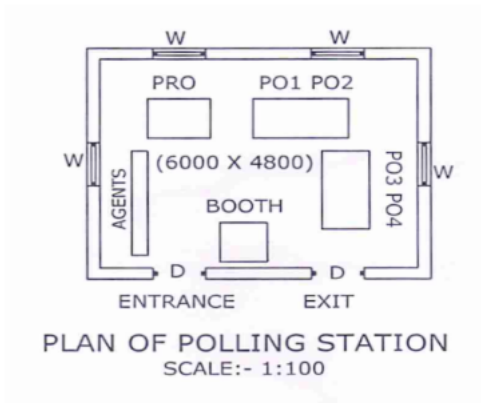

নির্বাচক নিবন্ধন আধিকারিকের স্বাক্ষর

Nazri Naksha

Google Map View

Polling Station Building Front View

Polling Station Front View

Cad View

Key MAP View

1 নাম : মির্জা জিকির বেগ পিতার নাম: আবুদ্দিন বেগ বাড়ির নং : n0029 বয়স : 49 লিঙ্গ : পুরুষ	CJD1837178 ফটো উপলব্ধ	2 নাম : মায়রুন্ বিবি স্বামীর নাম: মির্জা জিকির বেগ বাড়ির নং : n0029 বয়স : 43 লিঙ্গ : মহিলা	CJD2754935 ফটো উপলব্ধ	3 নাম : মির্জা সাহাজান বেগ পিতার নাম: মির্জা জাহাঙ্গীর বেগ বাড়ির নং : n0029 বয়স : 40 লিঙ্গ : পুরুষ	NNS1302454 ফটো উপলব্ধ
4 নাম : মির্জা ফয়েজ বেগ পিতার নাম: মির্জা জাহাঙ্গীর বেগ বাড়ির নং : n0029 বয়স : 37 লিঙ্গ : পুরুষ	NNS1302447 ফটো উপলব্ধ	5 নাম : হানিফা সেক পিতার নাম: কাশিম সেক বাড়ির নং : n0007 বয়স : 41 লিঙ্গ : পুরুষ	CJD2755080 ফটো উপলব্ধ	6 নাম : সেক পালুয়ান পিতার নাম: সেক কাশিম বাড়ির নং : n0007 বয়স : 38 লিঙ্গ : পুরুষ	NNS1685999 ফটো উপলব্ধ
7 নাম : গোলেনুর বিবি স্বামীর নাম: সেক হানিফা বাড়ির নং : n0007 বয়স : 37 লিঙ্গ : মহিলা	NNS1686005 ফটো উপলব্ধ	8 নাম : সের আলি খাঁন পিতার নাম: খয়রাতি খাঁন বাড়ির নং : n0018 বয়স : 67 লিঙ্গ : পুরুষ	NNS2103448 ফটো উপলব্ধ	9 নাম : মদিনা বিবি স্বামীর নাম: সের আলি খাঁন বাড়ির নং : n0018 বয়স : 62 লিঙ্গ : মহিলা	NNS2103463 ফটো উপলব্ধ
10 নাম : মামনী খাতুন পিতার নাম: সের আলি খাঁন বাড়ির নং : n0018 বয়স : 36 লিঙ্গ : মহিলা	NNS1686096 ফটো উপলব্ধ	11 নাম : রয়তুন বিবি স্বামীর নাম: সিরাজুল খাঁন বাড়ির নং : n0046 বয়স : 59 লিঙ্গ : মহিলা	WB/31/212/678307 ফটো উপলব্ধ	12 নাম : রফিউল আলি খাঁ পিতার নাম: সেরাজুল খাঁ বাড়ির নং : n0046 বয়স : 41 লিঙ্গ : পুরুষ	CJD2754950 ফটো উপলব্ধ
13 নাম : নাজিমা বিবি স্বামীর নাম: রফিউল আলি খাঁ বাড়ির নং : n0046 বয়স : 37 লিঙ্গ : মহিলা	NNS1302520 ফটো উপলব্ধ	14 নাম : শালেহা বিবি স্বামীর নাম: এমামুল খাঁ বাড়ির নং : n0092 বয়স : 68 লিঙ্গ : মহিলা	WB/31/212/678509 ফটো উপলব্ধ	15 নাম : ফজলু খাঁ পিতার নাম: এমামুল খাঁ বাড়ির নং : n0092 বয়স : 54 লিঙ্গ : পুরুষ	WB/31/212/678472 ফটো উপলব্ধ
16 নাম : হাসিনুর বিবি স্বামীর নাম: ফজলু খাঁ বাড়ির নং : সোনামুহি বয়স : 45 লিঙ্গ : মহিলা	CJD2694131 ফটো উপলব্ধ	17 নাম : খালেকুন বিবি স্বামীর নাম: রাজেশ সেক বাড়ির নং : n0092 বয়স : 49 লিঙ্গ : মহিলা	CJD2754893 ফটো উপলব্ধ	18 নাম : শ্রীমন্ত জানা পিতার নাম: ধীরেন্দ্র জানা বাড়ির নং : n0034 বয়স : 55 লিঙ্গ : পুরুষ	NNS2093201 ফটো উপলব্ধ
19 নাম : নিস্তারী জানা স্বামীর নাম: শ্রীমন্ত জানা বাড়ির নং : n0034 বয়স : 45 লিঙ্গ : মহিলা	CJD2694305 ফটো উপলব্ধ	20 নাম : মনুজা বিবি স্বামীর নাম: সেখ মুস্তফা বাড়ির নং : n0090 বয়স : 45 লিঙ্গ : মহিলা	CJD2694560 ফটো উপলব্ধ	21 নাম : সুব্রত জানা পিতার নাম: শ্রীমন্ত জানা বাড়ির নং : N0024 বয়স : 31 লিঙ্গ : পুরুষ	NNS1975796 ফটো উপলব্ধ
22 নাম : তমরেজ আলি খাঁন পিতার নাম: সের আলি খাঁন বাড়ির নং : N0010 বয়স : 30 লিঙ্গ : পুরুষ	NNS1975812 ফটো উপলব্ধ	23 নাম : জোবেদ আলি খাঁন পিতার নাম: আবেদ আলি খাঁন বাড়ির নং : n0041 বয়স : 52 লিঙ্গ : পুরুষ	CJD1837137 ফটো উপলব্ধ	24 নাম : মরিয়াম বিবি স্বামীর নাম: আবেদ আলি খাঁন বাড়ির নং : n0041 বয়স : 49 লিঙ্গ : মহিলা	CJD1836956 ফটো উপলব্ধ
25 নাম : শেখ ইদ্রিশ পিতার নাম: হাতেম শেখ বাড়ির নং : n0080 বয়স : 67 লিঙ্গ : পুরুষ	NNS2316305 ফটো উপলব্ধ	26 নাম : গুলেনুর বিবি স্বামীর নাম: ইদ্রিশ সেখ বাড়ির নং : n0080 বয়স : 60 লিঙ্গ : মহিলা	WB/31/212/678131 ফটো উপলব্ধ	27 নাম : সেক আসগার উদ্দিন পিতার নাম: ইদ্রিস সেক বাড়ির নং : n0080 বয়স : 37 লিঙ্গ : পুরুষ	NNS1302660 ফটো উপলব্ধ
28 নাম : আকবর সেক পিতার নাম: ইদ্রিশ সেক বাড়ির নং : n0080 বয়স : 32 লিঙ্গ : পুরুষ	NNS1578947 ফটো উপলব্ধ	29 নাম : নুরজান বিবি স্বামীর নাম: মির্জা হারেশ বেগ বাড়ির নং : n0069 বয়স : 55 লিঙ্গ : মহিলা	CJD2334365 ফটো উপলব্ধ	30 নাম : পারুল বিবি স্বামীর নাম: সেখ আজিজুল বাড়ির নং : n0069 বয়স : 46 লিঙ্গ : মহিলা	CJD1837152 ফটো উপলব্ধ