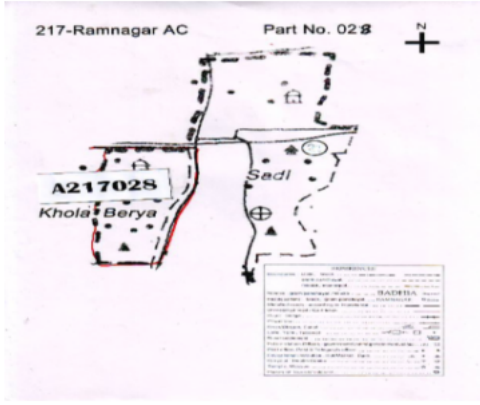

Nazri Naksha