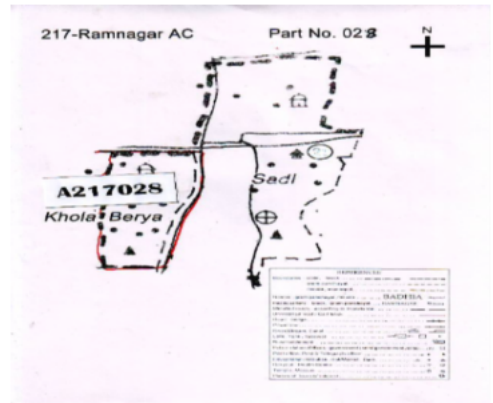

নির্বাচক নিবন্ধন আধিকারিকের স্বাক্ষর

Nazri Naksha

Google Map View

Polling Station Building Front View

Polling Station Front View

Cad View

Key MAP View

1 নাম : অশোককুমার গিরি পিতার নাম: বংশীধর গিরি বাড়ির নং : n0089 বয়স : 58 লিঙ্গ : পুরুষ	WB/31/212/066099	ফটো উপলব্ধ	2 নাম : সরোজিনী গিরি স্বামীর নাম: স্বপন গিরি বাড়ির নং : n0089 বয়স : 58 লিঙ্গ : মহিলা	WB/31/212/066190	ফটো উপলব্ধ	3 নাম : সন্ধ্যারানী গিরি স্বামীর নাম: অশোক কুমার গিরি বাড়ির নং : n0089 বয়স : 47 লিঙ্গ : মহিলা	CJD1351287	ফটো উপলব্ধ
4 নাম : সুমন সাগর গিরি পিতার নাম: স্বপন কুমার গিরি বাড়ির নং : n0089 বয়স : 30 লিঙ্গ : পুরুষ	NNS1705029	ফটো উপলব্ধ	5 নাম : বাসন্তী গিরি স্বামীর নাম: পুলিন গিরি বাড়ির নং : n0090 বয়স : 59 লিঙ্গ : মহিলা	WB/31/212/066191	ফটো উপলব্ধ	6 নাম : রূপকুমার গিরি পিতার নাম: পুলিন বিহারী গিরি বাড়ির নং : n0090 বয়স : 43 লিঙ্গ : পুরুষ	CJD2034809	ফটো উপলব্ধ
7 নাম : সুশান্ত গিরি পিতার নাম: যোগেন্দ্র গিরি বাড়ির নং : n0091 বয়স : 56 লিঙ্গ : পুরুষ	WB/31/212/066262	ফটো উপলব্ধ	8 নাম : মিনতী গিরি স্বামীর নাম: রাজেন্দ্রনাথ গিরি বাড়ির নং : n0098 বয়স : 75 লিঙ্গ : মহিলা	WB/31/212/066021	ফটো উপলব্ধ	9 নাম : বিচিত্রা গিরি পিতার নাম: রাজেন্দ্রনাথ গিরি বাড়ির নং : n0098 বয়স : 53 লিঙ্গ : মহিলা	WB/31/212/066020	ফটো উপলব্ধ
10 নাম : মৃনাল কান্তি গিরি পিতার নাম: রাজেন্দ্রনাথ গিরি বাড়ির নং : n0098 বয়স : 45 লিঙ্গ : পুরুষ	CJD2034593	ফটো উপলব্ধ	11 নাম : গোপাল চন্দ্র গিরি পিতার নাম: কালী কুমার গিরি বাড়ির নং : n0072 বয়স : 47 লিঙ্গ : পুরুষ	CJD1351360	ফটো উপলব্ধ	12 নাম : মদন কুমার গিরি পিতার নাম: কালী কুমার গিরি বাড়ির নং : n0072 বয়স : 39 লিঙ্গ : পুরুষ	NNS1231653	ফটো উপলব্ধ
13 নাম : নন্দন কুমার গিরি পিতার নাম: কালী কুমার গিরি বাড়ির নং : n0072 বয়স : 36 লিঙ্গ : পুরুষ	NNS1231646	ফটো উপলব্ধ	14 নাম : রীনা গিরি পিতার নাম: সুরেন্দ্র নাথ গিরি বাড়ির নং : n0073 বয়স : 40 লিঙ্গ : মহিলা	CJD2399277	ফটো উপলব্ধ	15 নাম : হিমাংশু গিরি পিতার নাম: পরিমল গিরি বাড়ির নং : n0075 বয়স : 50 লিঙ্গ : পুরুষ	NNS2494078	ফটো উপলব্ধ
16 নাম : বিমলকুমার গিরি পিতার নাম: যোগেন্দ্র গিরি বাড়ির নং : n0076 বয়স : 74 লিঙ্গ : পুরুষ	CJD0137513	ফটো উপলব্ধ	17 নাম : সুধাংশু গিরি পিতার নাম: বিমল গিরি বাড়ির নং : n0076 বয়স : 43 লিঙ্গ : পুরুষ	NNS1312198	ফটো উপলব্ধ	18 নাম : সুধীর কুমার গিরি পিতার নাম: সুরেন্দ্র গিরি বাড়ির নং : n0077 বয়স : 58 লিঙ্গ : পুরুষ	NNS1689108	ফটো উপলব্ধ
19 নাম : অজিত গিরি পিতার নাম: সুরেন্দ্রনাথ গিরি বাড়ির নং : n0077 বয়স : 46 লিঙ্গ : পুরুষ	NNS1312230	ফটো উপলব্ধ	20 নাম : বিশুজিৎ গিরি পিতার নাম: ধীরেন গিরি বাড়ির নং : n0049 বয়স : 57 লিঙ্গ : পুরুষ	CJD2398782	ফটো উপলব্ধ	21 নাম : মামনী গিরি স্বামীর নাম: বিশুজিৎ গিরি বাড়ির নং : n0049 বয়স : 54 লিঙ্গ : মহিলা	WB/31/212/066336	ফটো উপলব্ধ
22 নাম : পুলিনবিহারী গিরি পিতার নাম: লহোদর গিরি বাড়ির নং : n0050 বয়স : 67 লিঙ্গ : পুরুষ	WB/31/212/066250	ফটো উপলব্ধ	23 নাম : সুকুমার গিরি পিতার নাম: পুলিন বিহারী গিরি বাড়ির নং : n0050 বয়স : 41 লিঙ্গ : পুরুষ	CJD2399418	ফটো উপলব্ধ	24 নাম : বিষ্ণুপদ গিরি পিতার নাম: জন্মোজয় গিরি বাড়ির নং : n0051 বয়স : 79 লিঙ্গ : পুরুষ	WB/31/212/066102	ফটো উপলব্ধ
25 নাম : কেদারনাথ গিরি পিতার নাম: হরিপদ গিরি বাড়ির নং : n0043 বয়স : 59 লিঙ্গ : পুরুষ	WB/31/212/066116	ফটো উপলব্ধ	26 নাম : নেপালচন্দ্র গিরি পিতার নাম: হরিপদ গিরি বাড়ির নং : n0043 বয়স : 57 লিঙ্গ : পুরুষ	WB/31/212/066238	ফটো উপলব্ধ	27 নাম : বীনারানী গিরি স্বামীর নাম: কেদার গিরি বাড়ির নং : n0043 বয়স : 57 লিঙ্গ : মহিলা	WB/31/212/066311	ফটো উপলব্ধ
28 নাম : সুমিতা গিরি স্বামীর নাম: নেপাল গিরি বাড়ির নং : n0043 বয়স : 45 লিঙ্গ : মহিলা	CJD2034601	ফটো উপলব্ধ	29 নাম : হরেকৃষ্ণ গিরি পিতার নাম: অনন্ত গিরি বাড়ির নং : n0044 বয়স : 74 লিঙ্গ : পুরুষ	WB/31/212/066305	ফটো উপলব্ধ	30 নাম : মালতী গিরি স্বামীর নাম: হরেকৃষ্ণ গিরি বাড়ির নং : n0044 বয়স : 68 লিঙ্গ : মহিলা	WB/31/212/066308	ফটো উপলব্ধ