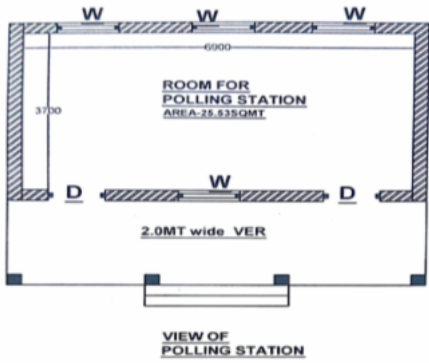

নির্বাচক নিবন্ধন আধিকারিকের স্বাক্ষর

Nazri Naksha

Google Map View

Polling Station Building Front View

Polling Station Front View

Cad View

Key MAP View

1 নাম : অশোককুমার গিরি পিতার নাম: বংশীধর গিরি বাড়ির নং : n0089 বয়স : 58 লিঙ্গ : পুরুষ	WB/31/212/066099	ফটো উপলব্ধ	2 নাম : সরোজিনী গিরি স্বামীর নাম: স্বপন গিরি বাড়ির নং : n0089 বয়স : 58 লিঙ্গ : মহিলা	WB/31/212/066190	ফটো উপলব্ধ	3 নাম : সন্ধ্যারানী গিরি স্বামীর নাম: অশোক কুমার গিরি বাড়ির নং : n0089 বয়স : 47 লিঙ্গ : মহিলা	CJD1351287	ফটো উপলব্ধ
4 নাম : সুমন সাগর গিরি পিতার নাম: স্বপন কুমার গিরি বাড়ির নং : n0089 বয়স : 30 লিঙ্গ : পুরুষ	NNS1705029	ফটো উপলব্ধ	5 নাম : বাসন্তী গিরি স্বামীর নাম: পুলিন গিরি বাড়ির নং : n0090 বয়স : 59 লিঙ্গ : মহিলা	WB/31/212/066191	ফটো উপলব্ধ	6 নাম : রূপকুমার গিরি পিতার নাম: পুলিন বিহারী গিরি বাড়ির নং : n0090 বয়স : 43 লিঙ্গ : পুরুষ	CJD2034809	ফটো উপলব্ধ
7 নাম : সুশান্ত গিরি পিতার নাম: যোগেন্দ্র গিরি বাড়ির নং : n0091 বয়স : 56 লিঙ্গ : পুরুষ	WB/31/212/066262	ফটো উপলব্ধ	8 নাম : মিনতী গিরি স্বামীর নাম: রাজেন্দ্রনাথ গিরি বাড়ির নং : n0098 বয়স : 75 লিঙ্গ : মহিলা	WB/31/212/066021	ফটো উপলব্ধ	9 নাম : বিচিত্রা গিরি পিতার নাম: রাজেন্দ্রনাথ গিরি বাড়ির নং : n0098 বয়স : 53 লিঙ্গ : মহিলা	WB/31/212/066020	ফটো উপলব্ধ
10 নাম : মৃনাল কান্তি গিরি পিতার নাম: রাজেন্দ্রনাথ গিরি বাড়ির নং : n0098 বয়স : 45 লিঙ্গ : পুরুষ	CJD2034593	ফটো উপলব্ধ	11 নাম : গোপাল চন্দ্র গিরি পিতার নাম: কালী কুমার গিরি বাড়ির নং : n0072 বয়স : 47 লিঙ্গ : পুরুষ	CJD1351360	ফটো উপলব্ধ	12 নাম : মদন কুমার গিরি পিতার নাম: কালী কুমার গিরি বাড়ির নং : n0072 বয়স : 39 লিঙ্গ : পুরুষ	NNS1231653	ফটো উপলব্ধ
13 নাম : নন্দন কুমার গিরি পিতার নাম: কালী কুমার গিরি বাড়ির নং : n0072 বয়স : 36 লিঙ্গ : পুরুষ	NNS1231646	ফটো উপলব্ধ	14 নাম : রীনা গিরি পিতার নাম: সুরেন্দ্র নাথ গিরি বাড়ির নং : n0073 বয়স : 40 লিঙ্গ : মহিলা	CJD2399277	ফটো উপলব্ধ	15 নাম : হিমাংশু গিরি পিতার নাম: পরিমল গিরি বাড়ির নং : n0075 বয়স : 50 লিঙ্গ : পুরুষ	NNS2494078	ফটো উপলব্ধ
16 নাম : বিমলকুমার গিরি পিতার নাম: যোগেন্দ্র গিরি বাড়ির নং : n0076 বয়স : 74 লিঙ্গ : পুরুষ	CJD0137513	ফটো উপলব্ধ	17 নাম : সুধাংশু গিরি পিতার নাম: বিমল গিরি বাড়ির নং : n0076 বয়স : 43 লিঙ্গ : পুরুষ	NNS1312198	ফটো উপলব্ধ	18 নাম : সুধীর কুমার গিরি পিতার নাম: সুরেন্দ্র গিরি বাড়ির নং : n0077 বয়স : 58 লিঙ্গ : পুরুষ	NNS1689108	ফটো উপলব্ধ
19 নাম : অজিত গিরি পিতার নাম: সুরেন্দ্রনাথ গিরি বাড়ির নং : n0077 বয়স : 46 লিঙ্গ : পুরুষ	NNS1312230	ফটো উপলব্ধ	20 নাম : বিশুজিৎ গিরি পিতার নাম: ধীরেন গিরি বাড়ির নং : n0049 বয়স : 57 লিঙ্গ : পুরুষ	CJD2398782	ফটো উপলব্ধ	21 নাম : মামনী গিরি স্বামীর নাম: বিশুজিৎ গিরি বাড়ির নং : n0049 বয়স : 54 লিঙ্গ : মহিলা	WB/31/212/066336	ফটো উপলব্ধ
22 নাম : পুলিনবিহারী গিরি পিতার নাম: লহোদর গিরি বাড়ির নং : n0050 বয়স : 67 লিঙ্গ : পুরুষ	WB/31/212/066250	ফটো উপলব্ধ	23 নাম : সুকুমার গিরি পিতার নাম: পুলিন বিহারী গিরি বাড়ির নং : n0050 বয়স : 41 লিঙ্গ : পুরুষ	CJD2399418	ফটো উপলব্ধ	24 নাম : বিষ্ণুপদ গিরি পিতার নাম: জন্মোজয় গিরি বাড়ির নং : n0051 বয়স : 79 লিঙ্গ : পুরুষ	WB/31/212/066102	ফটো উপলব্ধ
25 নাম : কেদারনাথ গিরি পিতার নাম: হরিপদ গিরি বাড়ির নং : n0043 বয়স : 59 লিঙ্গ : পুরুষ	WB/31/212/066116	ফটো উপলব্ধ	26 নাম : নেপালচন্দ্র গিরি পিতার নাম: হরিপদ গিরি বাড়ির নং : n0043 বয়স : 57 লিঙ্গ : পুরুষ	WB/31/212/066238	ফটো উপলব্ধ	27 নাম : বীনারানী গিরি স্বামীর নাম: কেদার গিরি বাড়ির নং : n0043 বয়স : 57 লিঙ্গ : মহিলা	WB/31/212/066311	ফটো উপলব্ধ
28 নাম : সুমিতা গিরি স্বামীর নাম: নেপাল গিরি বাড়ির নং : n0043 বয়স : 45 লিঙ্গ : মহিলা	CJD2034601	ফটো উপলব্ধ	29 নাম : হরেকৃষ্ণ গিরি পিতার নাম: অনন্ত গিরি বাড়ির নং : n0044 বয়স : 74 লিঙ্গ : পুরুষ	WB/31/212/066305	ফটো উপলব্ধ	30 নাম : মালতী গিরি স্বামীর নাম: হরেকৃষ্ণ গিরি বাড়ির নং : n0044 বয়স : 68 লিঙ্গ : মহিলা	WB/31/212/066308	ফটো উপলব্ধ