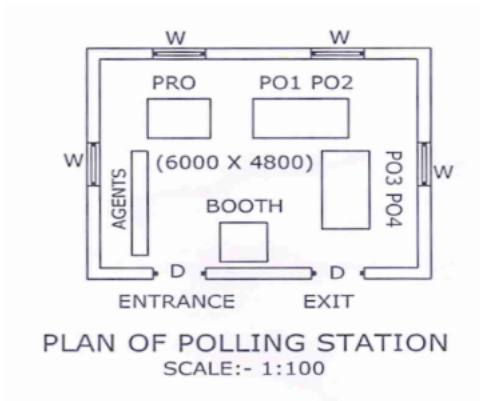

নির্বাচক নিবন্ধন আধিকারিকের স্বাক্ষর

Nazri Naksha

Google Map View

Polling Station Building Front View

Polling Station Front View

Cad View

Key MAP View

1 নাম : সেক আইমত পিতার নাম: সেক রমজান বাড়ির নং : n0010 বয়স : 48 লিঙ্গ : পুরুষ	CJD1839331 ফটো উপলব্ধ	2 নাম : ফরিদা বিবি স্বামীর নাম: সেক আইমত হোসেন বাড়ির নং : n0010 বয়স : 45 লিঙ্গ : মহিলা	CJD1838432 ফটো উপলব্ধ	3 নাম : সহিদা বিবি স্বামীর নাম: শ্যামসুদ্দিন সেখ বাড়ির নং : n0012 বয়স : 61 লিঙ্গ : মহিলা	WB/31/212/678218 ফটো উপলব্ধ
4 নাম : রুবিনেশা বিবি স্বামীর নাম: সেক সামসেদ বাড়ির নং : n0012 বয়স : 41 লিঙ্গ : মহিলা	NNS1302728 ফটো উপলব্ধ	5 নাম : সেক রবিউল পিতার নাম: শ্যামসুদ্দিন সেক বাড়ির নং : n0012 বয়স : 40 লিঙ্গ : পুরুষ	CJD2882561 ফটো উপলব্ধ	6 নাম : সালমা বিবি স্বামীর নাম: সেক রবিউল বাড়ির নং : n0012 বয়স : 31 লিঙ্গ : মহিলা	NNS1686393 ফটো উপলব্ধ
7 নাম : পারভিন বিবি স্বামীর নাম: সেক তাবরেজ বাড়ির নং : n0012 বয়স : 38 লিঙ্গ : মহিলা	NNS1686237 ফটো উপলব্ধ	8 নাম : হাজরা বিবি স্বামীর নাম: সেক আহম্মদ উদ্দিন বাড়ির নং : n0018 বয়স : 78 লিঙ্গ : মহিলা	WB/31/212/678217 ফটো উপলব্ধ	9 নাম : মইউদ্দিন সেখ পিতার নাম: আহম্মদ সেখ বাড়ির নং : n0018 বয়স : 63 লিঙ্গ : পুরুষ	WB/31/212/678120 ফটো উপলব্ধ
10 নাম : আসেমা বিবি স্বামীর নাম: মইউদ্দিন সেখ বাড়ির নং : n0018 বয়স : 59 লিঙ্গ : মহিলা	WB/31/212/678214 ফটো উপলব্ধ	11 নাম : আনসার উদ্দিন সেক পিতার নাম: মইউদ্দিন সেক বাড়ির নং : n0018 বয়স : 43 লিঙ্গ : পুরুষ	CJD2754778 ফটো উপলব্ধ	12 নাম : সরজিনা বিবি স্বামীর নাম: সেক আনসার উদ্দিন বাড়ির নং : n0018 বয়স : 35 লিঙ্গ : মহিলা	NNS1458306 ফটো উপলব্ধ
13 নাম : সেক কৈজ উদ্দিন পিতার নাম: সেক আলীউদ্দিন বাড়ির নং : n0068 বয়স : 58 লিঙ্গ : পুরুষ	WB/31/212/678546 ফটো উপলব্ধ	14 নাম : রুবি বিবি স্বামীর নাম: ফেজ উদ্দিন সেখ বাড়ির নং : n0068 বয়স : 46 লিঙ্গ : মহিলা	CJD2693984 ফটো উপলব্ধ	15 নাম : পল্লবী তোলা স্বামীর নাম: চন্দ্রনারায়ন তোলা বাড়ির নং : N0039 বয়স : 32 লিঙ্গ : মহিলা	NNS1683168 ফটো উপলব্ধ
16 নাম : সেক মুক্তিয়ার পিতার নাম: সেক রমজান বাড়ির নং : n0008 বয়স : 42 লিঙ্গ : পুরুষ	CJD2882702 ফটো উপলব্ধ	17 নাম : সাবেরুন বিবি স্বামীর নাম: সেক মুক্তিয়ার বাড়ির নং : n0008 বয়স : 32 লিঙ্গ : মহিলা	NNS1686344 ফটো উপলব্ধ	18 নাম : সেক ময়তাপ পিতার নাম: সেক রমজান বাড়ির নং : n0008 বয়স : 32 লিঙ্গ : পুরুষ	NNS1579077 ফটো উপলব্ধ
19 নাম : পিংকী বিবি স্বামীর নাম: মালেক আলি খাঁন বাড়ির নং : n0089 বয়স : 40 লিঙ্গ : মহিলা	NNS1367721 ফটো উপলব্ধ	20 নাম : জাবেদা বিবি স্বামীর নাম: এজাদ খলিফা বাড়ির নং : n0084 বয়স : 75 লিঙ্গ : মহিলা	WB/31/212/678317 ফটো উপলব্ধ	21 নাম : সেক জসিম খলিফা পিতার নাম: এজাদ খলিফা বাড়ির নং : 267 বয়স : 31 লিঙ্গ : পুরুষ	NNS1686302 ফটো উপলব্ধ
22 নাম : অঞ্জুমান বিবি স্বামীর নাম: সেক হোসেন বাড়ির নং : n0084 বয়স : 49 লিঙ্গ : মহিলা	CJD1837673 ফটো উপলব্ধ	23 নাম : আমেনা বিবি স্বামীর নাম: সেক বাবু বাড়ির নং : n0084 বয়স : 36 লিঙ্গ : মহিলা	CJD2754521 ফটো উপলব্ধ	24 নাম : দুলালা বিবি স্বামীর নাম: সিদ্দিক আলি খাঁ বাড়ির নং : n0038 বয়স : 64 লিঙ্গ : মহিলা	WB/31/212/678376 ফটো উপলব্ধ
25 নাম : সাহেদ আলি খাঁ পিতার নাম: সিদ্দিক আলি খাঁ বাড়ির নং : n0038 বয়স : 38 লিঙ্গ : পুরুষ	CJD2882553 ফটো উপলব্ধ	26 নাম : সাহেদা বিবি স্বামীর নাম: খলিল সেখ বাড়ির নং : n0007 বয়স : 68 লিঙ্গ : মহিলা	WB/31/212/678383 ফটো উপলব্ধ	27 নাম : সেখ আবুবক্কর সেখ পিতার নাম: সেখ খলিল সেখ বাড়ির নং : n0007 বয়স : 44 লিঙ্গ : পুরুষ	CJD2693752 ফটো উপলব্ধ
28 নাম : আবদুল সাত্তার সেখ পিতার নাম: খলিল সেখ বাড়ির নং : n0007 বয়স : 43 লিঙ্গ : পুরুষ	CJD2693760 ফটো উপলব্ধ	29 নাম : আবুল ফজল সেখ পিতার নাম: খলিল সেখ বাড়ির নং : n0007 বয়স : 34 লিঙ্গ : পুরুষ	NNS1579184 ফটো উপলব্ধ	30 নাম : সারেজা বিবি স্বামীর নাম: জুমা খলিফা বাড়ির নং : n0007 বয়স : 48 লিঙ্গ : মহিলা	CJD2693778 ফটো উপলব্ধ