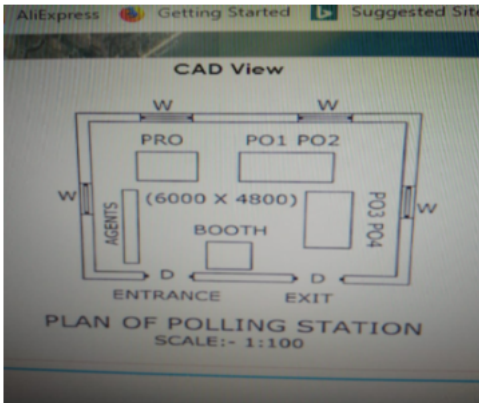

নির্বাচক নিবন্ধন আধিকারিকের স্বাক্ষর

Nazri Naksha

Google Map View

Polling Station Building Front View

Polling Station Front View

Cad View

Key MAP View

বিধানসভা নির্বাচনক্ষেত্রের নং, নাম : 217-রামনগর
ভাগ নং, নাম : 1-দক্ষিণ পুরুষোত্তমপুর (আংশিক)(শৌলা)