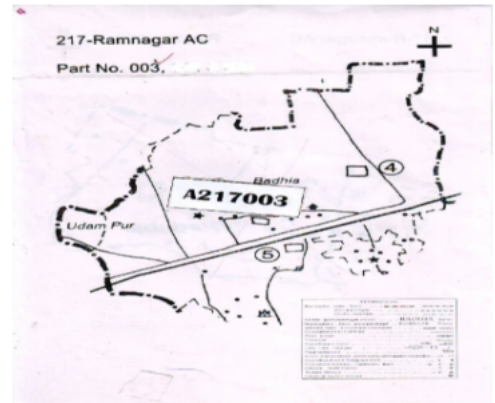

Key MAP View