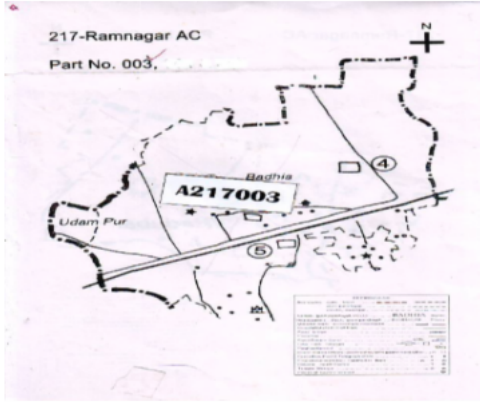

Nazri Naksha