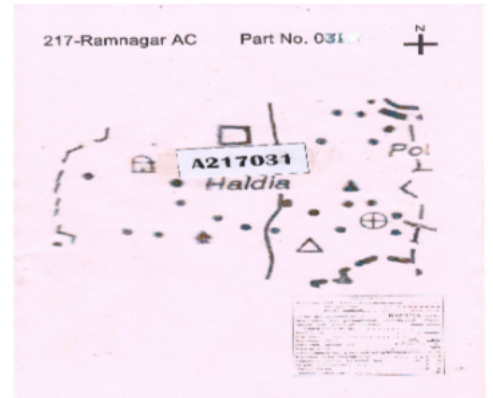

নির্বাচক নিবন্ধন আধিকারিকের স্বাক্ষর

Nazri Naksha

Google Map View

Polling Station Building Front View

Polling Station Front View

Cad View

Key MAP View

বিধানসভা নির্বাচনক্ষেত্রের নং, নাম : 217-রামনগর
ভাগ নং, নাম : 1-মধ্যহলদিয়া,(হলদিয়া)জে.এল.নং.২৮