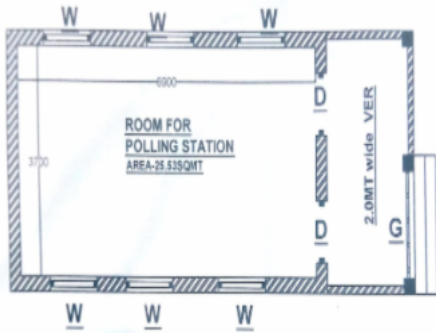

নির্বাচক নিবন্ধন আধিকারিকের স্বাক্ষর

Nazri Naksha

Google Map View

Polling Station Building Front View

Polling Station Front View

Cad View

Key MAP View

বিধানসভা নির্বাচনক্ষেত্রের নং, নাম : 217-রামনগর
ভাগ নং, নাম : 1-মধ্যহলদিয়া,(হলদিয়া)জে.এল.নং.২৮