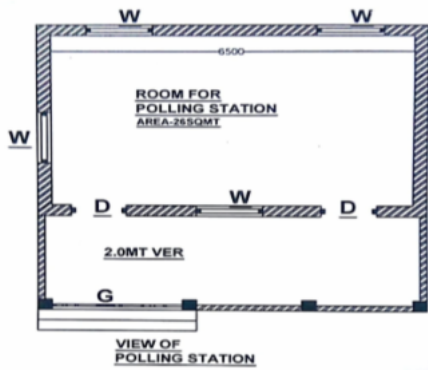

নির্বাচক নিবন্ধন আধিকারিকের স্বাক্ষর

Nazri Naksha

Google Map View

Polling Station Building Front View

Polling Station Front View

Cad View

Key MAP View

1 নাম : গৌরহরি আচার্য পিতার নাম: বৈকুণ্ঠ আচার্য বাড়ির নং : n0079 বয়স : 68 লিঙ্গ : পুরুষ	WB/31/212/078497	ফটো উপলব্ধ	2 নাম : মনিমালা আচার্য স্বামীর নাম: গৌরহরি আচার্য বাড়ির নং : n0079 বয়স : 61 লিঙ্গ : মহিলা	WB/31/212/078490	ফটো উপলব্ধ	3 নাম : দুর্গা দাস আচার্য পিতার নাম: গৌর হরি আচার্য বাড়ির নং : n0079 বয়স : 41 লিঙ্গ : পুরুষ	CJD2404762	ফটো উপলব্ধ
4 নাম : ঠাকুরদাস আচার্য পিতার নাম: গৌরহরি আচার্য বাড়ির নং : n0079 বয়স : 37 লিঙ্গ : পুরুষ	NNS1216878	ফটো উপলব্ধ	5 নাম : কৃষ্ণদাস আচার্য পিতার নাম: গৌরহরি আচার্য বাড়ির নং : n0079 বয়স : 36 লিঙ্গ : পুরুষ	NNS1384700	ফটো উপলব্ধ	6 নাম : মিঠু সাউ স্বামীর নাম: পৃথ্বীষ সাউ বাড়ির নং : n0079 বয়স : 34 লিঙ্গ : মহিলা	NNS1705805	ফটো উপলব্ধ
7 নাম : সুমী কর স্বামীর নাম: রতন কর বাড়ির নং : n0079 বয়স : 33 লিঙ্গ : মহিলা	NNS1705789	ফটো উপলব্ধ	8 নাম : ননীগোপাল আচার্য পিতার নাম: বৈকুণ্ঠ আচার্য বাড়ির নং : n0080 বয়স : 63 লিঙ্গ : পুরুষ	WB/31/212/078332	ফটো উপলব্ধ	9 নাম : পুষ্পরানী আচার্য স্বামীর নাম: ননীগোপাল আচার্য বাড়ির নং : n0080 বয়স : 57 লিঙ্গ : মহিলা	WB/31/212/078491	ফটো উপলব্ধ
10 নাম : জগদীশ আচার্য পিতার নাম: ননীগোপাল আচার্য বাড়ির নং : n0080 বয়স : 34 লিঙ্গ : পুরুষ	NNS1384718	ফটো উপলব্ধ	11 নাম : আশুতোষ আচার্য পিতার নাম: কার্তিক চন্দ্র আচার্য বাড়ির নং : n0084 বয়স : 40 লিঙ্গ : পুরুষ	NNS1216894	ফটো উপলব্ধ	12 নাম : অনুরাধা আচার্য স্বামীর নাম: কার্তিকচন্দ্র আচার্য বাড়ির নং : n0084 বয়স : 61 লিঙ্গ : মহিলা	WB/31/212/078311	ফটো উপলব্ধ
13 নাম : জয়ন্ত আচার্য পিতার নাম: ননীগোপাল আচার্য বাড়ির নং : n0080 বয়স : 26 লিঙ্গ : পুরুষ	NNS2052827	ফটো উপলব্ধ	14 নাম : শিবানী আচার্য স্বামীর নাম: দুর্গা দাস আচার্য বাড়ির নং : 0079 বয়স : 27 লিঙ্গ : মহিলা	NNS1980515	ফটো উপলব্ধ	15 নাম : দীপা আচার্য স্বামীর নাম: আশুতোষ আচার্য বাড়ির নং : n0084 বয়স : 35 লিঙ্গ : মহিলা	NNS1868462	ফটো উপলব্ধ
16 নাম : সুপর্ণা আচার্য পিতার নাম: গৌরহরি আচার্য বাড়ির নং : n0079 বয়স : 26 লিঙ্গ : মহিলা	NNS2158566	ফটো উপলব্ধ	17 নাম : সংগীতা কর স্বামীর নাম: পরিমল কর বাড়ির নং : n0161 বয়স : 25 লিঙ্গ : মহিলা	NNS2149094	ফটো উপলব্ধ	18 নাম : তপন কুমার কর পিতার নাম: কমললোচন কর বাড়ির নং : এন0149 বয়স : 50 লিঙ্গ : পুরুষ	NNS2268878	ফটো উপলব্ধ
19 নাম : চতুর্ভূজ কর পিতার নাম: সুধীর কর বাড়ির নং : n0160 বয়স : 49 লিঙ্গ : পুরুষ	CJD2403681	ফটো উপলব্ধ	20 নাম : সমীর কর পিতার নাম: চতুর্ভূজ কর বাড়ির নং : এন0160 বয়স : 24 লিঙ্গ : পুরুষ	NNS2327401	ফটো উপলব্ধ	21 নাম : বৈশাখী আচার্য স্বামীর নাম: ঠাকুর দাস আচার্য বাড়ির নং : 149 বয়স : 29 লিঙ্গ : মহিলা	NNS1791854	ফটো উপলব্ধ
22 নাম : পরিমল কর পিতার নাম: সুশীল কর বাড়ির নং : n0161 বয়স : 30 লিঙ্গ : পুরুষ	NNS1890185	ফটো উপলব্ধ	23 নাম : সোনালী কর পিতার নাম: তপন কর বাড়ির নং : N0149 বয়স : 25 লিঙ্গ : মহিলা	NNS2158608	ফটো উপলব্ধ	24 নাম : পূজা কর স্বামীর নাম: চন্দন কর বাড়ির নং : 0149 বয়স : 27 লিঙ্গ : মহিলা	NNS1980598	ফটো উপলব্ধ
25 নাম : অশোক কুমার কর পিতার নাম: শ্রীলোচন কর বাড়ির নং : 0157 বয়স : 27 লিঙ্গ : পুরুষ	NNS1980606	ফটো উপলব্ধ	26 নাম : মামনী দাস স্বামীর নাম: হীরগোপাল দাস বাড়ির নং : n0158 বয়স : 33 লিঙ্গ : মহিলা	NNS1384759	ফটো উপলব্ধ	27 নাম : রুমা কর স্বামীর নাম: শক্তিপদ কর বাড়ির নং : n0157 বয়স : 41 লিঙ্গ : মহিলা	NNS1384734	ফটো উপলব্ধ
28 নাম : রতন কর পিতার নাম: কমললোচন কর বাড়ির নং : n0149 বয়স : 41 লিঙ্গ : পুরুষ	CJD2893345	ফটো উপলব্ধ	29 নাম : রাসমনি কর স্বামীর নাম: কমললোচন কর বাড়ির নং : n0149 বয়স : 68 লিঙ্গ : মহিলা	WB/31/212/078485	ফটো উপলব্ধ	30 নাম : কমললোচন কর পিতার নাম: রজনীকান্ত কর বাড়ির নং : n0149 বয়স : 78 লিঙ্গ : পুরুষ	WB/31/212/078039	ফটো উপলব্ধ