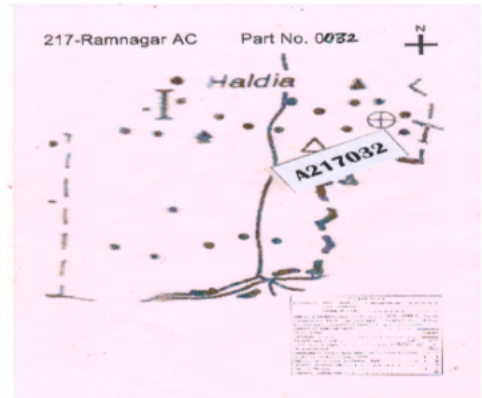

নির্বাচক নিবন্ধন আধিকারিকের স্বাক্ষর

Nazri Naksha

Google Map View

Polling Station Building Front View

Polling Station Front View

Cad View

Key MAP View

1 নাম : গৌরহরি আচার্য পিতার নাম: বৈকুণ্ঠ আচার্য বাড়ির নং : n0079 বয়স : 68 লিঙ্গ : পুরুষ	WB/31/212/078497	ফটো উপলব্ধ	2 নাম : মনিমালা আচার্য স্বামীর নাম: গৌরহরি আচার্য বাড়ির নং : n0079 বয়স : 61 লিঙ্গ : মহিলা	WB/31/212/078490	ফটো উপলব্ধ	3 নাম : দুর্গা দাস আচার্য পিতার নাম: গৌর হরি আচার্য বাড়ির নং : n0079 বয়স : 41 লিঙ্গ : পুরুষ	CJD2404762	ফটো উপলব্ধ
4 নাম : ঠাকুরদাস আচার্য পিতার নাম: গৌরহরি আচার্য বাড়ির নং : n0079 বয়স : 37 লিঙ্গ : পুরুষ	NNS1216878	ফটো উপলব্ধ	5 নাম : কৃষ্ণদাস আচার্য পিতার নাম: গৌরহরি আচার্য বাড়ির নং : n0079 বয়স : 36 লিঙ্গ : পুরুষ	NNS1384700	ফটো উপলব্ধ	6 নাম : মিঠু সাউ স্বামীর নাম: পৃথ্বীষ সাউ বাড়ির নং : n0079 বয়স : 34 লিঙ্গ : মহিলা	NNS1705805	ফটো উপলব্ধ
7 নাম : সুমী কর স্বামীর নাম: রতন কর বাড়ির নং : n0079 বয়স : 33 লিঙ্গ : মহিলা	NNS1705789	ফটো উপলব্ধ	8 নাম : ননীগোপাল আচার্য পিতার নাম: বৈকুণ্ঠ আচার্য বাড়ির নং : n0080 বয়স : 63 লিঙ্গ : পুরুষ	WB/31/212/078332	ফটো উপলব্ধ	9 নাম : পুষ্পরানী আচার্য স্বামীর নাম: ননীগোপাল আচার্য বাড়ির নং : n0080 বয়স : 57 লিঙ্গ : মহিলা	WB/31/212/078491	ফটো উপলব্ধ
10 নাম : জগদীশ আচার্য পিতার নাম: ননীগোপাল আচার্য বাড়ির নং : n0080 বয়স : 34 লিঙ্গ : পুরুষ	NNS1384718	ফটো উপলব্ধ	11 নাম : আশুতোষ আচার্য পিতার নাম: কার্তিক চন্দ্র আচার্য বাড়ির নং : n0084 বয়স : 40 লিঙ্গ : পুরুষ	NNS1216894	ফটো উপলব্ধ	12 নাম : অনুরাধা আচার্য স্বামীর নাম: কার্তিকচন্দ্র আচার্য বাড়ির নং : n0084 বয়স : 61 লিঙ্গ : মহিলা	WB/31/212/078311	ফটো উপলব্ধ
13 নাম : জয়ন্ত আচার্য পিতার নাম: ননীগোপাল আচার্য বাড়ির নং : n0080 বয়স : 26 লিঙ্গ : পুরুষ	NNS2052827	ফটো উপলব্ধ	14 নাম : শিবানী আচার্য স্বামীর নাম: দুর্গা দাস আচার্য বাড়ির নং : 0079 বয়স : 27 লিঙ্গ : মহিলা	NNS1980515	ফটো উপলব্ধ	15 নাম : দীপা আচার্য স্বামীর নাম: আশুতোষ আচার্য বাড়ির নং : n0084 বয়স : 35 লিঙ্গ : মহিলা	NNS1868462	ফটো উপলব্ধ
16 নাম : সুপর্ণা আচার্য পিতার নাম: গৌরহরি আচার্য বাড়ির নং : n0079 বয়স : 26 লিঙ্গ : মহিলা	NNS2158566	ফটো উপলব্ধ	17 নাম : সংগীতা কর স্বামীর নাম: পরিমল কর বাড়ির নং : n0161 বয়স : 25 লিঙ্গ : মহিলা	NNS2149094	ফটো উপলব্ধ	18 নাম : তপন কুমার কর পিতার নাম: কমললোচন কর বাড়ির নং : এন0149 বয়স : 50 লিঙ্গ : পুরুষ	NNS2268878	ফটো উপলব্ধ
19 নাম : চতুর্ভূজ কর পিতার নাম: সুধীর কর বাড়ির নং : n0160 বয়স : 49 লিঙ্গ : পুরুষ	CJD2403681	ফটো উপলব্ধ	20 নাম : সমীর কর পিতার নাম: চতুর্ভূজ কর বাড়ির নং : এন0160 বয়স : 24 লিঙ্গ : পুরুষ	NNS2327401	ফটো উপলব্ধ	21 নাম : বৈশাখী আচার্য স্বামীর নাম: ঠাকুর দাস আচার্য বাড়ির নং : 149 বয়স : 29 লিঙ্গ : মহিলা	NNS1791854	ফটো উপলব্ধ
22 নাম : পরিমল কর পিতার নাম: সুশীল কর বাড়ির নং : n0161 বয়স : 30 লিঙ্গ : পুরুষ	NNS1890185	ফটো উপলব্ধ	23 নাম : সোনালী কর পিতার নাম: তপন কর বাড়ির নং : N0149 বয়স : 25 লিঙ্গ : মহিলা	NNS2158608	ফটো উপলব্ধ	24 নাম : পূজা কর স্বামীর নাম: চন্দন কর বাড়ির নং : 0149 বয়স : 27 লিঙ্গ : মহিলা	NNS1980598	ফটো উপলব্ধ
25 নাম : অশোক কুমার কর পিতার নাম: শ্রীলোচন কর বাড়ির নং : 0157 বয়স : 27 লিঙ্গ : পুরুষ	NNS1980606	ফটো উপলব্ধ	26 নাম : মামনী দাস স্বামীর নাম: হীরগোপাল দাস বাড়ির নং : n0158 বয়স : 33 লিঙ্গ : মহিলা	NNS1384759	ফটো উপলব্ধ	27 নাম : রুমা কর স্বামীর নাম: শক্তিপদ কর বাড়ির নং : n0157 বয়স : 41 লিঙ্গ : মহিলা	NNS1384734	ফটো উপলব্ধ
28 নাম : রতন কর পিতার নাম: কমললোচন কর বাড়ির নং : n0149 বয়স : 41 লিঙ্গ : পুরুষ	CJD2893345	ফটো উপলব্ধ	29 নাম : রাসমনি কর স্বামীর নাম: কমললোচন কর বাড়ির নং : n0149 বয়স : 68 লিঙ্গ : মহিলা	WB/31/212/078485	ফটো উপলব্ধ	30 নাম : কমললোচন কর পিতার নাম: রজনীকান্ত কর বাড়ির নং : n0149 বয়স : 78 লিঙ্গ : পুরুষ	WB/31/212/078039	ফটো উপলব্ধ