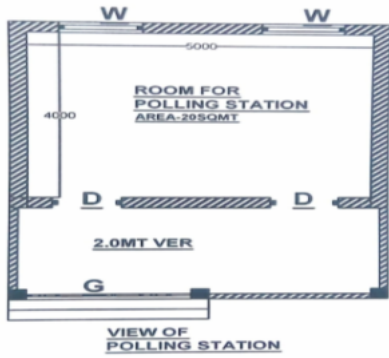

নির্বাচক নিবন্ধন আধিকারিকের স্বাক্ষর

Nazri Naksha

Google Map View

Polling Station Building Front View

Polling Station Front View

Cad View

Key MAP View

1 নাম : বনমালা কর স্বামীর নাম: রামপদ কর বাড়ির নং : n0001 বয়স : 88 লিঙ্গ : মহিলা ফটো উপলব্ধ	WB/31/212/081420	2 নাম : চন্দ্রকান্ত কর পিতার নাম: রামপদ কর বাড়ির নং : n0001 বয়স : 60 লিঙ্গ : পুরুষ ফটো উপলব্ধ	WB/31/212/081419	3 নাম : সন্ধ্যারানী কর স্বামীর নাম: চন্দ্রকান্ত কর বাড়ির নং : n0001 বয়স : 53 লিঙ্গ : মহিলা ফটো উপলব্ধ	WB/31/212/081457
4 নাম : রাজীব কুমার কর পিতার নাম: চন্দ্রকান্ত কর বাড়ির নং : n0001 বয়স : 31 লিঙ্গ : পুরুষ ফটো উপলব্ধ	NNS1597830	5 নাম : রুদ্রকান্ত কর পিতার নাম: রামপদ কর বাড়ির নং : n0001 বয়স : 53 লিঙ্গ : পুরুষ ফটো উপলব্ধ	WB/31/212/081418	6 নাম : সন্ধ্যারানী কর স্বামীর নাম: রুদ্রকান্ত কর বাড়ির নং : n0001 বয়স : 50 লিঙ্গ : মহিলা ফটো উপলব্ধ	CJD2404978
7 নাম : উত্তম কর পিতার নাম: হেরম্ব কর বাড়ির নং : n0005 বয়স : 59 লিঙ্গ : পুরুষ ফটো উপলব্ধ	WB/31/212/081071	8 নাম : শ্রীমন্ত কর পিতার নাম: রামপদ কর বাড়ির নং : n0001 বয়স : 42 লিঙ্গ : পুরুষ ফটো উপলব্ধ	NNS1169259	9 নাম : সুশান্ত কুমার কর পিতার নাম: রামপদ কর বাড়ির নং : n0001 বয়স : 37 লিঙ্গ : পুরুষ ফটো উপলব্ধ	NNS1169267
10 নাম : বাসুদেব প্রধান পিতার নাম: শংকর প্রধান বাড়ির নং : n0001 বয়স : 70 লিঙ্গ : পুরুষ ফটো উপলব্ধ	WB/31/212/081007	11 নাম : পার্শ্বসখা কর পিতার নাম: বিষ্ণুপদ কর বাড়ির নং : n0002 বয়স : 68 লিঙ্গ : পুরুষ ফটো উপলব্ধ	WB/31/212/081481	12 নাম : বিপদন্তরিনী কর স্বামীর নাম: মুগাক্ষ কর বাড়ির নং : n0003 বয়স : 62 লিঙ্গ : মহিলা ফটো উপলব্ধ	WB/31/212/081415
13 নাম : নব কুমার কর পিতার নাম: মুগাক্ষ কর বাড়ির নং : n0003 বয়স : 41 লিঙ্গ : পুরুষ ফটো উপলব্ধ	CJD2405967	14 নাম : পুরুষোত্তম কর পিতার নাম: হেরম্ব কর বাড়ির নং : n0004 বয়স : 74 লিঙ্গ : পুরুষ ফটো উপলব্ধ	WB/31/212/081386	15 নাম : রাখী কর স্বামীর নাম: কমলেন্দু কর বাড়ির নং : n0004 বয়স : 40 লিঙ্গ : মহিলা ফটো উপলব্ধ	CJD2835296
16 নাম : অমলেন্দু কর পিতার নাম: পুরুষোত্তম কর বাড়ির নং : n0004 বয়স : 43 লিঙ্গ : পুরুষ ফটো উপলব্ধ	CJD2835304	17 নাম : বিষ্ণুপদ কর পিতার নাম: শ্রীনিবাস কর বাড়ির নং : n0002 বয়স : 93 লিঙ্গ : পুরুষ ফটো উপলব্ধ	WB/31/212/081053	18 নাম : বিদ্যাধর কর পিতার নাম: রামপদ কর বাড়ির নং : n0001 বয়স : 31 লিঙ্গ : পুরুষ ফটো উপলব্ধ	NNS1597863
19 নাম : পুতুল কর স্বামীর নাম: বিমলেন্দু কর বাড়ির নং : n0004 বয়স : 35 লিঙ্গ : মহিলা ফটো উপলব্ধ	NNS1233139	20 নাম : কমলেন্দু কর পিতার নাম: পুরুষোত্তম কর বাড়ির নং : n0004 বয়স : 49 লিঙ্গ : পুরুষ ফটো উপলব্ধ	CJD1793835	21 নাম : হরিপদ কর পিতার নাম: শ্রীনিবাস কর বাড়ির নং : n0003 বয়স : 98 লিঙ্গ : পুরুষ ফটো উপলব্ধ	WB/31/212/081493
22 নাম : বিদ্যাংলতা কর স্বামীর নাম: পার্শ্বসখা কর বাড়ির নং : n0002 বয়স : 60 লিঙ্গ : মহিলা ফটো উপলব্ধ	WB/31/212/081189	23 নাম : হেমলতা কর স্বামীর নাম: বিষ্ণুপদ কর বাড়ির নং : n0002 বয়স : 83 লিঙ্গ : মহিলা ফটো উপলব্ধ	WB/31/212/081188	24 নাম : সুধীর কর পিতার নাম: রুদ্রকান্ত কর বাড়ির নং : 0001 বয়স : 27 লিঙ্গ : পুরুষ ফটো উপলব্ধ	NNS1980747
25 নাম : সূর্যকান্ত কর পিতার নাম: রামপদ কর বাড়ির নং : n0001 বয়স : 43 লিঙ্গ : পুরুষ ফটো উপলব্ধ	CJD2404986	26 নাম : বাসন্তী কর স্বামীর নাম: রামপদ কর বাড়ির নং : n0001 বয়স : 68 লিঙ্গ : মহিলা ফটো উপলব্ধ	WB/31/212/081456	27 নাম : রামপদ কর পিতার নাম: শ্রীনিবাস কর বাড়ির নং : n0001 বয়স : 103 লিঙ্গ : পুরুষ ফটো উপলব্ধ	WB/31/212/081394
28 নাম : অর্পিতা কর পন্ডা স্বামীর নাম: অমলেন্দু কর বাড়ির নং : N0004 বয়স : 35 লিঙ্গ : মহিলা ফটো উপলব্ধ	NNS2158756	29 নাম : সৃজন কর পিতার নাম: কমলেন্দু কর বাড়ির নং : এন0004 বয়স : 21 লিঙ্গ : পুরুষ ফটো উপলব্ধ	NNS2544518	30 নাম : সুধাংশু কর পিতার নাম: রুদ্রকান্ত কর বাড়ির নং : n0001 বয়স : 25 লিঙ্গ : পুরুষ ফটো উপলব্ধ	NNS2149151