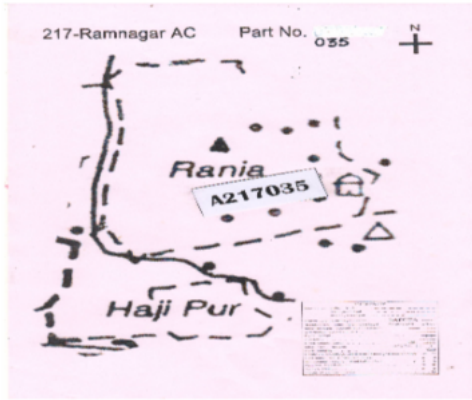

নির্বাচক নিবন্ধন আধিকারিকের স্বাক্ষর

Nazri Naksha

Google Map View

Polling Station Building Front View

Polling Station Front View

Cad View

Key MAP View

বিধানসভা নির্বাচনক্ষেত্রের নং, নাম : 217-রামনগর
ভাগ নং, নাম : 1-রানিয়া(সম্পূর্ণ),জে.এল.নং.৩০