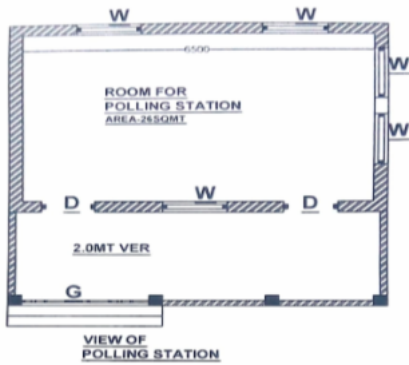

নির্বাচক নিবন্ধন আধিকারিকের স্বাক্ষর

Nazri Naksha

Google Map View

Polling Station Building Front View

Polling Station Front View

Cad View

Key MAP View

বিধানসভা নির্বাচনক্ষেত্রের নং, নাম : 217-রামনগর
ভাগ নং, নাম : 1-রানিয়া(সম্পূর্ণ),জে.এল.নং.৩০