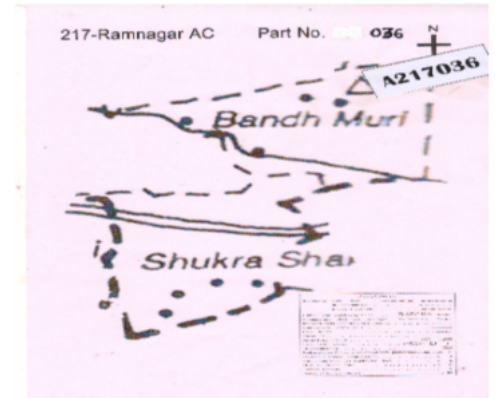

Key MAP View