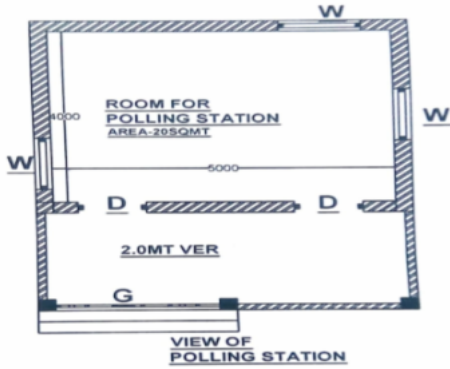

নির্বাচক নিবন্ধন আধিকারিকের স্বাক্ষর

Nazri Naksha

Google Map View

Polling Station Building Front View

Polling Station Front View

Cad View

Key MAP View

1 নাম : বিপ্লব কর পিতার নাম: বিনোদবিহারী কর বাড়ির নং : 1 বয়স : 35 লিঙ্গ : পুরুষ	NNS1442920 ফটো উপলব্ধ	2 নাম : রীণা কর স্বামীর নাম: বিনোদ কর বাড়ির নং : এন000 বয়স : 54 লিঙ্গ : মহিলা	WB/31/212/552032 ফটো উপলব্ধ	3 নাম : বিদিশা কর মায়ের নাম: রীনা কর বাড়ির নং : এন0000 বয়স : 24 লিঙ্গ : মহিলা	NNS2280287 ফটো উপলব্ধ
4 নাম : সুবল কামিলা পিতার নাম: খগেন্দ্র কামিলা বাড়ির নং : এন0002 বয়স : 24 লিঙ্গ : পুরুষ	NNS2252765 ফটো উপলব্ধ	5 নাম : সবিতা কামিলা স্বামীর নাম: সুশীল কামিলা বাড়ির নং : 001 বয়স : 26 লিঙ্গ : মহিলা	NNS2087542 ফটো উপলব্ধ	6 নাম : চন্দন কামিলা অন্যান্য: নগেন্দ্র কামিলা বাড়ির নং : n0001 বয়স : 25 লিঙ্গ : পুরুষ	NNS2159846 ফটো উপলব্ধ
7 নাম : সুমতি কামিলা স্বামীর নাম: খগেন্দ্র কামিলা বাড়ির নং : n0002 বয়স : 57 লিঙ্গ : মহিলা	CJD2773406 ফটো উপলব্ধ	8 নাম : রমনী কুমার সামন্ত পিতার নাম: যোগেন্দ্রনাথ সামন্ত বাড়ির নং : এন0001 বয়স : 40 লিঙ্গ : পুরুষ	CJD2703262 ফটো উপলব্ধ	9 নাম : নগেন্দ্র কামিলা পিতার নাম: কেনারাম কামিলা বাড়ির নং : n0001 বয়স : 81 লিঙ্গ : পুরুষ	WB/31/212/090394 ফটো উপলব্ধ
10 নাম : খগেন্দ্র কামিলা পিতার নাম: প্রহলাদ কামিলা বাড়ির নং : n0002 বয়স : 70 লিঙ্গ : পুরুষ	WB/31/212/090307 ফটো উপলব্ধ	11 নাম : আরতি সামন্ত স্বামীর নাম: যোগেন্দ্র সামন্ত বাড়ির নং : এন0001 বয়স : 78 লিঙ্গ : মহিলা	WB/31/212/087322 ফটো উপলব্ধ	12 নাম : কম্পনা সামন্ত স্বামীর নাম: রমনী সামন্ত বাড়ির নং : এন0001 বয়স : 38 লিঙ্গ : মহিলা	NNS1233691 ফটো উপলব্ধ
13 নাম : সুশীল কামিলা পিতার নাম: খগেন্দ্র কামিলা বাড়ির নং : n0002 বয়স : 34 লিঙ্গ : পুরুষ	NNS1386580 ফটো উপলব্ধ	14 নাম : গৌরহরি মল্লিক পিতার নাম: বংকিম মল্লিক বাড়ির নং : এন0001 বয়স : 56 লিঙ্গ : পুরুষ	WB/31/212/093527 ফটো উপলব্ধ	15 নাম : বাসুদেব বেরা পিতার নাম: দিবাকর বেরা বাড়ির নং : 0001 বয়স : 44 লিঙ্গ : পুরুষ	UKS1609782 ফটো উপলব্ধ
16 নাম : পম্পা মণ্ডল পিতার নাম: রনজিৎ মণ্ডল বাড়ির নং : এন0001 বয়স : 29 লিঙ্গ : মহিলা	NNS1830660 ফটো উপলব্ধ	17 নাম : কৃষ্ণা মাইতি স্বামীর নাম: শক্তিপদ মাইতি বাড়ির নং : এন0001 বয়স : 22 লিঙ্গ : মহিলা	NNS2501476 ফটো উপলব্ধ	18 নাম : সুচরিতা মন্ডল খাটুয়া স্বামীর নাম: নিমাই খাটুয়া বাড়ির নং : এন0005 বয়স : 33 লিঙ্গ : মহিলা	NFN1643766 ফটো উপলব্ধ
19 নাম : দিম্পীখা পুষ্টি জানা স্বামীর নাম: শশাঙ্ক জানা বাড়ির নং : 0184 বয়স : 27 লিঙ্গ : মহিলা	NNS1981679 ফটো উপলব্ধ	20 নাম : স্বপন কুমার মহাকুড় পিতার নাম: পশুপতি মহাকুড় বাড়ির নং : n0184 বয়স : 43 লিঙ্গ : পুরুষ	CJD2409803 ফটো উপলব্ধ	21 নাম : সুপ্রিয়া মহাকুড় স্বামীর নাম: স্বপন কুমার মহাকুড় বাড়ির নং : n0184 বয়স : 37 লিঙ্গ : মহিলা	NNS1386721 ফটো উপলব্ধ
22 নাম : বৈশাখী খাটুয়া স্বামীর নাম: কমলকান্ত খাটুয়া বাড়ির নং : এন0050 বয়স : 24 লিঙ্গ : মহিলা	NNS2281707 ফটো উপলব্ধ	23 নাম : রমাকান্ত খাটুয়া পিতার নাম: পরিতোষ খাটুয়া বাড়ির নং : N0154 বয়স : 25 লিঙ্গ : পুরুষ	NNS2159960 ফটো উপলব্ধ	24 নাম : নিমাই খাটুয়া পিতার নাম: নারায়ন চন্দ্র খাটুয়া বাড়ির নং : n0005 বয়স : 33 লিঙ্গ : পুরুষ	NNS1386606 ফটো উপলব্ধ
25 নাম : নন্দিনী খাটুয়া পিতার নাম: বাবু চন্দ্র খাটুয়া বাড়ির নং : এন0006 বয়স : 23 লিঙ্গ : মহিলা	NNS2350700 ফটো উপলব্ধ	26 নাম : রেনুকা পাল মাইতি স্বামীর নাম: বিশুজিৎ মাইতি বাড়ির নং : এন0050 বয়স : 24 লিঙ্গ : মহিলা	NNS2369858 ফটো উপলব্ধ	27 নাম : সন্ধ্যা বেরা স্বামীর নাম: দেবব্রত বেরা বাড়ির নং : n0184 বয়স : 45 লিঙ্গ : মহিলা	CJD2409787 ফটো উপলব্ধ
Q 28 নাম : পঙ্কজ পাল পিতার নাম: শশু পাল বাড়ির নং : বয়স : 33 লিঙ্গ : পুরুষ	NNS1482728 ফটো উপলব্ধ	29 নাম : সান্বিতী গিরি স্বামীর নাম: অশ্বিনী গিরি বাড়ির নং : n0184 বয়স : 42 লিঙ্গ : মহিলা	CJD2409621 ফটো উপলব্ধ	30 নাম : লক্ষ্মীপ্রিয়া খাটুয়া স্বামীর নাম: বুলু খাটুয়া বাড়ির নং : n0006 বয়স : 44 লিঙ্গ : মহিলা	CJD2409548 ফটো উপলব্ধ