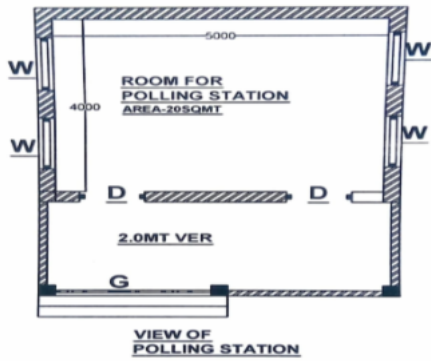

নির্বাচক নিবন্ধন আধিকারিকের স্বাক্ষর

Nazri Naksha

Google Map View

Polling Station Building Front View

Polling Station Front View

Cad View

Key MAP View

বিধানসভা নির্বাচনক্ষেত্রের নং, নাম : 217-রামনগর
ভাগ নং, নাম : 1-ডিহিবীরকুল (পশ্চিমাংশ), জে.এল.নং.৫১