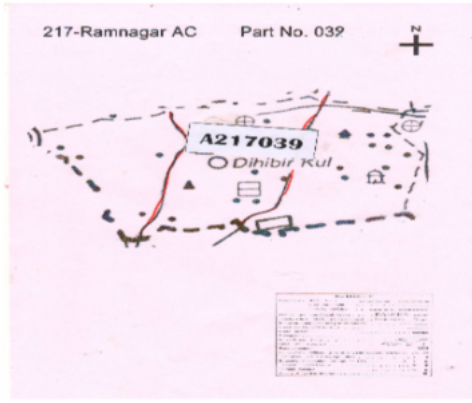

নির্বাচক নিবন্ধন আধিকারিকের স্বাক্ষর

Nazri Naksha

Google Map View

Polling Station Building Front View

Polling Station Front View

Cad View

Key MAP View

বিধানসভা নির্বাচনক্ষেত্রের নং, নাম : 217-রামনগর
ভাগ নং, নাম : 1-ডিহিবীরকুল (পশ্চিমাংশ), জে.এল.নং.৫১