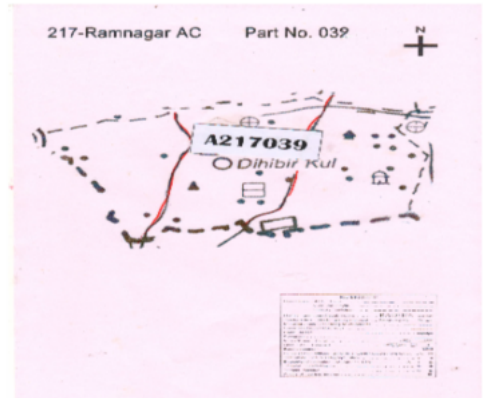

নির্বাচক নিবন্ধন আধিকারিকের স্বাক্ষর

Nazri Naksha

Google Map View

Polling Station Building Front View

Polling Station Front View

Cad View

Key MAP View

বিধানসভা নির্বাচনক্ষেত্রের নং, নাম : 217-রামনগর
ভাগ নং, নাম : 1-ডিহিবীরকুল (পশ্চিমাংশ), জে.এল.নং.৫১