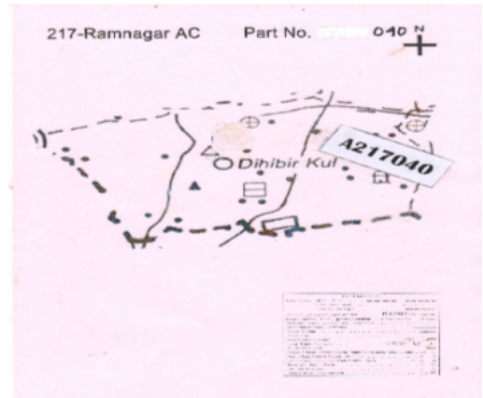

নির্বাচক নিবন্ধন আধিকারিকের স্বাক্ষর

Nazri Naksha

Google Map View

Polling Station Building Front View

Polling Station Front View

Cad View

Key MAP View

1 নাম : ফারিদা বিবি স্বামীর নাম: সেক সায়েদ আলি বাড়ির নং : 0122 বয়স : 27 লিঙ্গ : মহিলা	NNS1982404 ফটো উপলব্ধ	2 নাম : বিষ্ণুপ্রিয়া সাউ স্বামীর নাম: নিতাই সাউ বাড়ির নং : n0128 বয়স : 52 লিঙ্গ : মহিলা	CJD2413755 ফটো উপলব্ধ	3 নাম : পুতুল সাউ স্বামীর নাম: সুজিত কুমার সাউ বাড়ির নং : n0128 বয়স : 43 লিঙ্গ : মহিলা	CJD2413797 ফটো উপলব্ধ
4 নাম : পরভিন বিবি স্বামীর নাম: সাদ্দাম সাহা বাড়ির নং : 0112 বয়স : 27 লিঙ্গ : মহিলা	NNS1982305 ফটো উপলব্ধ	5 নাম : জামাল সাহা পিতার নাম: হাবিব সাহা বাড়ির নং : n0112 বয়স : 62 লিঙ্গ : পুরুষ	NNS2379287 ফটো উপলব্ধ	6 নাম : রহমান আলী সাহা পিতার নাম: জামাল সাহা বাড়ির নং : n0112 বয়স : 40 লিঙ্গ : পুরুষ	CJD2414217 ফটো উপলব্ধ
7 নাম : রোজিনা বিবি স্বামীর নাম: রহমান আলী সাহা বাড়ির নং : n0112 বয়স : 36 লিঙ্গ : মহিলা	CJD2414209 ফটো উপলব্ধ	8 নাম : কামাল সাহা পিতার নাম: হাবিব সাহা বাড়ির নং : n0112 বয়স : 60 লিঙ্গ : পুরুষ	WB/31/212/102181 ফটো উপলব্ধ	9 নাম : জেলেখা বিবি স্বামীর নাম: জামাল সাহা বাড়ির নং : n0112 বয়স : 57 লিঙ্গ : মহিলা	NNS2379295 ফটো উপলব্ধ
10 নাম : গুলবার বিবি স্বামীর নাম: কামাল বাড়ির নং : n0112 বয়স : 55 লিঙ্গ : মহিলা	WB/31/212/102179 ফটো উপলব্ধ	11 নাম : সেক আপতার আলি পিতার নাম: সেক এবাত আলি বাড়ির নং : n0120 বয়স : 27 লিঙ্গ : পুরুষ	NNS2142941 ফটো উপলব্ধ	12 নাম : রফিক সাহা পিতার নাম: জামাল সাহা বাড়ির নং : N0001 বয়স : 25 লিঙ্গ : পুরুষ	NNS2226322 ফটো উপলব্ধ
13 নাম : সেক সরিফ পিতার নাম: সেক ধনু বাড়ির নং : n0133 বয়স : 34 লিঙ্গ : পুরুষ	NNS1483544 ফটো উপলব্ধ	14 নাম : সেক সায়েদ আলি পিতার নাম: সেক ওহিদ বাড়ির নং : n0122 বয়স : 37 লিঙ্গ : পুরুষ	NNS1483684 ফটো উপলব্ধ	15 নাম : মনুজা বিবি স্বামীর নাম: ওহিদ সেখ বাড়ির নং : n0122 বয়স : 63 লিঙ্গ : মহিলা	WB/31/212/102130 ফটো উপলব্ধ
16 নাম : সেক এবাদ আলি পিতার নাম: সেক হামিদ বাড়ির নং : 45 বয়স : 58 লিঙ্গ : পুরুষ	CJD2774156 ফটো উপলব্ধ	17 নাম : নিতাই সাউ পিতার নাম: রমেশ সাউ বাড়ির নং : n0128 বয়স : 55 লিঙ্গ : পুরুষ	CJD2413748 ফটো উপলব্ধ	18 নাম : শান্তনু সাউ পিতার নাম: নিতাই সাউ বাড়ির নং : 0128 বয়স : 30 লিঙ্গ : পুরুষ	NNS1794296 ফটো উপলব্ধ
19 নাম : কৈহিনুর খাতুন পিতার নাম: ধনু সেক বাড়ির নং : n0119 বয়স : 41 লিঙ্গ : মহিলা	CJD2704450 ফটো উপলব্ধ	20 নাম : জায়রা বিবি স্বামীর নাম: কোরেস সেখ বাড়ির নং : n0119 বয়স : 62 লিঙ্গ : মহিলা	NNS2643807 ফটো উপলব্ধ	21 নাম : রূপসানা খাতুন পিতার নাম: সেক ধনু বাড়ির নং : n0119 বয়স : 37 লিঙ্গ : মহিলা	NNS1217660 ফটো উপলব্ধ
22 নাম : সিরাজ সেক পিতার নাম: কোরেস সেক বাড়ির নং : n0119 বয়স : 47 লিঙ্গ : পুরুষ	CJD2774172 ফটো উপলব্ধ	23 নাম : আনার বিবি স্বামীর নাম: সেক সিরাজ বাড়ির নং : n0119 বয়স : 41 লিঙ্গ : মহিলা	CJD2836344 ফটো উপলব্ধ	24 নাম : সন্ধ্যা বেরা স্বামীর নাম: উমাকান্ত বেরা বাড়ির নং : n0128 বয়স : 43 লিঙ্গ : মহিলা	CJD2413813 ফটো উপলব্ধ
25 নাম : যাসো বিবি স্বামীর নাম: সেক নুরুল বাড়ির নং : n0128 বয়স : 43 লিঙ্গ : মহিলা	CJD2413896 ফটো উপলব্ধ	26 নাম : সঞ্জলতা বেরা স্বামীর নাম: গৌরাজ বেরা বাড়ির নং : n0128 বয়স : 42 লিঙ্গ : মহিলা	CJD2413821 ফটো উপলব্ধ	27 নাম : রাজবন বিবি স্বামীর নাম: হাবিব বাড়ির নং : n0112 বয়স : 78 লিঙ্গ : মহিলা	WB/31/212/102180 ফটো উপলব্ধ
28 নাম : সাদ্দাম সাহা পিতার নাম: কামাল সাহা বাড়ির নং : n0112 বয়স : 31 লিঙ্গ : পুরুষ	NNS1600634 ফটো উপলব্ধ	29 নাম : মুক্তার আলি পিতার নাম: সেক এবাদ আলি বাড়ির নং : এন0001 বয়স : 23 লিঙ্গ : পুরুষ	NNS2374403 ফটো উপলব্ধ	30 নাম : আসমিনা বিবি স্বামীর নাম: রফিক সাহা বাড়ির নং : 51 বয়স : 24 লিঙ্গ : মহিলা	NNS2571255 ফটো উপলব্ধ