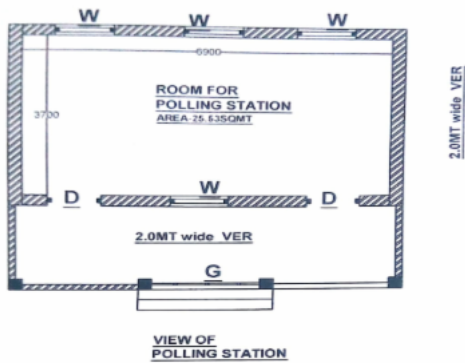

নির্বাচক নিবন্ধন আধিকারিকের স্বাক্ষর

Nazri Naksha

Google Map View

Polling Station Building Front View

Polling Station Front View

Cad View

Key MAP View

1 নাম : ফারিদা বিবি স্বামীর নাম: সেক সায়েদ আলি বাড়ির নং : 0122 বয়স : 27 লিঙ্গ : মহিলা	NNS1982404 ফটো উপলব্ধ	2 নাম : বিষ্ণুপ্রিয়া সাউ স্বামীর নাম: নিতাই সাউ বাড়ির নং : n0128 বয়স : 52 লিঙ্গ : মহিলা	CJD2413755 ফটো উপলব্ধ	3 নাম : পুতুল সাউ স্বামীর নাম: সুজিত কুমার সাউ বাড়ির নং : n0128 বয়স : 43 লিঙ্গ : মহিলা	CJD2413797 ফটো উপলব্ধ
4 নাম : পরভিন বিবি স্বামীর নাম: সাদ্দাম সাহা বাড়ির নং : 0112 বয়স : 27 লিঙ্গ : মহিলা	NNS1982305 ফটো উপলব্ধ	5 নাম : জামাল সাহা পিতার নাম: হাবিব সাহা বাড়ির নং : n0112 বয়স : 62 লিঙ্গ : পুরুষ	NNS2379287 ফটো উপলব্ধ	6 নাম : রহমান আলী সাহা পিতার নাম: জামাল সাহা বাড়ির নং : n0112 বয়স : 40 লিঙ্গ : পুরুষ	CJD2414217 ফটো উপলব্ধ
7 নাম : রোজিনা বিবি স্বামীর নাম: রহমান আলী সাহা বাড়ির নং : n0112 বয়স : 36 লিঙ্গ : মহিলা	CJD2414209 ফটো উপলব্ধ	8 নাম : কামাল সাহা পিতার নাম: হাবিব সাহা বাড়ির নং : n0112 বয়স : 60 লিঙ্গ : পুরুষ	WB/31/212/102181 ফটো উপলব্ধ	9 নাম : জেলেখা বিবি স্বামীর নাম: জামাল সাহা বাড়ির নং : n0112 বয়স : 57 লিঙ্গ : মহিলা	NNS2379295 ফটো উপলব্ধ
10 নাম : গুলবার বিবি স্বামীর নাম: কামাল বাড়ির নং : n0112 বয়স : 55 লিঙ্গ : মহিলা	WB/31/212/102179 ফটো উপলব্ধ	11 নাম : সেক আপতার আলি পিতার নাম: সেক এবাত আলি বাড়ির নং : n0120 বয়স : 27 লিঙ্গ : পুরুষ	NNS2142941 ফটো উপলব্ধ	12 নাম : রফিক সাহা পিতার নাম: জামাল সাহা বাড়ির নং : N0001 বয়স : 25 লিঙ্গ : পুরুষ	NNS2226322 ফটো উপলব্ধ
13 নাম : সেক সরিফ পিতার নাম: সেক ধনু বাড়ির নং : n0133 বয়স : 34 লিঙ্গ : পুরুষ	NNS1483544 ফটো উপলব্ধ	14 নাম : সেক সায়েদ আলি পিতার নাম: সেক ওহিদ বাড়ির নং : n0122 বয়স : 37 লিঙ্গ : পুরুষ	NNS1483684 ফটো উপলব্ধ	15 নাম : মনুজা বিবি স্বামীর নাম: ওহিদ সেখ বাড়ির নং : n0122 বয়স : 63 লিঙ্গ : মহিলা	WB/31/212/102130 ফটো উপলব্ধ
16 নাম : সেক এবাদ আলি পিতার নাম: সেক হামিদ বাড়ির নং : 45 বয়স : 58 লিঙ্গ : পুরুষ	CJD2774156 ফটো উপলব্ধ	17 নাম : নিতাই সাউ পিতার নাম: রমেশ সাউ বাড়ির নং : n0128 বয়স : 55 লিঙ্গ : পুরুষ	CJD2413748 ফটো উপলব্ধ	18 নাম : শান্তনু সাউ পিতার নাম: নিতাই সাউ বাড়ির নং : 0128 বয়স : 30 লিঙ্গ : পুরুষ	NNS1794296 ফটো উপলব্ধ
19 নাম : কৈহিনুর খাতুন পিতার নাম: ধনু সেক বাড়ির নং : n0119 বয়স : 41 লিঙ্গ : মহিলা	CJD2704450 ফটো উপলব্ধ	20 নাম : জায়রা বিবি স্বামীর নাম: কোরেস সেখ বাড়ির নং : n0119 বয়স : 62 লিঙ্গ : মহিলা	NNS2643807 ফটো উপলব্ধ	21 নাম : রূপসানা খাতুন পিতার নাম: সেক ধনু বাড়ির নং : n0119 বয়স : 37 লিঙ্গ : মহিলা	NNS1217660 ফটো উপলব্ধ
22 নাম : সিরাজ সেক পিতার নাম: কোরেস সেক বাড়ির নং : n0119 বয়স : 47 লিঙ্গ : পুরুষ	CJD2774172 ফটো উপলব্ধ	23 নাম : আনার বিবি স্বামীর নাম: সেক সিরাজ বাড়ির নং : n0119 বয়স : 41 লিঙ্গ : মহিলা	CJD2836344 ফটো উপলব্ধ	24 নাম : সন্ধ্যা বেরা স্বামীর নাম: উমাকান্ত বেরা বাড়ির নং : n0128 বয়স : 43 লিঙ্গ : মহিলা	CJD2413813 ফটো উপলব্ধ
25 নাম : যাসো বিবি স্বামীর নাম: সেক নুরুল বাড়ির নং : n0128 বয়স : 43 লিঙ্গ : মহিলা	CJD2413896 ফটো উপলব্ধ	26 নাম : সঞ্জলতা বেরা স্বামীর নাম: গৌরাজ বেরা বাড়ির নং : n0128 বয়স : 42 লিঙ্গ : মহিলা	CJD2413821 ফটো উপলব্ধ	27 নাম : রাজবন বিবি স্বামীর নাম: হাবিব বাড়ির নং : n0112 বয়স : 78 লিঙ্গ : মহিলা	WB/31/212/102180 ফটো উপলব্ধ
28 নাম : সাদ্দাম সাহা পিতার নাম: কামাল সাহা বাড়ির নং : n0112 বয়স : 31 লিঙ্গ : পুরুষ	NNS1600634 ফটো উপলব্ধ	29 নাম : মুক্তার আলি পিতার নাম: সেক এবাদ আলি বাড়ির নং : এন0001 বয়স : 23 লিঙ্গ : পুরুষ	NNS2374403 ফটো উপলব্ধ	30 নাম : আসমিনা বিবি স্বামীর নাম: রফিক সাহা বাড়ির নং : 51 বয়স : 24 লিঙ্গ : মহিলা	NNS2571255 ফটো উপলব্ধ