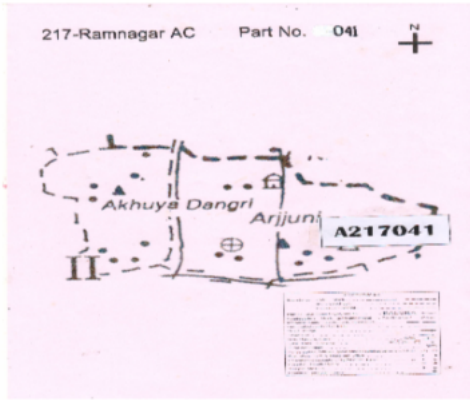

Nazri Naksha