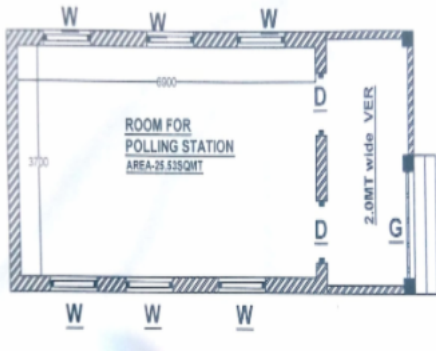

নির্বাচক নিবন্ধন আধিকারিকের স্বাক্ষর

Nazri Naksha

Google Map View

Polling Station Building Front View

Polling Station Front View

Cad View

Key MAP View

বিধানসভা নির্বাচনক্ষেত্রের নং, নাম : 217-রামনগর
ভাগ নং, নাম : 1-আখুয়াডাঙ্গরী (সম্পূর্ণ), জে.এল.নং.৩৫