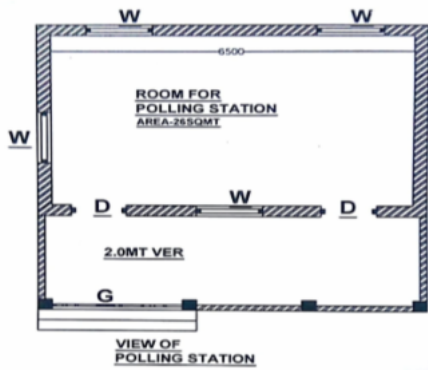

নির্বাচক নিবন্ধন আধিকারিকের স্বাক্ষর

Nazri Naksha

Google Map View

Polling Station Building Front View

Polling Station Front View

Cad View

Key MAP View

1 নাম : সাবেরা বিবি স্বামীর নাম: সেক আবেদ বাড়ির নং : 0017 বয়স : 29 লিঙ্গ : মহিলা	NNS1982768 ফটো উপলব্ধ	2 নাম : রুকসার খাতুন পিতার নাম: ফরিদুল রহমান সেক বাড়ির নং : n0016 বয়স : 28 লিঙ্গ : মহিলা	NNS1892165 ফটো উপলব্ধ	3 নাম : হাসরৎ সেক পিতার নাম: মৈমুদ সেক বাড়ির নং : n0043 বয়স : 40 লিঙ্গ : পুরুষ	NNS1601814 ফটো উপলব্ধ
4 নাম : বাবর সেক পিতার নাম: উমর সেক বাড়ির নং : n0043 বয়স : 31 লিঙ্গ : পুরুষ	NNS1708049 ফটো উপলব্ধ	5 নাম : সেক আব্দুল সালাম পিতার নাম: সেক সামসের আলি বাড়ির নং : n0043 বয়স : 43 লিঙ্গ : পুরুষ	NNS1315894 ফটো উপলব্ধ	6 নাম : রোজিনা বিবি স্বামীর নাম: সেক আব্দুল রেজাক বাড়ির নং : n0044 বয়স : 39 লিঙ্গ : মহিলা	NNS0176172 ফটো উপলব্ধ
7 নাম : সেক হায়দার আলি পিতার নাম: সেক জিহাদ আলি বাড়ির নং : n0044 বয়স : 33 লিঙ্গ : পুরুষ	NNS1484351 ফটো উপলব্ধ	8 নাম : সেক নাসিরুদ্দিন পিতার নাম: সেক সিরাজুদ্দিন বাড়ির নং : n0010 বয়স : 36 লিঙ্গ : পুরুষ	NNS1484542 ফটো উপলব্ধ	9 নাম : সাকিল সেক পিতার নাম: রিজুদ্দিন সেক বাড়ির নং : n0010 বয়স : 30 লিঙ্গ : পুরুষ	NNS1708247 ফটো উপলব্ধ
10 নাম : জয়গুন বিবি স্বামীর নাম: বৈনুদ্দিন সেক বাড়ির নং : n0011 বয়স : 63 লিঙ্গ : মহিলা	WB/31/212/108280 ফটো উপলব্ধ	11 নাম : মোক্তার সেক পিতার নাম: বৈনুদ্দিন সেক বাড়ির নং : n0011 বয়স : 54 লিঙ্গ : পুরুষ	CJD2417483 ফটো উপলব্ধ	12 নাম : শেখ এক্তেজা পিতার নাম: বৈনুদ্দিন বাড়ির নং : n0011 বয়স : 53 লিঙ্গ : পুরুষ	CJD2895985 ফটো উপলব্ধ
13 নাম : আয়েসা বিবি স্বামীর নাম: জামাল সেক বাড়ির নং : n0010 বয়স : 75 লিঙ্গ : মহিলা	WB/31/212/108297 ফটো উপলব্ধ	14 নাম : রয়মা বিবি স্বামীর নাম: সিরাজুদ্দিন সেক বাড়ির নং : n0010 বয়স : 58 লিঙ্গ : মহিলা	WB/31/212/108299 ফটো উপলব্ধ	15 নাম : সেক মুক্তার পিতার নাম: সেক নফিল বাড়ির নং : n0014 বয়স : 61 লিঙ্গ : পুরুষ	NNS0181651 ফটো উপলব্ধ
16 নাম : মর্জিনা বিবি স্বামীর নাম: মুক্তার সেক বাড়ির নং : n0014 বয়স : 55 লিঙ্গ : মহিলা	WB/31/212/108211 ফটো উপলব্ধ	17 নাম : রোজিনা বিবি স্বামীর নাম: নুরুল সেক বাড়ির নং : n0017 বয়স : 44 লিঙ্গ : মহিলা	CJD2417665 ফটো উপলব্ধ	18 নাম : সাবেরা বিবি স্বামীর নাম: জাকির সেক বাড়ির নং : n0019 বয়স : 43 লিঙ্গ : মহিলা	CJD2052116 ফটো উপলব্ধ
19 নাম : পরি বিবি স্বামীর নাম: ওসমান সাহা বাড়ির নং : n0202 বয়স : 68 লিঙ্গ : মহিলা	WB/31/212/108225 ফটো উপলব্ধ	20 নাম : জওরন বিবি স্বামীর নাম: ওসমান সাহা বাড়ির নং : n0203 বয়স : 73 লিঙ্গ : মহিলা	WB/31/212/108227 ফটো উপলব্ধ	21 নাম : জানেহার বিবি স্বামীর নাম: কালু সাহা বাড়ির নং : n0205 বয়স : 59 লিঙ্গ : মহিলা	WB/31/212/108231 ফটো উপলব্ধ
22 নাম : রইতুন বিবি স্বামীর নাম: মৈরাজ সাহা বাড়ির নং : n0207 বয়স : 47 লিঙ্গ : মহিলা	CJD2416170 ফটো উপলব্ধ	23 নাম : নাগিনা বিবি স্বামীর নাম: এনামুল সাহা বাড়ির নং : n0208 বয়স : 65 লিঙ্গ : মহিলা	NNS2495927 ফটো উপলব্ধ	24 নাম : হাসিম আলি সেক পিতার নাম: নেমাজী আলি সেক বাড়ির নং : n0041 বয়স : 28 লিঙ্গ : পুরুষ	NNS1892132 ফটো উপলব্ধ
25 নাম : মর্জিনা বিবি স্বামীর নাম: সেক উমর ফারুক বাড়ির নং : 0037 বয়স : 27 লিঙ্গ : মহিলা	NNS1982800 ফটো উপলব্ধ	26 নাম : আসমিনা বিবি স্বামীর নাম: সেক নাসিরুদ্দিন বাড়ির নং : 0010 বয়স : 28 লিঙ্গ : মহিলা	NNS1982792 ফটো উপলব্ধ	27 নাম : সালামুন বিবি স্বামীর নাম: আসমাউল সেক বাড়ির নং : n0026 বয়স : 37 লিঙ্গ : মহিলা	NNS1235910 ফটো উপলব্ধ
28 নাম : সেক কারালুদ্দিন পিতার নাম: সেক আনিসুদ্দিন বাড়ির নং : n0259 বয়স : 53 লিঙ্গ : পুরুষ	NNS1237635 ফটো উপলব্ধ	29 নাম : নুশোহার বিবি স্বামীর নাম: ফরিদ সেক বাড়ির নং : n0016 বয়স : 63 লিঙ্গ : মহিলা	WB/31/212/108275 ফটো উপলব্ধ	30 নাম : সেক রবিউল রহমান পিতার নাম: সেক ফরিদুল রহমান বাড়ির নং : n0016 বয়স : 44 লিঙ্গ : পুরুষ	NNS1170539 ফটো উপলব্ধ