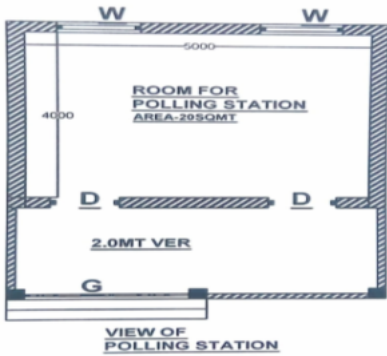

নির্বাচক নিবন্ধন আধিকারিকের স্বাক্ষর

Nazri Naksha

Google Map View

Polling Station Building Front View

Polling Station Front View

Cad View

Key MAP View

বিধানসভা নির্বাচনক্ষেত্রের নং, নাম : 217-রামনগর  
ভাগ নং, নাম : 1-দেদাউড়ী (পূর্বাংশ), জে.এল.নং.৩৮