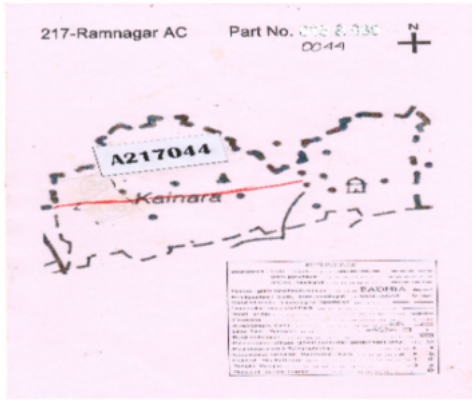

Nazri Naksha