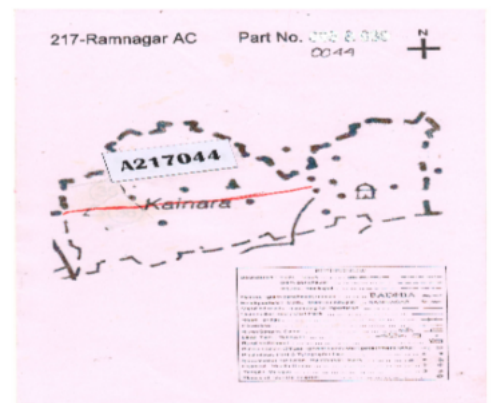

নির্বাচক নিবন্ধন আধিকারিকের স্বাক্ষর

Nazri Naksha

Google Map View

Polling Station Building Front View

Polling Station Front View

Cad View

Key MAP View

বিধানসভা নির্বাচনক্ষেত্রের নং, নাম : 217-রামনগর  
ভাগ নং, নাম : 1-রানীসাই হইতে কাইনাড়া শিবমন্দিরপর্যন্তরাস্তার উত্তারাংশ, জে.এল.নং.৩৭