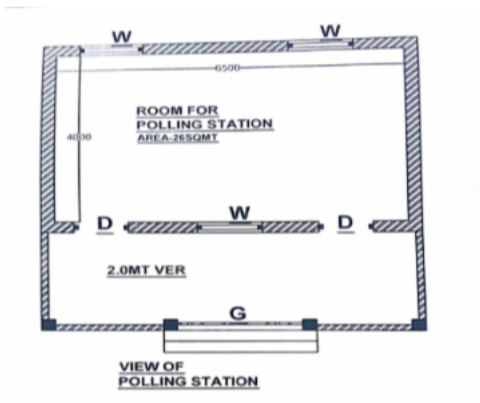

নির্বাচক নিবন্ধন আধিকারিকের স্বাক্ষর

Nazri Naksha

Google Map View

Polling Station Building Front View

Polling Station Front View

Cad View

Key MAP View

বিধানসভা নির্বাচনক্ষেত্রের নং, নাম : 217-রামনগর  
ভাগ নং, নাম : 1-রানীসাই হইতে কাইনাড়া শিবমন্দিরপর্যন্তরাস্তার উত্তারাংশ, জে.এল.নং.৩৭